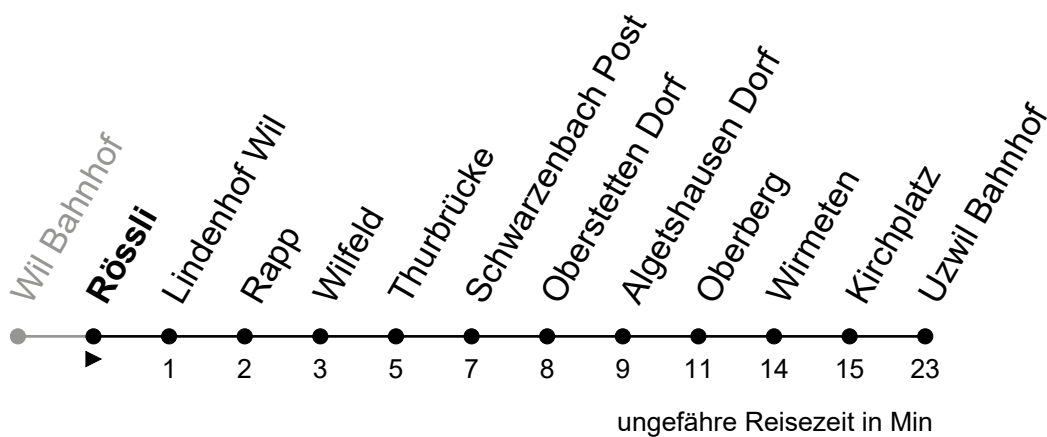

Rössli

Richtung Uzwil Bahnhof

Gültig ab 9.12.2018

Echtzeit - Fahrplan

🕒	Montag - Freitag	Samstag	Sonntag und allg. Feiertage
5	05		
6	05	05	
7	05	05	05
8	05	05	05
9	05	05	05
10	05	05	05
11	05	05	05
12	05	05	05
13	05	05	05
14	05	05	05
15	05	05	05
16	05	05	05
17	05	05	05
18	05	05	05
19	05	05	05
20	05	05	05
21	05	05	05
22	05	05	05
23	05	05	05
0	05 _g	05	
1			

g = Freitag und Nächte 31.12./1.1.; 18./19.4.; 30.4./1.5.; 29./30.5.; 31.7./1.8.; 31.10./1.11.

als Feiertage gelten: 1. Januar, Karfreitag, Ostermontag, Auffahrt, Pfingstmontag, 1. August, 25./26. Dezember
Je nach Verkehrsaufkommen oder Witterung können Abweichungen vorkommen.