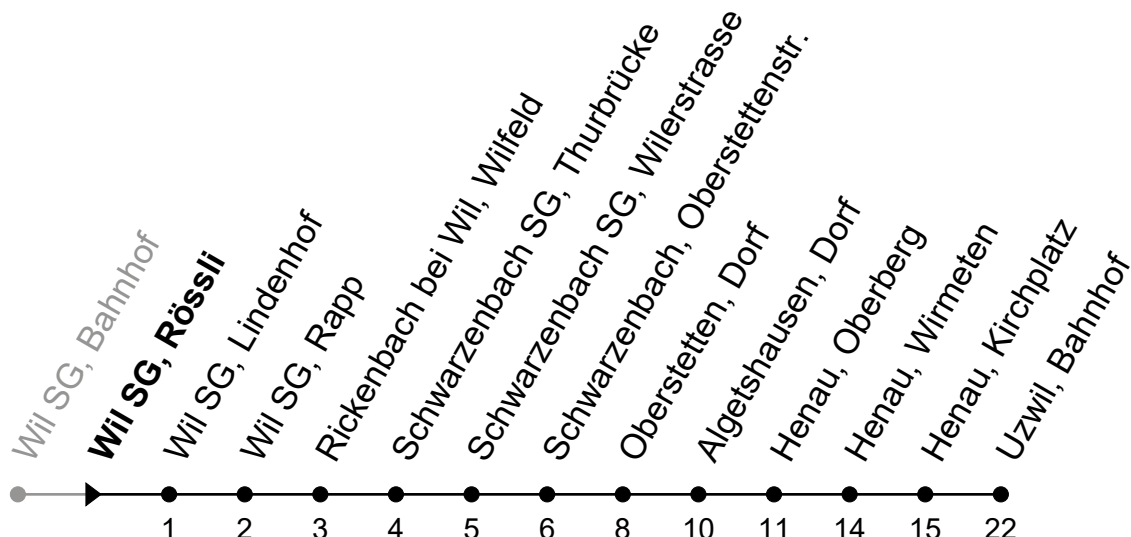

Wil SG, Rössli

Richtung Uzwil, Bahnhof

Gültig von 10.12.2023 bis 14.12.2024

ungefähre Reisezeit in Min

🕒	Montag - Freitag sowie 2. Jan. und 1. Nov.	Samstag	Sonntag und allg. Feiertage	🕒
5	02			5
6	02	02		6
7	02	02	02	7
8	02	02	02	8
9	02	02	02	9
10	02	02	02	10
11	02	02	02	11
12	02	02	02	12
13	02	02	02	13
14	02	02	02	14
15	02	02	02	15
16	02	02	02	16
17	02	02	02	17
18	02	02	02	18
19	02	02	02	19
20	02	02	02	20
21	02	02	02	21
22	02	02	02	22
23	02	02	02	23
0	02 <sub>e</sub>	02		0
1				1