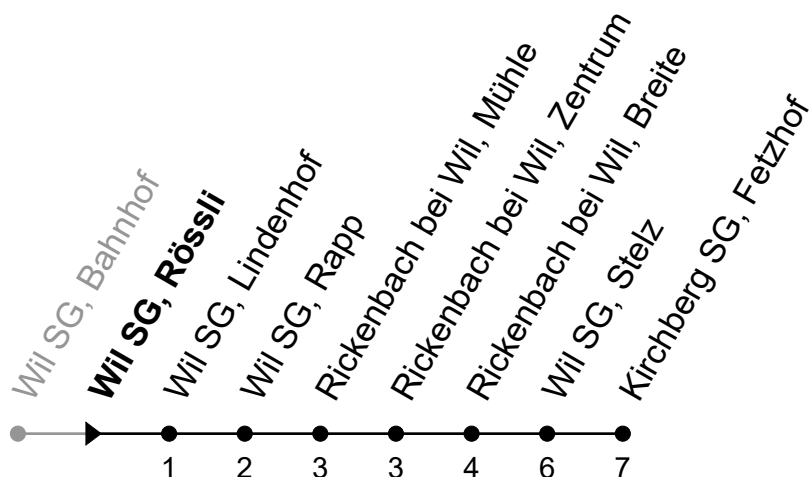

Echtzeit - Fahrplan

071 385 66 20

info@regiobus.ch  
www.regiobus.ch

Regiobus AG  
Tannenstrasse 5  
9200 Gossau SG 2

Wil SG, Rössli

Richtung Kirchberg SG, Fetzhof

Gültig von 10.12.2023 bis 14.12.2024

ungefähre Reisezeit in Min