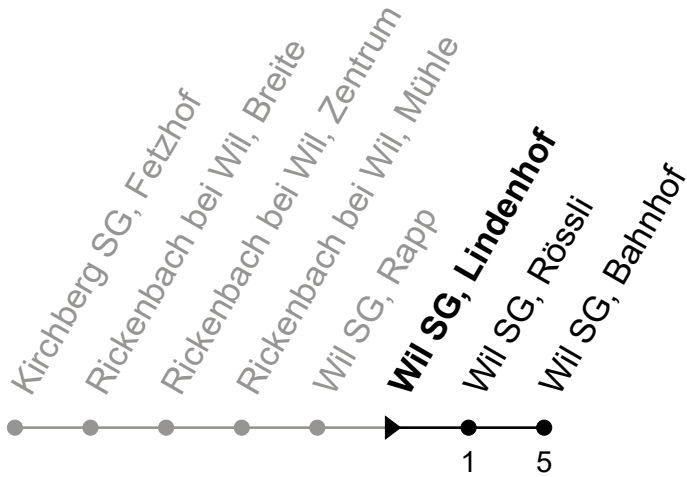

071 385 66 20

info@regiobus.ch  
www.regiobus.ch

Regiobus AG  
Tannenstrasse 5  
9200 Gossau SG 2

Wil SG, Lindenhof

Richtung Wil SG, Bahnhof

Gültig von 10.12.2023 bis 14.12.2024

ungefähre Reisezeit in Min

🕒	Montag - Freitag sowie 2. Jan. und 1. Nov.	Samstag	Sonntag und allg. Feiertage	🕒
5				5
6	07 37			6
7	07 37			7
8	07 37	07 37		8
9	07 37	07 37		9
10	07 37	07 37		10
11	07 37	07 37		11
12	07 37	07 37		12
13	07 37	07 37		13
14	07 37	07 37		14
15	07 37	07 37		15
16	07 37	07 37		16
17	07 37	07 37		17
18	07 37	07		18
19	07 37			19
20	07			20
21				21
22				22