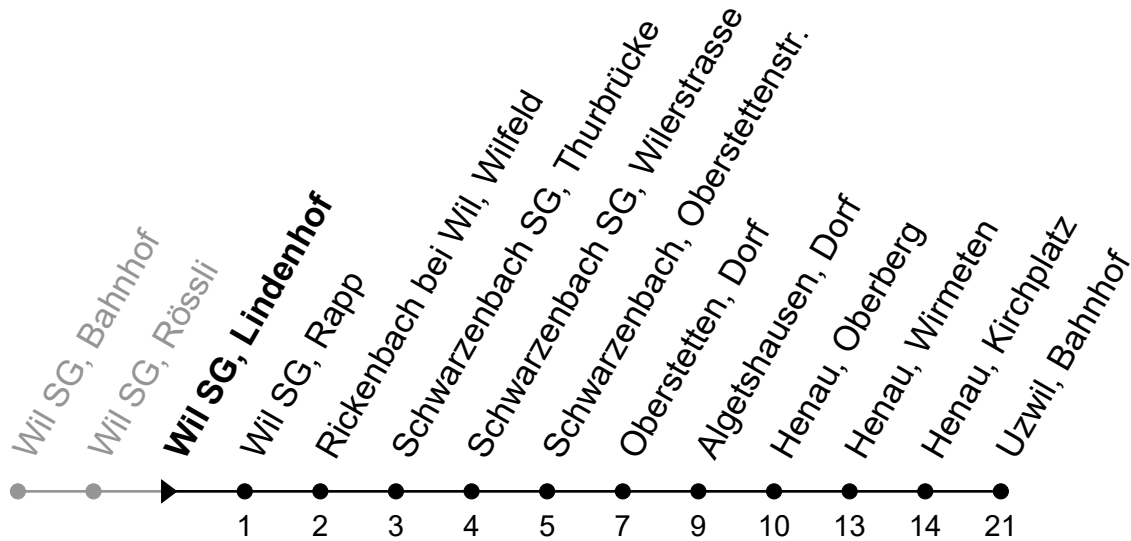

Wil SG, Lindenhof

Richtung Uzwil, Bahnhof

Gültig von 10.12.2023 bis 14.12.2024

ungefähre Reisezeit in Min

🕒	Montag - Freitag sowie 2. Jan. und 1. Nov.	Samstag	Sonntag und allg. Feiertage	🕒
5	03			5
6	03	03		6
7	03	03	03	7
8	03	03	03	8
9	03	03	03	9
10	03	03	03	10
11	03	03	03	11
12	03	03	03	12
13	03	03	03	13
14	03	03	03	14
15	03	03	03	15
16	03	03	03	16
17	03	03	03	17
18	03	03	03	18
19	03	03	03	19
20	03	03	03	20
21	03	03	03	21
22	03	03	03	22
23	03	03	03	23
0	03 <sub>e</sub>	03		0
1				1