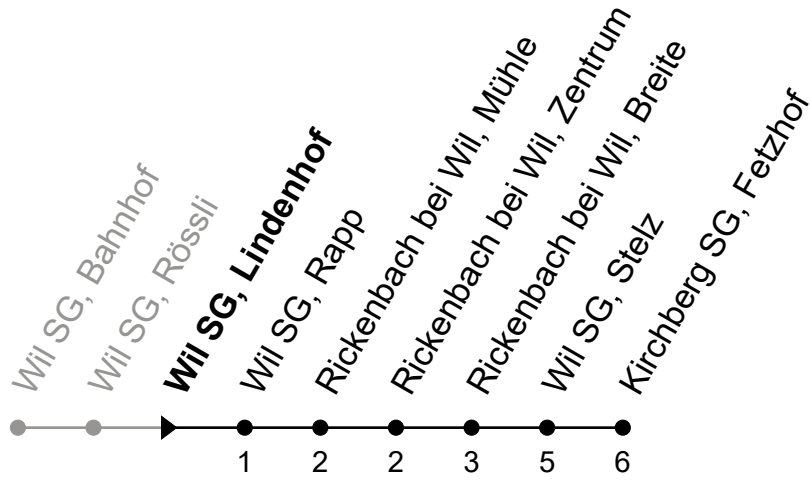

Echtzeit - Fahrplan

071 385 66 20

info@regiobus.ch  
www.regiobus.ch

Regiobus AG  
Tannenstrasse 5  
9200 Gossau SG 2

Wil SG, Lindenhof

Richtung Kirchberg SG, Fetzhof

Gültig von 10.12.2023 bis 14.12.2024

ungefähre Reisezeit in Min

🕒	Montag - Freitag sowie 2. Jan. und 1. Nov.	Samstag	Sonntag und allg. Feiertage	🕒
5				5
6	22 52			6
7	22 52			7
8	22 52	22 52		8
9	22 52	22 52		9
10	22 52	22 52		10
11	22 52	22 52		11
12	22 52	22 52		12
13	22 52	22 52		13
14	22 52	22 52		14
15	22 52	22 52		15
16	22 52	22 52		16
17	22 52	22 52		17
18	22 52	22		18
19	22 52			19
20	22			20
21				21
22				22