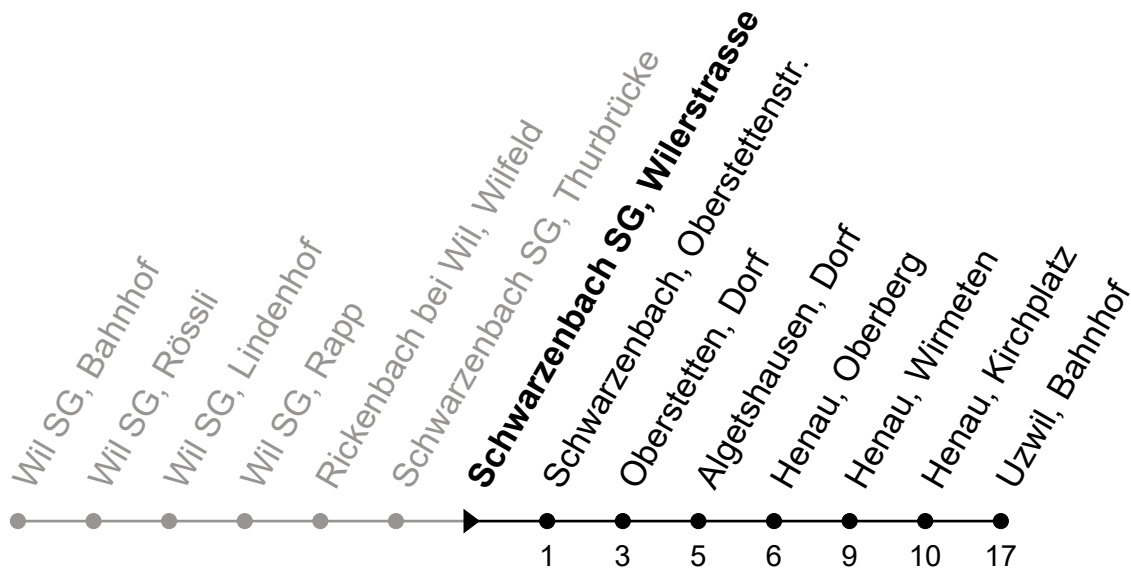

Schwarzenbach SG, Wilerstrasse

Richtung Uzwil, Bahnhof

Gültig von 10.12.2023 bis 14.12.2024

ungefähre Reisezeit in Min

🕒	Montag - Freitag sowie 2. Jan. und 1. Nov.	Samstag	Sonntag und allg. Feiertage	🕒
5	07			5
6	07	07		6
7	07	07	07	7
8	07	07	07	8
9	07	07	07	9
10	07	07	07	10
11	07	07	07	11
12	07	07	07	12
13	07	07	07	13
14	07	07	07	14
15	07	07	07	15
16	07	07	07	16
17	07	07	07	17
18	07	07	07	18
19	07	07	07	19
20	07	07	07	20
21	07	07	07	21
22	07	07	07	22
23	07	07	07	23
0	07 _e	07		0
1				1

Echtzeit - Fahrplan

071 385 66 20

info@regiobus.ch
www.regiobus.ch

Regiobus AG
Tannenstrasse 5
9200 Gossau SG 2

Schwarzenbach SG, Wilerstrasse

Gültig von 10.12.2023 bis 14.12.2024

Richtung Wil SG, Bahnhof

ungefähre Reisezeit in Min