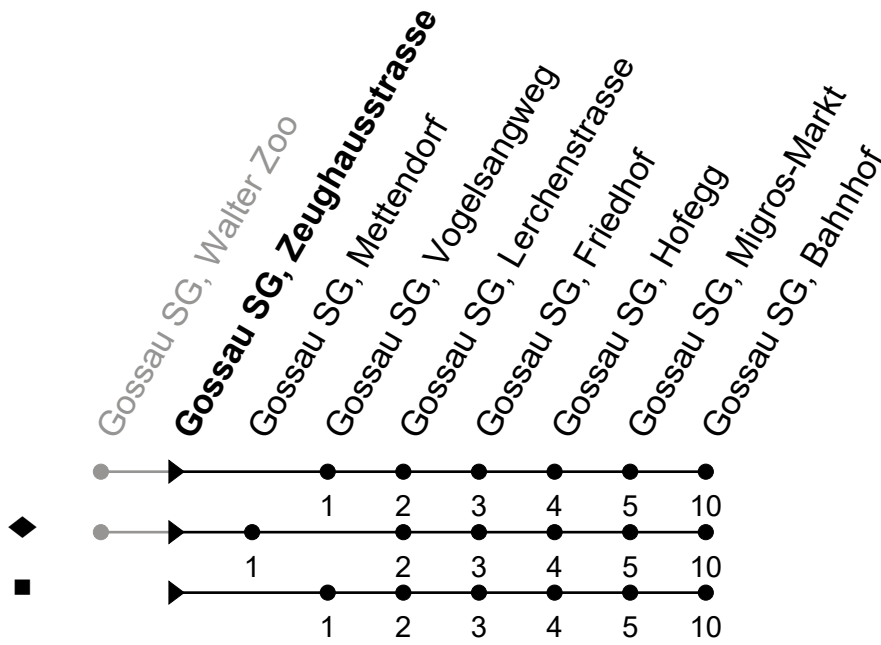

155

Gossau SG, Zeughausstrasse

Richtung Gossau SG, Bahnhof

Gültig von 10.12.2023 bis 14.12.2024

ungefähre Reisezeit in Min

🕒	Montag - Freitag sowie 2. Jan. und 1. Nov.	Samstag	Sonntag und allg. Feiertage	🕒
5	32[■]			5
6	02[■] 32			6
7	02 32	02		7
8	02 32	02		8
9	02 32	02 32	02[◆]	9
10	02 32	02 32	02[◆]	10
11	02 32	02 32	02[◆]	11
12	02 32	02 32	02[◆]	12
13	02 32	02 32	02[◆]	13
14	02 32	02 32	02[◆]	14
15	02 32	02 32	02[◆]	15
16	02 32	02 32	02[◆]	16
17	02 32	02 32	02[◆]	17
18	02 32	02	02[◆]	18
19	02 32			19
20				20

Je nach Verkehrsaufkommen oder Witterung können Abweichungen vorkommen.

als allg. Feiertage gelten: 1. Januar, Karfreitag, Ostermontag, Auffahrt, Pfingstmontag, 1. August, 25./26. Dezember

Echtzeit - Fahrplan

071 385 66 20

info@regiobus.ch
www.regiobus.ch

Regiobus AG
Tannenstrasse 5
9200 Gossau SG 2