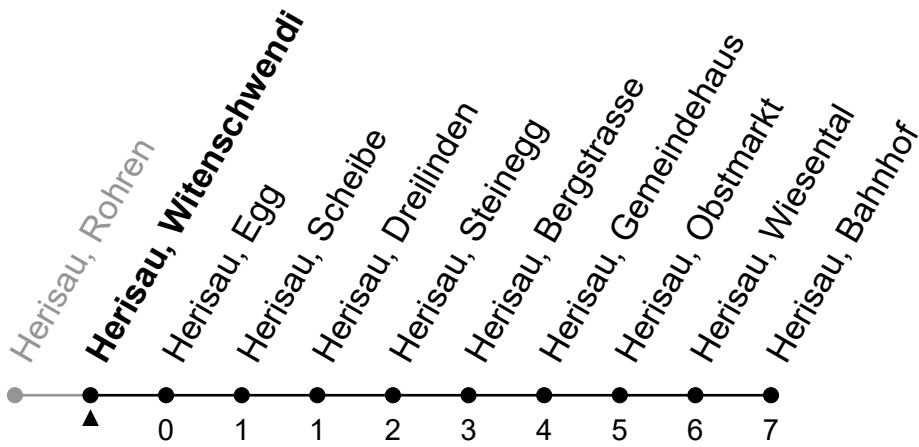

176

Herisau, Witenschwendi

Richtung Herisau, Bahnhof

Gültig von 10.12.2023 bis 14.12.2024

ungefähre Reisezeit in Min

🕒	Montag - Freitag	Samstag	Sonntag und allg. Feiertage	🕒
5				5
6	13 43	13 43		6
7	13 43	13 43	43	7
8	13 43	13 43	43	8
9	13 43	13 43	43	9
10	13 43	13 43	43	10
11	13 43	13 43	43	11
12	13 43	13 43	43	12
13	13 43	13 43	43	13
14	13 43	13 43	43	14
15	13 43	13 43	43	15
16	13 43	13 43	43	16
17	13 43	13 43	43	17
18	13 43	13 43	43	18
19	13 43	13 43	43	19
20	13 43	13 43	43	20
21	13	13		21
22				22

Hunde sind tariflich Kindern ab 6 Jahren gleichgestellt.

Je nach Verkehrsaufkommen oder Witterung können Abweichungen vorkommen.

als allg. Feiertage gelten: 1. Januar, Karfreitag, Ostermontag, Auffahrt, Pfingstmontag, 1. August, 25./26. Dezember

Echtzeit - Fahrplan

GEMEINDE HERISAU
071 354 54 54

info@regiobus.ch
www.herisau.ch

Gemeinde Herisau
Poststrasse 6
9102 Herisau

regiobus
071 385 66 20

info@regiobus.ch
www.regiobus.ch

Regiobus AG
Tannenstrasse 5
9200 Gossau SG 2