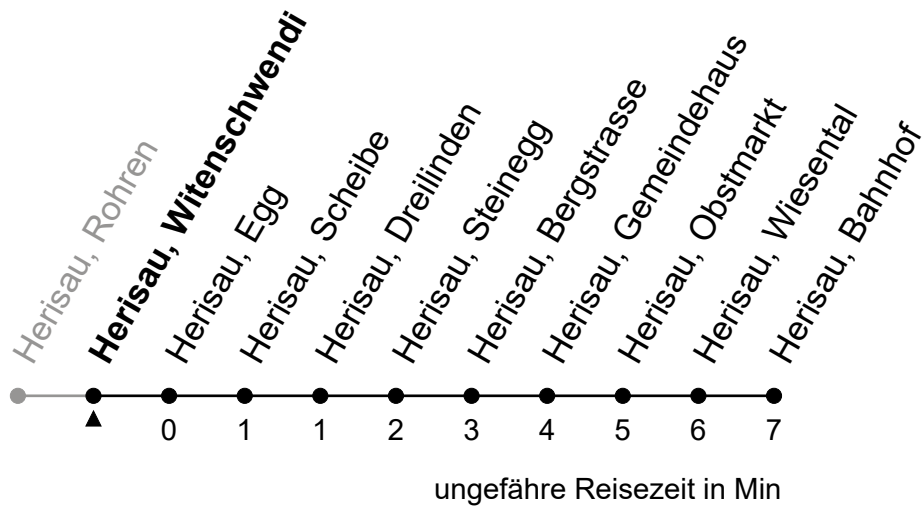

Herisau, Witenschwendi

Richtung Herisau, Bahnhof

Gültig von 12.12.2021 bis 10.12.2022

🕒	Montag - Freitag	Samstag	Sonntag und allg. Feiertage	🕒
5				5
6	13 38	13 43		6
7	13 43	13 43	43	7
8	13 43	13 43	43	8
9	13 43	13 43	43	9
10	13 43	13 43	43	10
11	13 43	13 43	43	11
12	13 43	13 43	43	12
13	13 43	13 43	43	13
14	13 43	13 43	43	14
15	13 43	13 43	43	15
16	13 43	13 43	43	16
17	13 43	13 43	43	17
18	13 43	13 43	43	18
19	13 43	13 43	43	19
20	13 43	13 43	43	20
21	13	13		21
22				22