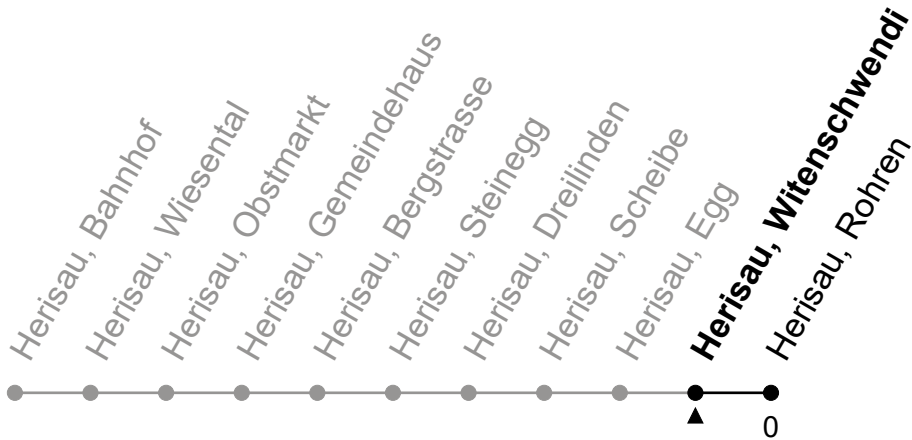

176

Herisau, Witenschwendi

Richtung Herisau, Rohren

Gültig von 12.12.2021 bis 10.12.2022

ungefähre Reisezeit in Min

🕒	Montag - Freitag	Samstag	Sonntag und allg. Feiertage	🕒
5				5
6	04 34	04 34		6
7	04 34	04 34	34	7
8	04 34	04 34	34	8
9	04 34	04 34	34	9
10	04 34	04 34	34	10
11	04 34	04 34	34	11
12	04 34	04 34	34	12
13	04 34	04 34	34	13
14	04 34	04 34	34	14
15	04 34	04 34	34	15
16	04 34	04 34	34	16
17	04 34	04 34	34	17
18	04 34	04 34	34	18
19	04 34	04 34	34	19
20	04 34	04 34	34	20
21	04	04		21
22				22