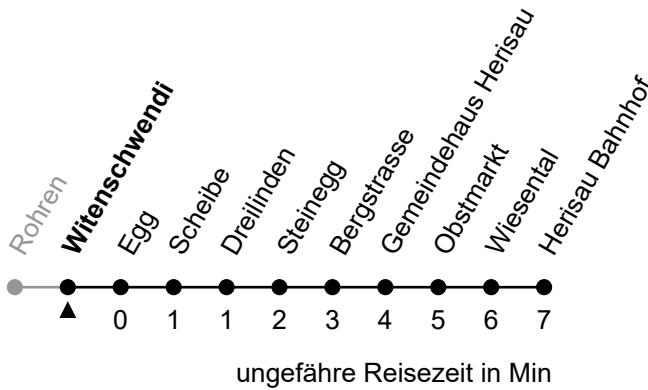

176

Witenschwendi

Echtzeit

Gültig vom 9.12.2018

Richtung Rohren

ungefähre Reisezeit in Min

🕒	Montag - Freitag	Samstag	Sonntag und allg. Feiertage
5			
6	04 34	04 34	
7	04 34	04 34	34
8	04 34	04 34	34
9	04 34	04 34	34
10	04 34	04 34	34
11	04 34	04 34	34
12	04 34	04 34	34
13	04 34	04 34	34
14	04 34	04 34	34
15	04 34	04 34	34
16	04 34	04 34	34
17	04 34	04 34	34
18	04 34	04 34	34
19	04 34	04 34	34
20	04 34	04 34	34
21	04	04	
22			
23			
0			
1			

176

Witenschwendi

Richtung Herisau Bahnhof

Echtzeit

Gültig vom 9.12.2018

🕒	Montag - Freitag	Samstag	Sonntag und allg. Feiertage
5			
6	13 38	13 43	
7	13 43	13 43	43
8	13 43	13 43	43
9	13 43	13 43	43
10	13 43	13 43	43
11	13 43	13 43	43
12	13 43	13 43	43
13	13 43	13 43	43
14	13 43	13 43	43
15	13 43	13 43	43
16	13 43	13 43	43
17	13 43	13 43	43
18	13 43	13 43	43
19	13 43	13 43	43
20	13 43	13 43	43
21	13	13	
22			
23			
0			
1			

als Feiertage gelten: 1. Januar, Karfreitag, Ostermontag, Auffahrt, Pfingstmontag, 1. August, 25./26. Dezember
 Je nach Verkehrsaufkommen oder Witterung können Abweichungen vorkommen.
 Hunde sind tariflich Kindern ab 6 Jahren gleichgestellt.