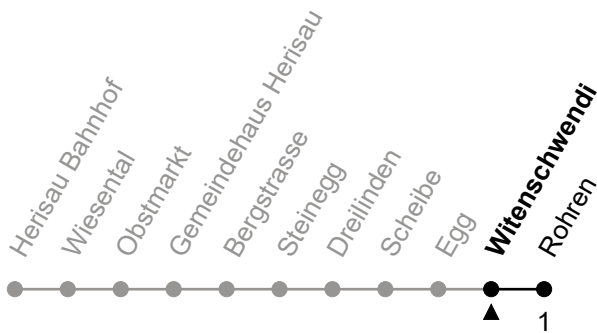

176

Witenschwendi

Echtzeit

Gültig vom 9.12.2018

Richtung Rohren

ungefähre Reisezeit in Min

🕒	Montag - Freitag	Samstag	Sonntag und allg. Feiertage
5			
6	04 34	04 34	
7	04 34	04 34	34
8	04 34	04 34	34
9	04 34	04 34	34
10	04 34	04 34	34
11	04 34	04 34	34
12	04 34	04 34	34
13	04 34	04 34	34
14	04 34	04 34	34
15	04 34	04 34	34
16	04 34	04 34	34
17	04 34	04 34	34
18	04 34	04 34	34
19	04 34	04 34	34
20	04 34	04 34	34
21	04	04	
22			
23			
0			
1			