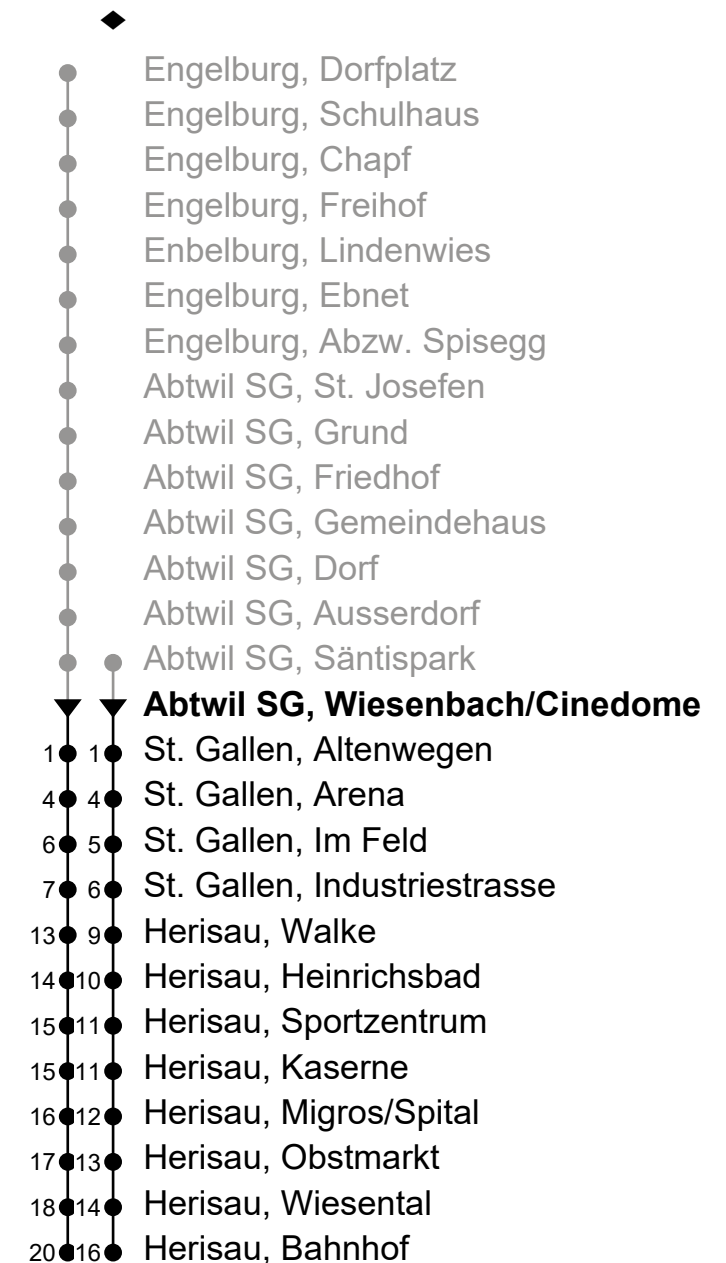

158

Abtwil SG, Wiesenbach/Cinedome

Richtung Herisau, Bahnhof

Gültig von 11.12.2022 bis 9.12.2023

🕒	Montag - Freitag sowie 2. Jan. und 1. Nov.	Samstag	Sonntag und allg. Feiertage	🕒
5	59			5
6	29 59			6
7	29 59	29 59		7
8	29 59	29 59	18[♦]	8
9	29 59	29 59	18[♦]	9
10	29 59	29 59	18[♦]	10
11	29 59	29 59	18[♦]	11
12	29 59	29 59	18[♦]	12
13	29 59	29 59	18[♦]	13
14	29 59	29 59	18[♦]	14
15	29 59	29 59	18[♦]	15
16	29 59	29 59	18[♦]	16
17	29 59	29	18[♦]	17
18	29 59	18[♦]	18[♦]	18
19	29 59	18[♦]	18[♦]	19
20	18^b 29^d 59^d	18[♦]	18[♦]	20
21	18^b 29^d	18[♦]	18[♦]	21
22	18[♦]	18[♦]		22
23	18[♦]	18[♦]		23
0	18^e	18[♦]		0

b Montag - Mittwoch / Freitag sowie 6. Apr.
d nur Donnerstag, ohne 6. Apr.

e Freitag sowie Nächte 6./7. Apr., 17./18. Mai,
31. Jul./1. Aug. und 31. Okt./1. Nov.

Je nach Verkehrsaufkommen oder Witterung können Abweichungen vorkommen.

als allg. Feiertage gelten: 1. Januar, Karfreitag, Ostermontag,
Auffahrt, Pfingstmontag, 1. August, 25./26. Dezember

ungefähre Reisezeit in Minuten

Echtzeit - Fahrplan

071 385 66 20

info@regiobus.ch
www.regiobus.ch

Regiobus AG
Tannenstrasse 5
9200 Gossau SG 2