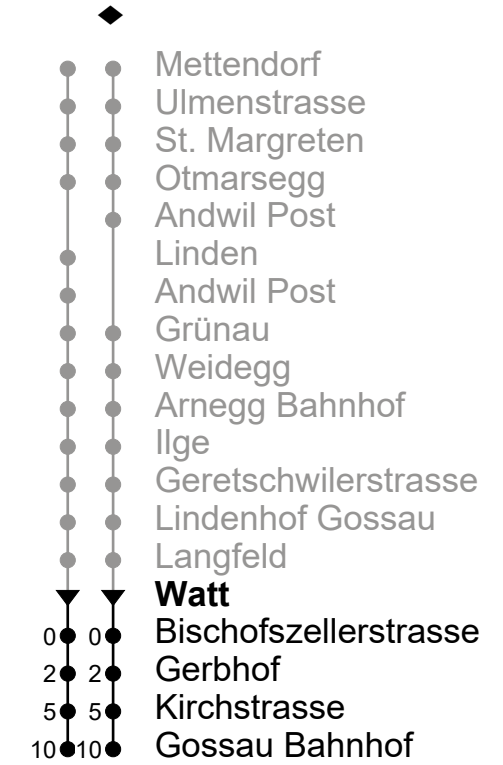

159

Watt

Richtung Andwil - Arnegg - Gossau Bahnhof

Gültig ab 9.12.2018

🕒	Montag - Freitag sowie 2.1. und 1.11.2019	Samstag	Sonn- und Feiertage
6	01 31		
7	01♦ 31	01♦ 31	
8	01♦ 31	01♦ 31	01
9	01♦ 31	01♦ 31	01
10	01♦ 31	01♦ 31	01
11	01♦ 31	01♦ 31	01
12	01♦ 31	01♦ 31	01
13	01♦ 31	01♦ 31	01
14	01♦ 31	01♦ 31	01
15	01♦ 31	01♦ 31	01
16	01♦ 31	01♦ 31	01
17	01♦ 31	01♦ 31	01
18	01♦ 31	01♦ 31	01
19	01♦ 31	01♦	01
20	01♦	01♦	01
21	01♦	01♦	01
22	01♦	01♦	01
23	01♦	01♦	01
0	01♦	01♦	01

ungefähre Reisezeit in Minuten

als Feiertage gelten: 1. Januar, Karfreitag, Ostermontag, Auffahrt, Pfingstmontag, 1. August, 25./26. Dezember

Je nach Verkehrsaufkommen oder Witterung können Abweichungen vorkommen.

Echtzeit - Fahrplan

Regiobus AG
Tannenstrasse 5
9200 Gossau

071 385 66 20

info@regiobus.ch
www.regiobus.ch