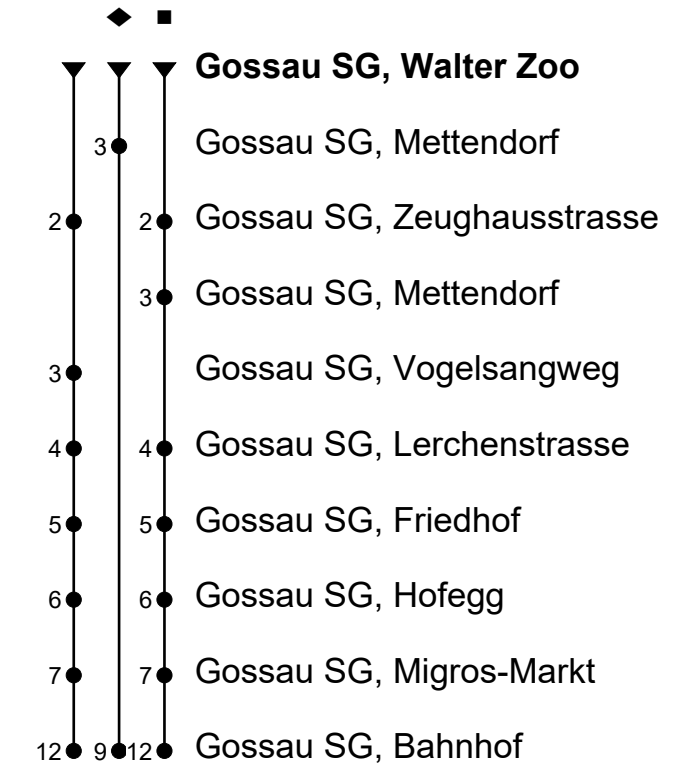

155

Gossau SG, Walter Zoo

Richtung Gossau SG, Bahnhof

Gültig von 10.12.2023 bis 14.12.2024

🕒	Montag - Freitag sowie 2. Jan. und 1. Nov.	Samstag	Sonntag und allg. Feiertage	🕒
5				5
6	30			6
7	00 30	00		7
8	00 30	00	30 [◆]	8
9	00 30	00 30	00 [■] 30 [◆]	9
10	00 30	00 30	00 [■] 30 [◆]	10
11	00 30	00 30	00 [■] 30 [◆]	11
12	00 30	00 30	00 [■] 30 [◆]	12
13	00 30	00 30	00 [■] 30 [◆]	13
14	00 30	00 30	00 [■] 30 [◆]	14
15	00 30	00 30	00 [■] 30 [◆]	15
16	00 30	00 30	00 [■] 30 [◆]	16
17	00 30	00 30	00 [■] 30 [◆]	17
18	00 30	00	00 [■] 30 [◆]	18
19	00 30			19
20				20

ungefähre Reisezeit in Minuten

Je nach Verkehrsaufkommen oder Witterung können Abweichungen vorkommen.

als allg. Feiertage gelten: 1. Januar, Karfreitag, Ostermontag, Auffahrt, Pfingstmontag, 1. August, 25./26. Dezember