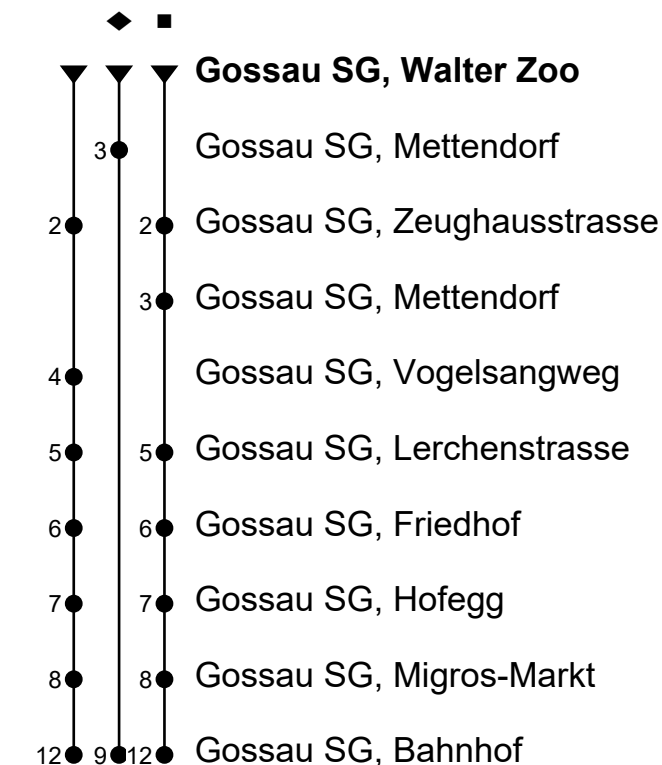

# 155

Gossau SG, Walter Zoo

Richtung Gossau SG, Bahnhof

Gültig von 11.12.2022 bis 9.12.2023

🕒	Montag - Freitag sowie 2. Jan. und 1. Nov.	Samstag	Sonntag und allg. Feiertage	🕒
5				5
6				6
7				7
8	00	00	30 <sup>◆</sup>	8
9	00	00	00 <sup>■</sup> 30 <sup>◆</sup>	9
10	00	00	00 <sup>■</sup> 30 <sup>◆</sup>	10
11	00	00	00 <sup>■</sup> 30 <sup>◆</sup>	11
12	00	00	00 <sup>■</sup> 30 <sup>◆</sup>	12
13	00	00	00 <sup>■</sup> 30 <sup>◆</sup>	13
14	00	00	00 <sup>■</sup> 30 <sup>◆</sup>	14
15	00	00	00 <sup>■</sup> 30 <sup>◆</sup>	15
16	00	00	00 <sup>■</sup> 30 <sup>◆</sup>	16
17	00	00	00 <sup>■</sup> 30 <sup>◆</sup>	17
18	00	00	00 <sup>■</sup> 30 <sup>◆</sup>	18
19				19
20				20

ungefähre Reisezeit in Minuten

Je nach Verkehrsaufkommen oder Witterung können Abweichungen vorkommen.

als allg. Feiertage gelten: 1. Januar, Karfreitag, Ostermontag, Auffahrt, Pfingstmontag, 1. August, 25./26. Dezember