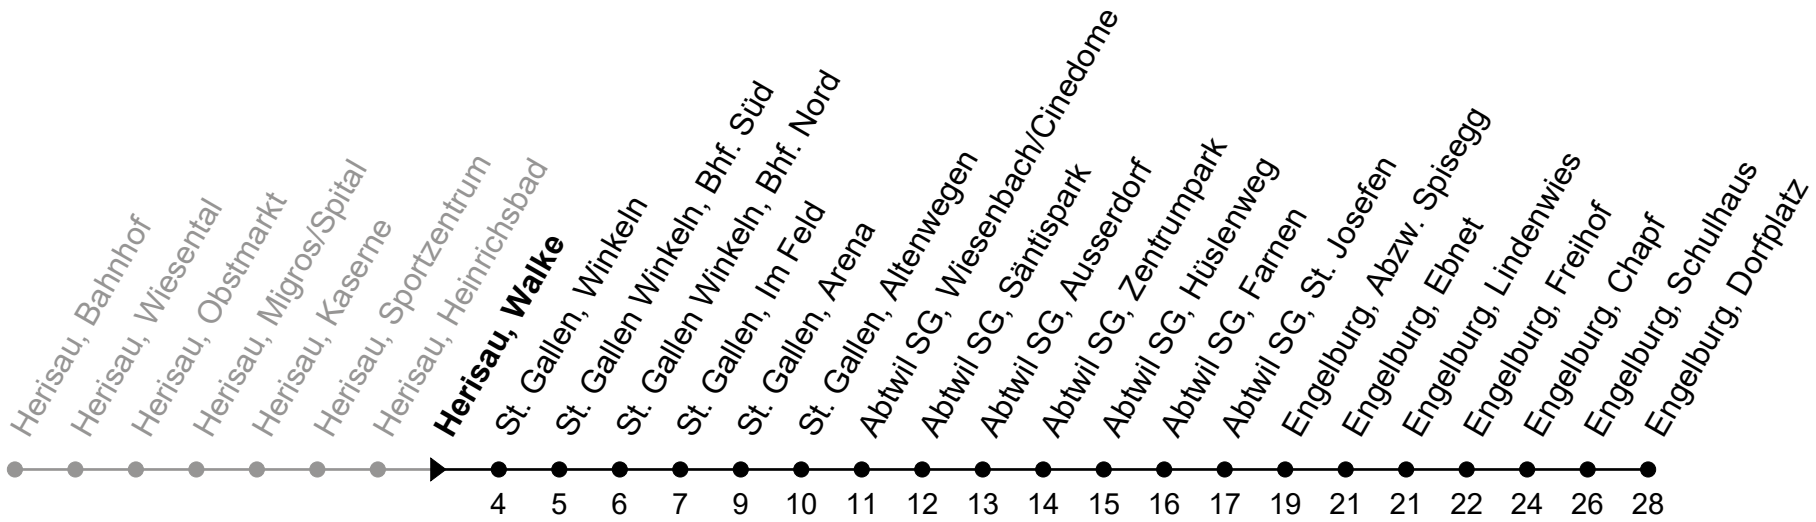

158

Herisau, Walke

Richtung Engelburg, Dorfplatz

Gültig von 10.12.2023 bis 14.12.2024

ungefähre Reisezeit in Min

🕒	Montag - Freitag	Samstag	Sonntag und allg. Feiertage	🕒
5	36			5
6	06 36			6
7	06 36	06 36		7
8	06 36	06 36	06 _A	8
9	06 36	06 36	06 _A	9
10	06 36	06 36	06 _A	10
11	06 36	06 36	06 _A	11
12	06 36	06 36	06 _A	12
13	06 36	06 36	06 _A	13
14	06 36	06 36	06 _A	14
15	06 36	06 36	06 _A	15
16	06 36	06 36	06 _A	16
17	06 36	06	06 _A	17
18	06 36	06 _A	06 _A	18
19	06 36	06 _A	06 _A	19
20	06 _A ^b 06 ^d 36 ^d	06 _A	06 _A	20
21	06 _A ^b 06 ^d	06 _A	06 _A	21
22	06 _A	06 _A		22
23	06 _A	06 _A		23
0	06 _A ^e	06 _A		0
1				1
2	34 _B ^e	34 _B	34 _B ^h	2
3	42 _C ^e	42 _C	42 _C ^h	3

A = fährt bis Abtwil SG, Säntispark

B = Linie 980 Nachtbus: Fährt bis St. Gallen, Bahnhof

C = Linie 980 Nachtbus: Fährt bis Gossau SG, Mettendorf

b = Montag - Mittwoch / Freitag sowie 28. Mrz.

d = nur Donnerstag, ohne 28. Mrz.

Je nach Verkehrsaufkommen oder Witterung können Abweichungen vorkommen.

als allg. Feiertage gelten: 1. Januar, Karfreitag, Ostermontag,

Auffahrt, Pfingstmontag, 1. August, 25./26. Dezember

Echtzeit - Fahrplan