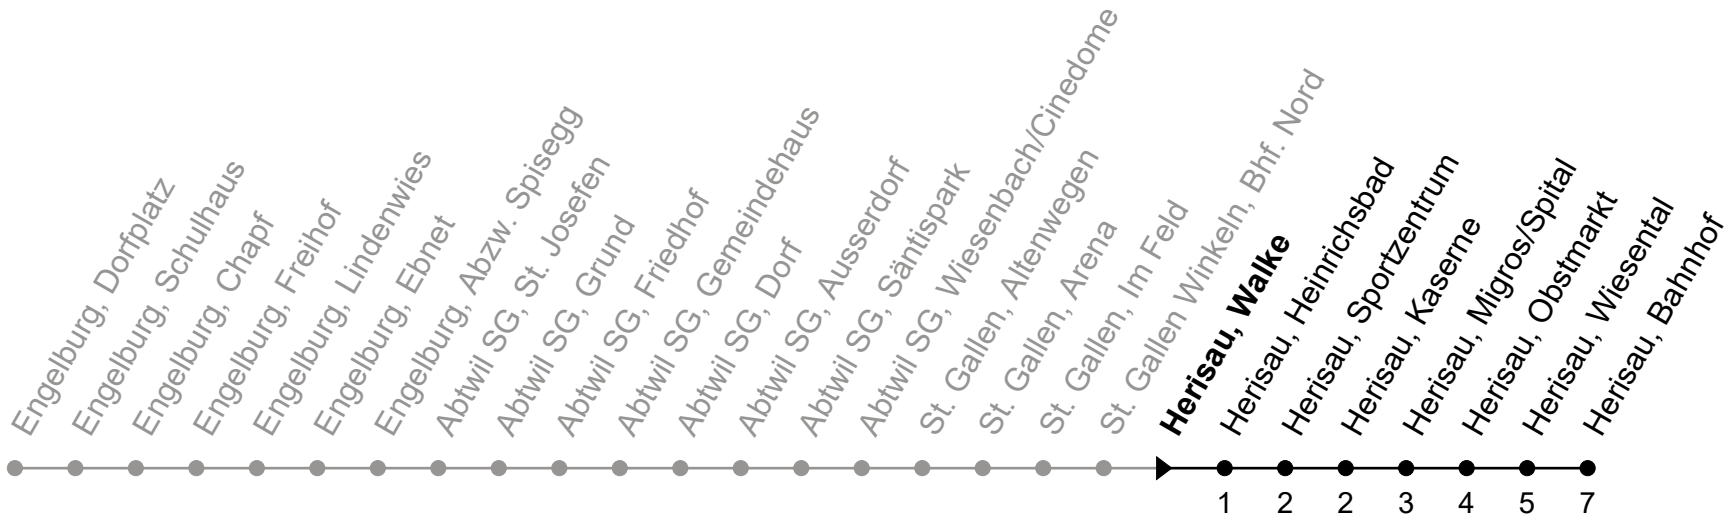

Richtung Herisau, Bahnhof

Gültig von 10.12.2023 bis 14.12.2024

🕒	Montag - Freitag	Samstag	Sonntag und allg. Feiertage	🕒
5				5
6	13 43			6
7	13 43	43		7
8	13 43	13 43	27	8
9	13 43	13 43	27	9
10	13 43	13 43	27	10
11	13 43	13 43	27	11
12	13 43	13 43	27	12
13	13 43	13 43	27	13
14	13 43	13 43	27	14
15	13 43	13 43	27	15
16	13 43	13 43	27	16
17	13 43	13 43	27	17
18	13 43	27	27	18
19	13 43	27	27	19
20	13 27 ^b 43 ^d	27	27	20
21	13 ^d 27 ^b 43 ^d	27	27	21
22	27	27		22
23	27	27		23
0	27 ^e	27		0
1	32 ^e _A	32 _A	32 ^h _A	1