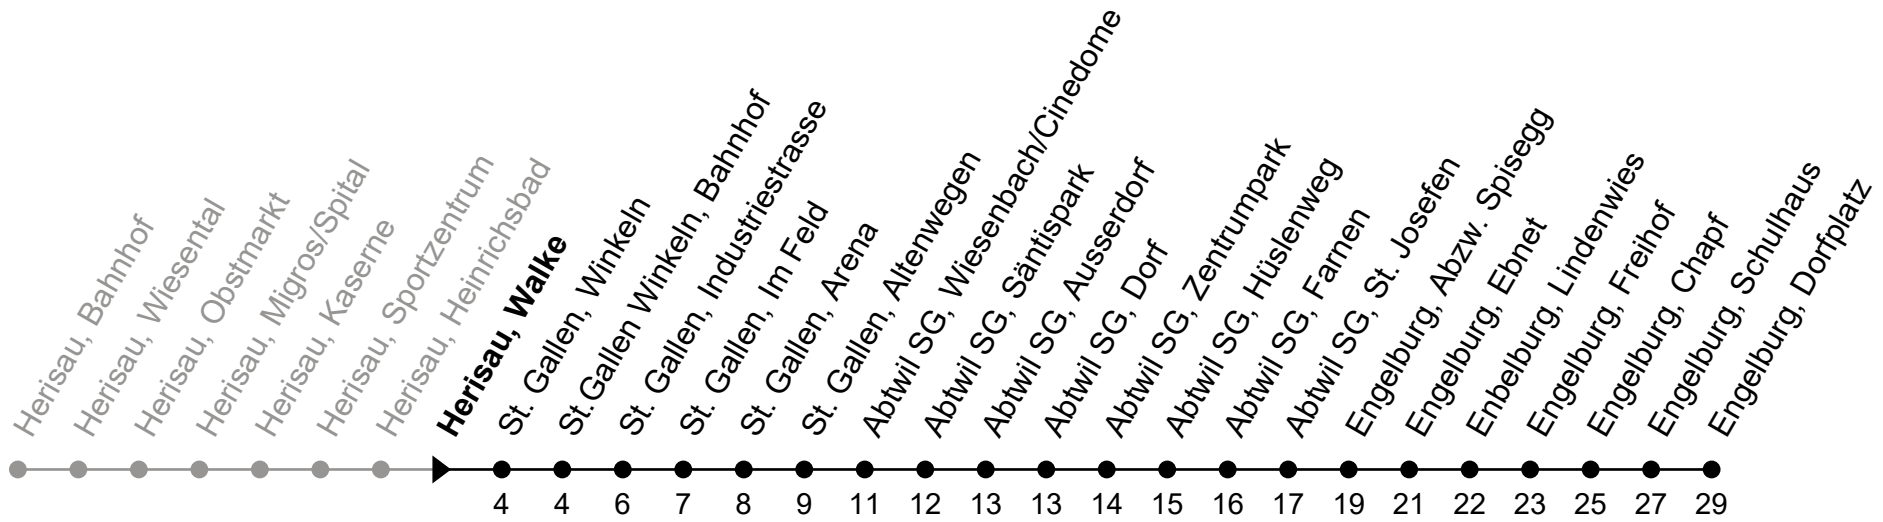

158

Herisau, Walke

Richtung Engelburg, Dorfplatz

Gültig von 11.12.2022 bis 9.12.2023

ungefähre Reisezeit in Min

🕒	Montag - Freitag	Samstag	Sonntag und allg. Feiertage	🕒
5	36			5
6	06 36			6
7	06 36	06 36		7
8	06 36	06 36	06 _A	8
9	06 36	06 36	06 _A	9
10	06 36	06 36	06 _A	10
11	06 36	06 36	06 _A	11
12	06 36	06 36	06 _A	12
13	06 36	06 36	06 _A	13
14	06 36	06 36	06 _A	14
15	06 36	06 36	06 _A	15
16	06 36	06 36	06 _A	16
17	06 36	06	06 _A	17
18	06 36	06 _A	06 _A	18
19	06 36	06 _A	06 _A	19
20	06 _A ^b 06 ^d 36 ^d	06 _A	06 _A	20
21	06 _A ^b 06 ^d	06 _A	06 _A	21
22	06 _A	06 _A		22
23	06 _A	06 _A		23
0	06 _A ^e	06 _A		0
1				1
2	34 _B ^e	34 _B ^f	34 _B ^k	2
3	42 _C ^e	42 _C ^f	42 _C ^k	3