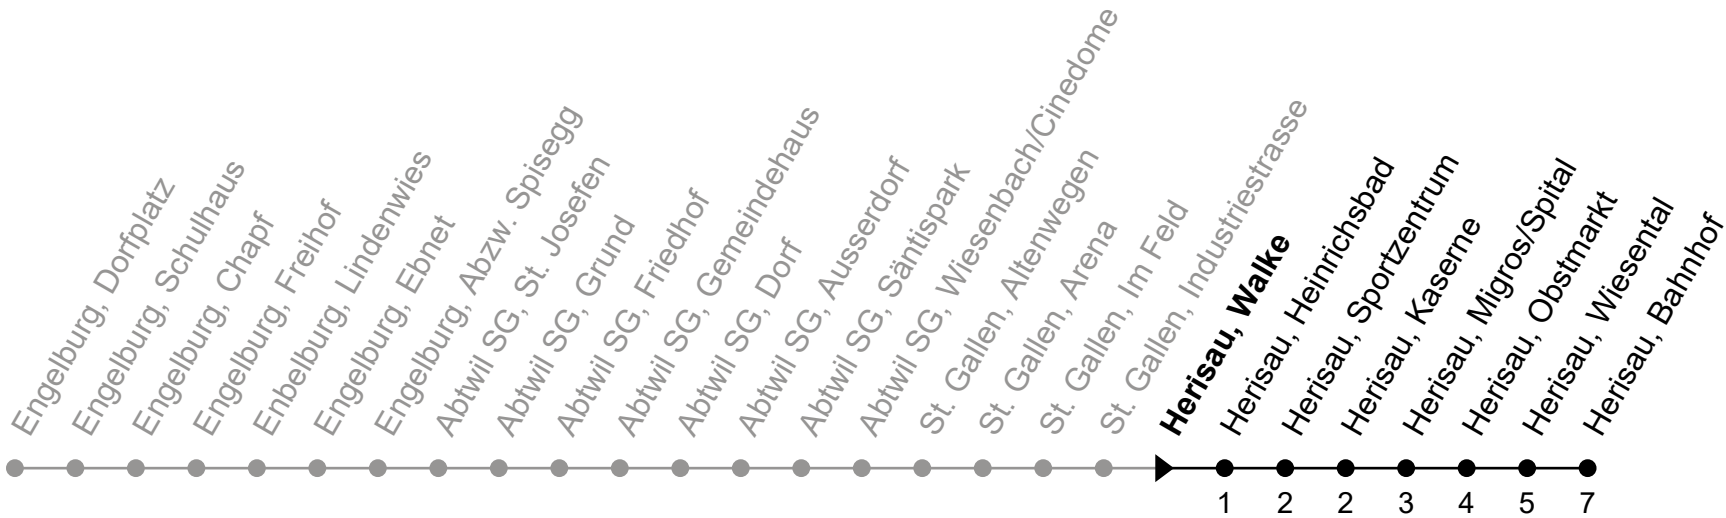

158

Herisau, Walke

Richtung Herisau, Bahnhof

Gültig von 11.12.2022 bis 9.12.2023

ungefähre Reisezeit in Min

🕒	Montag - Freitag	Samstag	Sonntag und allg. Feiertage	🕒
5				5
6	13 43			6
7	13 43	43		7
8	13 43	13 43	27	8
9	13 43	13 43	27	9
10	13 43	13 43	27	10
11	13 43	13 43	27	11
12	13 43	13 43	27	12
13	13 43	13 43	27	13
14	13 43	13 43	27	14
15	13 43	13 43	27	15
16	13 43	13 43	27	16
17	13 43	13 43	27	17
18	13 43	27	27	18
19	13 43	27	27	19
20	13 27 ^b 43 ^d	27	27	20
21	13 ^d 27 ^b 43 ^d	27	27	21
22	27	27		22
23	27	27		23
0	27 ^e	27		0
1	32 ^e _A	32 ^f _A	32 ^k _A	1

A = Linie Nachtbus: Fährt bis Gossau SG, Bahnhof und weiter nach Andwil Post
b = Montag - Mittwoch / Freitag sowie 6. Apr.

d = nur Donnerstag, ohne 6. Apr.
e = Freitag sowie Nächte 6./7. Apr., 17./18. Mai, 31. Jul./1. Aug. und 31. Okt./1. Nov.