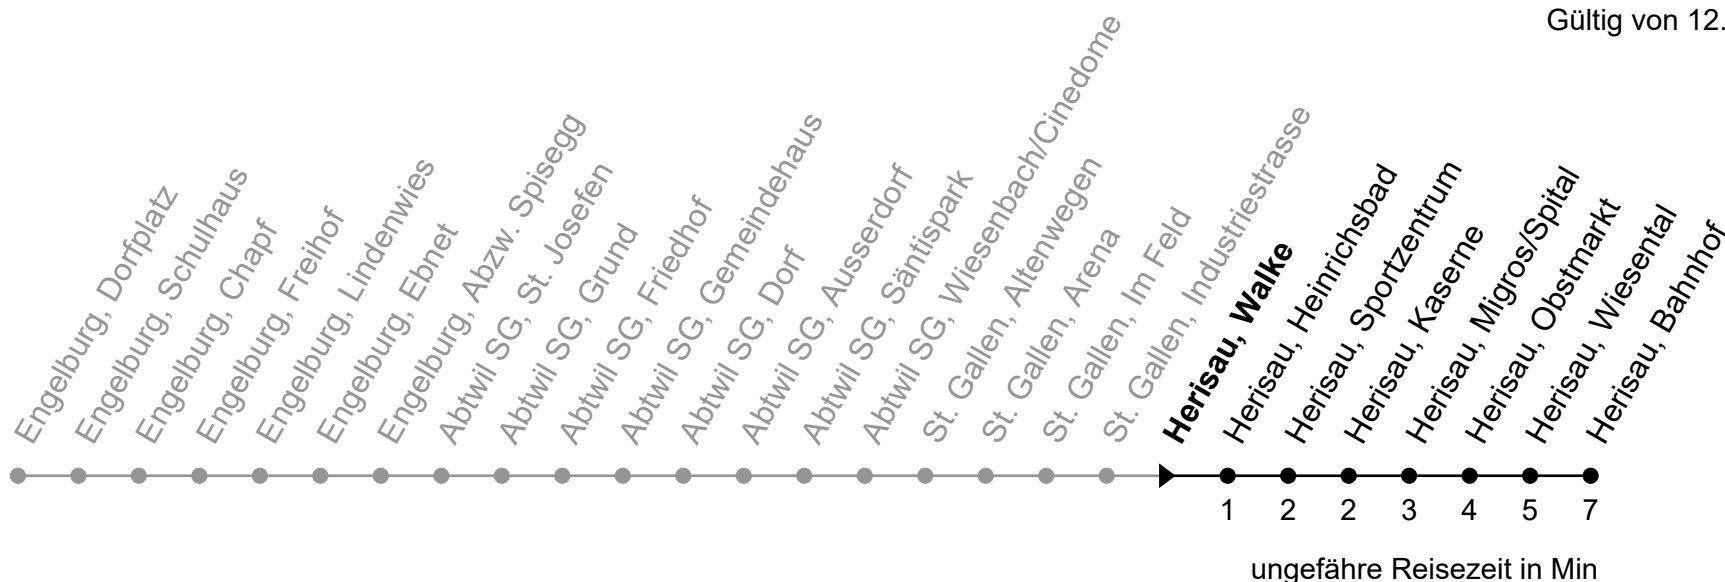

158

Herisau, Walke

Richtung Herisau, Bahnhof

Gültig von 12.12.2021 bis 10.12.2022

🕒	Montag - Freitag	Samstag	Sonntag und allg. Feiertage	🕒
5				5
6	13 43			6
7	13 43	43		7
8	13 43	13 43	27	8
9	13 43	13 43	27	9
10	13 43	13 43	27	10
11	13 43	13 43	27	11
12	13 43	13 43	27	12
13	13 43	13 43	27	13
14	13 43	13 43	27	14
15	13 43	13 43	27	15
16	13 43	13 43	27	16
17	13 43	13 43	27	17
18	13 43	27	27	18
19	13 43	27	27	19
20	13 27 ^b 43 ^d	27	27	20
21	13 ^d 27 ^b 43 ^d	27	27	21
22	27	27		22
23	27	27		23
0	27 ^e	27		0
1	32 ^e _A	32 _A	32 ^k _A	1

A = Linie Nachtbus: Fährt bis Gossau Bhf und weiter nach Andwil Post
b = Montag - Mittwoch / Freitag sowie 14. Apr.

d = nur Donnerstag, ohne 14. Apr.
e = Freitag sowie Nächte 14./15. Apr., 25./26. Mai und 31. Okt./1. Nov., ohne 24./25. Dez.