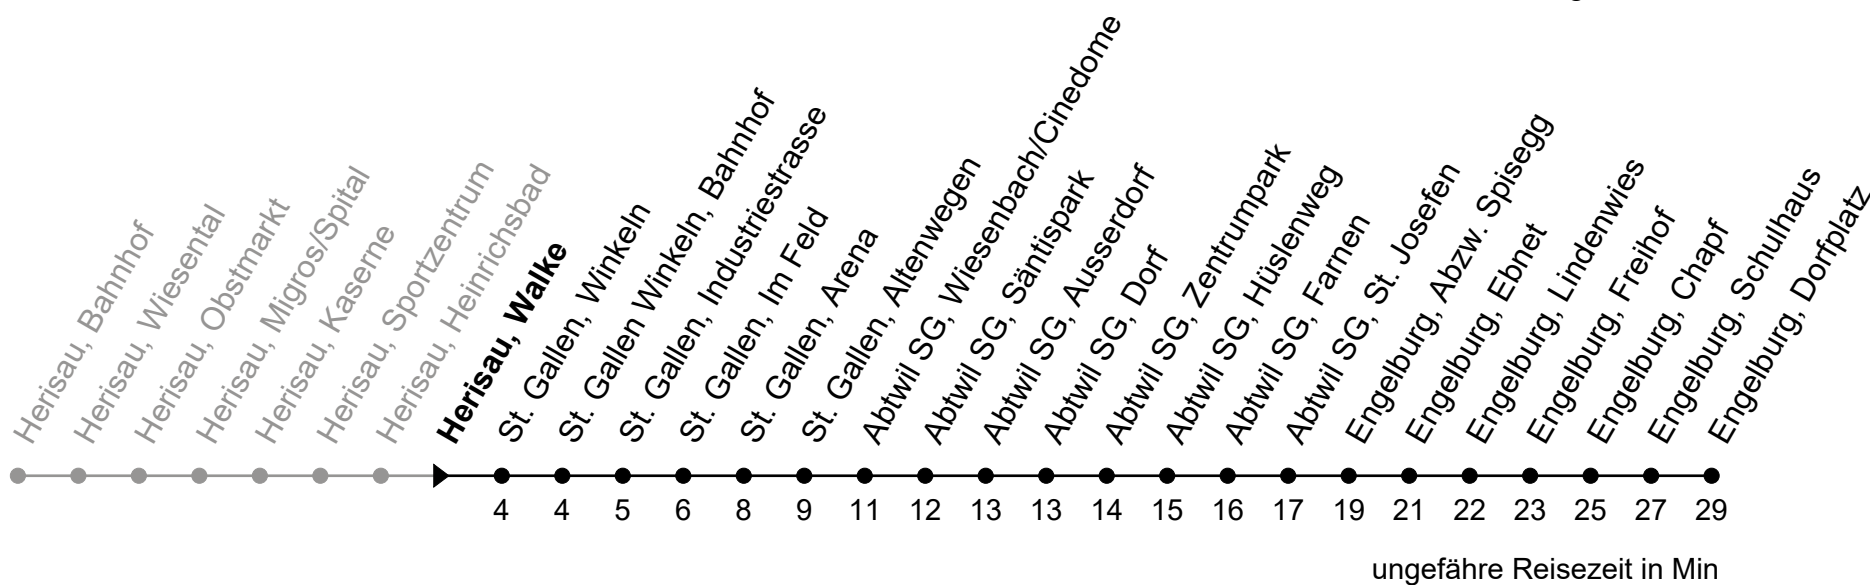

158

Herisau, Walke

Richtung Engelburg, Dorfplatz

Gültig von 12.12.2021 bis 10.12.2022

🕒	Montag - Freitag	Samstag	Sonntag und allg. Feiertage	🕒
5	35			5
6	05 35			6
7	05 35	05 35		7
8	05 35	05 35	05 _A	8
9	05 35	05 35	05 _A	9
10	05 35	05 35	05 _A	10
11	05 35	05 35	05 _A	11
12	05 35	05 35	05 _A	12
13	05 35	05 35	05 _A	13
14	05 35	05 35	05 _A	14
15	05 35	05 35	05 _A	15
16	05 35	05 35	05 _A	16
17	05 35	05	05 _A	17
18	05 35	05 _A	05 _A	18
19	05 35	05 _A	05 _A	19
20	05 ^b _A 05 ^d 35 ^d	05 _A	05 _A	20
21	05 ^b _A 05 ^d	05 _A	05 _A	21
22	05 _A	05 _A		22
23	05 _A	05 _A		23
0	05 ^e _A	05 _A		0
1				1
2	33 ^e _B	33 _B	33 ^k _B	2
3	41 ^e _C	41 _C	41 ^k _C	3

A = fährt bis Abtwil SG, Säntispark
B = Linie Nachtbus: Fährt bis St. Gallen, Bahnhof

C = Linie Nachtbus: Fährt bis Gossau SG, Mettendorf
b = Montag - Mittwoch / Freitag sowie 14. Apr.
d = nur Donnerstag, ohne 14. Apr.