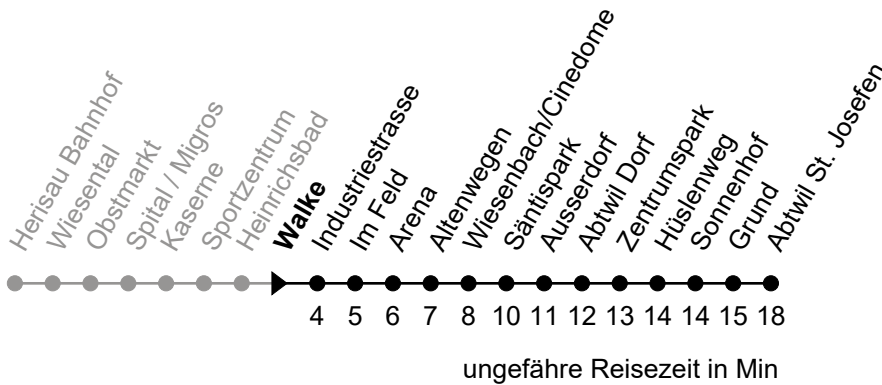

## Walke

Richtung Abtwil St. Josefen

Echtzeit

Gültig vom 9.12.2018

🕒	Montag - Freitag	Samstag	Sonntag und allg. Feiertage
5	35		
6	05 35		
7	05 35	05 35	
8	05 35	05 35	05 <sub>A</sub>
9	05 35	05 35	05 <sub>A</sub>
10	05 35	05 35	05 <sub>A</sub>
11	05 35	05 35	05 <sub>A</sub>
12	05 35	05 35	05 <sub>A</sub>
13	05 35	05 35	05 <sub>A</sub>
14	05 35	05 35	05 <sub>A</sub>
15	05 35	05 35	05 <sub>A</sub>
16	05 35	05 35	05 <sub>A</sub>
17	05 35	05	05 <sub>A</sub>
18	05 35	05 <sub>A</sub>	05 <sub>A</sub>
19	05 35	05 <sub>A</sub>	05 <sub>A</sub>
20	05 <sub>A h</sub> 05 <sub>c</sub> 35 <sub>c</sub>	05 <sub>A</sub>	05 <sub>A</sub>
21	05 <sub>A h</sub> 05 <sub>c</sub>	05 <sub>A</sub>	05 <sub>A</sub>
22	05 <sub>A</sub>	05 <sub>A</sub>	
23	05 <sub>A</sub>	05 <sub>A</sub>	
0	05 <sub>A g</sub>	05 <sub>A</sub>	
1			
2	32 <sub>B g</sub>	32 <sub>B</sub>	32 <sub>B f</sub>
3	42 <sub>C g</sub>	42 <sub>C</sub>	42 <sub>C f</sub>

**A** = fährt bis Säntispark

**B** = Linie Nachtbus; Zuschlag; fährt bis St. Gallen Bhf

**C** = Linie Nachtbus; Zuschlag; fährt bis Mettendorf

**c** = nur Donnerstags ohne 18. April

**f** = 19./21.04.; 30.05.; 09.06.