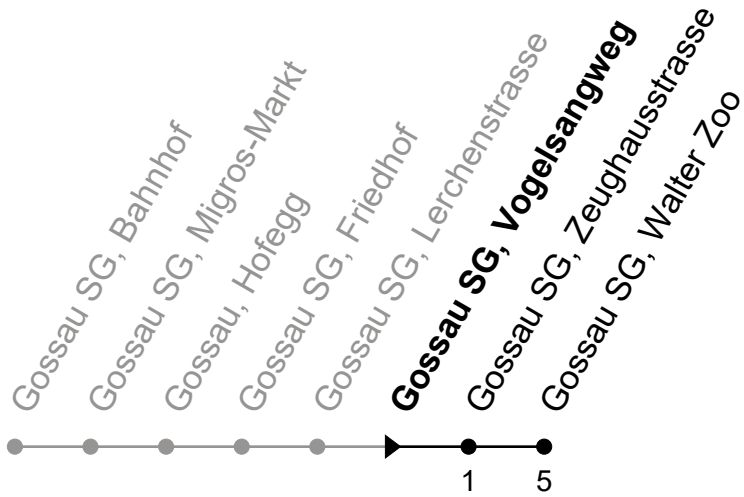

071 385 66 20

info@regiobus.ch
www.regiobus.ch

Regiobus AG
Tannenstrasse 5
9200 Gossau SG 2

155

Gossau SG, Vogelsangweg

Richtung Gossau SG, Walter Zoo

Gültig von 12.12.2021 bis 10.12.2022

ungefähre Reisezeit in Min