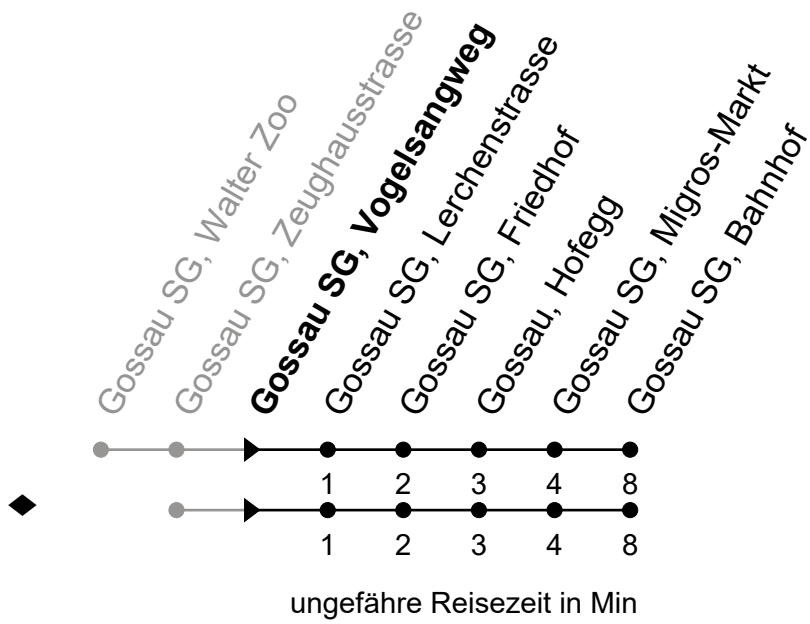

155

Gossau SG, Vogelsangweg

Richtung Gossau SG, Bahnhof

Gültig von 12.12.2021 bis 10.12.2022

🕒	Montag - Freitag sowie 1. Nov.	Samstag	Sonntag und allg. Feiertage	🕒
5	34♦			5
6				6
7		04♦		7
8	04	04		8
9	04	04		9
10	04	04		10
11	04	04		11
12	04	04		12
13	04	04		13
14	04	04		14
15	04	04		15
16	04	04		16
17	04	04		17
18	04	04		18
19				19
20				20

Je nach Verkehrsaufkommen oder Witterung können Abweichungen vorkommen.

als allg. Feiertage gelten: 1. Januar, Karfreitag, Ostermontag, Auffahrt, Pfingstmontag, 1. August, 25./26. Dezember

Echtzeit - Fahrplan