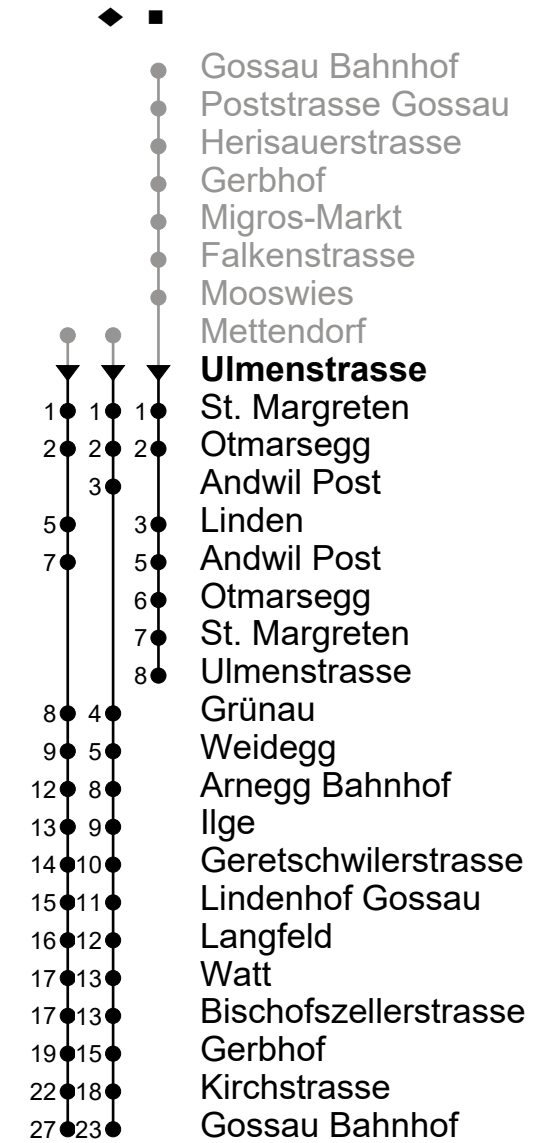

ungefähre Reisezeit in Minuten

e Freitag und Nächte 31.12./1.1.; 18./19.4.; 30.4./1.5.; 29./30.5.; 31.7./1.8.; 31.10./1.11.

als Feiertage gelten: 1. Januar, Karfreitag, Ostermontag, Auffahrt, Pfingstmontag, 1. August, 25./26. Dezember

Je nach Verkehrsaufkommen oder Witterung können Abweichungen vorkommen.

Echtzeit - Fahrplan

Regiobus AG  
Tannenstrasse 5  
9200 Gossau

071 385 66 20

info@regiobus.ch  
www.regiobus.ch

# 159

Ulmenstrasse

Richtung Andwil - Arnegg - Gossau Bahnhof

Gültig ab 9.12.2018

🕒	Montag - Freitag sowie 2.1. und 1.11.2019	Samstag	Sonn- und Feiertage
5	44		
6	14 48 <sup>♦</sup>	48 <sup>♦</sup>	
7	14 48 <sup>♦</sup>	14 48 <sup>♦</sup>	46
8	14 48 <sup>♦</sup>	14 48 <sup>♦</sup>	46
9	14 48 <sup>♦</sup>	14 48 <sup>♦</sup>	46
10	14 48 <sup>♦</sup>	14 48 <sup>♦</sup>	46
11	14 48 <sup>♦</sup>	14 48 <sup>♦</sup>	46
12	14 48 <sup>♦</sup>	14 48 <sup>♦</sup>	46
13	14 48 <sup>♦</sup>	14 48 <sup>♦</sup>	46
14	14 48 <sup>♦</sup>	14 48 <sup>♦</sup>	46
15	14 48 <sup>♦</sup>	14 48 <sup>♦</sup>	46
16	14 48 <sup>♦</sup>	14 48 <sup>♦</sup>	46
17	14 48 <sup>♦</sup>	14 48 <sup>♦</sup>	46
18	14 48 <sup>♦</sup>	14 48 <sup>♦</sup>	46
19	14 48 <sup>♦</sup>	48 <sup>♦</sup>	46
20	48 <sup>♦</sup>	48 <sup>♦</sup>	46
21	48 <sup>♦</sup>	48 <sup>♦</sup>	46
22	48 <sup>♦</sup>	48 <sup>♦</sup>	46
23	48 <sup>♦</sup>	48 <sup>♦</sup>	46
0			
1	58 <sup>e</sup> <sub>A</sub> <sup>■</sup>	58 <sup>■</sup> <sub>A</sub>	58 <sup>f</sup> <sub>A</sub> <sup>■</sup>