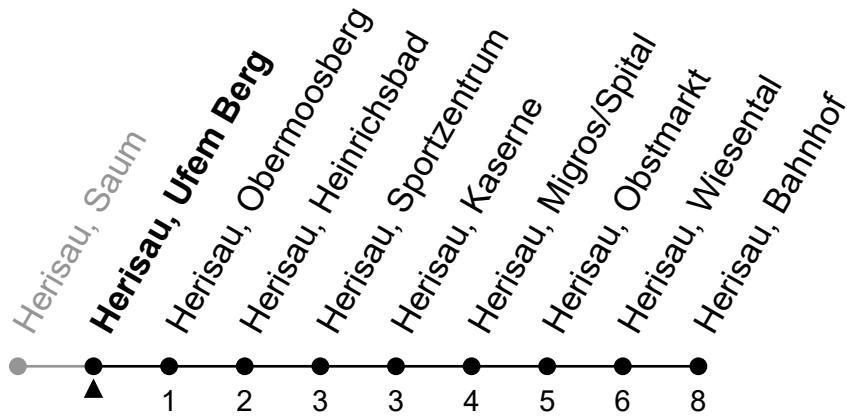

172

Herisau, Ufem Berg

Richtung Herisau, Bahnhof

Gültig von 11.12.2022 bis 9.12.2023

ungefähre Reisezeit in Min

🕒	Montag - Freitag	Samstag	Sonntag und allg. Feiertage	🕒
5	54			5
6	24 54	54	45	6
7	24 54	24 54	45	7
8	24 54	24 54	45	8
9	24 54	24 54	45	9
10	24 54	24 54	45	10
11	24 54	24 54	45	11
12	24 54	24 54	45	12
13	24 54	24 54	45	13
14	24 54	24 54	45	14
15	24 54	24 54	45	15
16	24 54	24 54	45	16
17	24 54	24 54	45	17
18	24 54	45	45	18
19	24 54	45	45	19
20	24 54	45	45	20
21	45	45	45	21
22	45	45	45	22
23	45	45	45	23
0				0