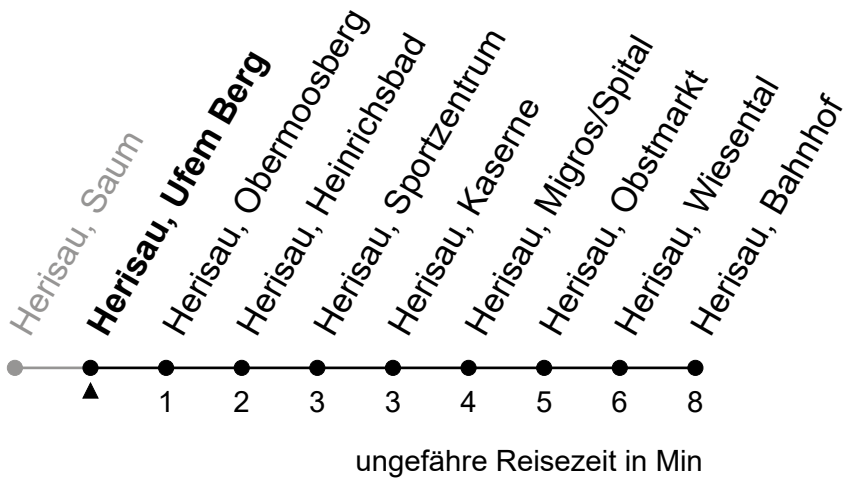

172

Herisau, Ufem Berg

Richtung Herisau, Bahnhof

Gültig von 12.12.2021 bis 10.12.2022

🕒	Montag - Freitag	Samstag	Sonntag und allg. Feiertage	🕒
5	54			5
6	24 54	54	45	6
7	24 54	24 54	45	7
8	24 54	24 54	45	8
9	24 54	24 54	45	9
10	24 54	24 54	45	10
11	24 54	24 54	45	11
12	24 54	24 54	45	12
13	24 54	24 54	45	13
14	24 54	24 54	45	14
15	24 54	24 54	45	15
16	24 54	24 54	45	16
17	24 54	24 54	45	17
18	24 54	45	45	18
19	24 54	45	45	19
20	24 54	45	45	20
21	45	45	45	21
22	45	45	45	22
23	45	45	45	23
0				0

Hunde sind tariflich Kindern ab 6 Jahren gleichgestellt.

Je nach Verkehrsaufkommen oder Witterung können Abweichungen vorkommen.

als allg. Feiertage gelten: 1. Januar, Karfreitag, Ostermontag, Auffahrt, Pfingstmontag, 1. August, 25./26. Dezember