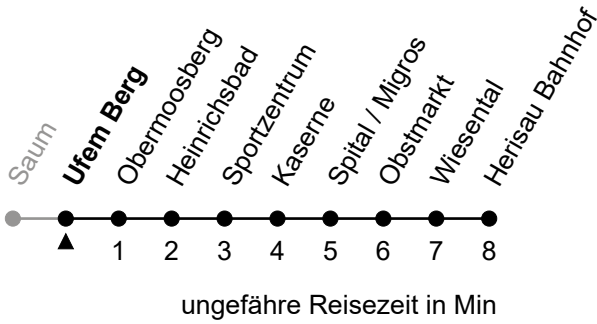

172

Ufem Berg

Richtung Herisau Bahnhof

Echtzeit

GEMEINDE HERISAU

Gültig vom 9.12.2018

🕒	Montag - Freitag	Samstag	Sonntag und allg. Feiertage
5	54		
6	24 54	54	45
7	24 54	24 54	45
8	24 54	24 54	45
9	24 54	24 54	45
10	24 54	24 54	45
11	24 54	24 54	45
12	24 54	24 54	45
13	24 54	24 54	45
14	24 54	24 54	45
15	24 54	24 54	45
16	24 54	24 54	45
17	24 54	24 54	45
18	24 54	45	45
19	24 54	45	45
20	24 54	45	45
21	45	45	45
22	45	45	45
23	45	45	45
0			
1			

als Feiertage gelten: 1. Januar, Karfreitag, Ostermontag, Auffahrt, Pfingstmontag, 1. August, 25./26. Dezember
 Je nach Verkehrsaufkommen oder Witterung können Abweichungen vorkommen.
 Hunde sind tariflich Kindern ab 6 Jahren gleichgestellt.