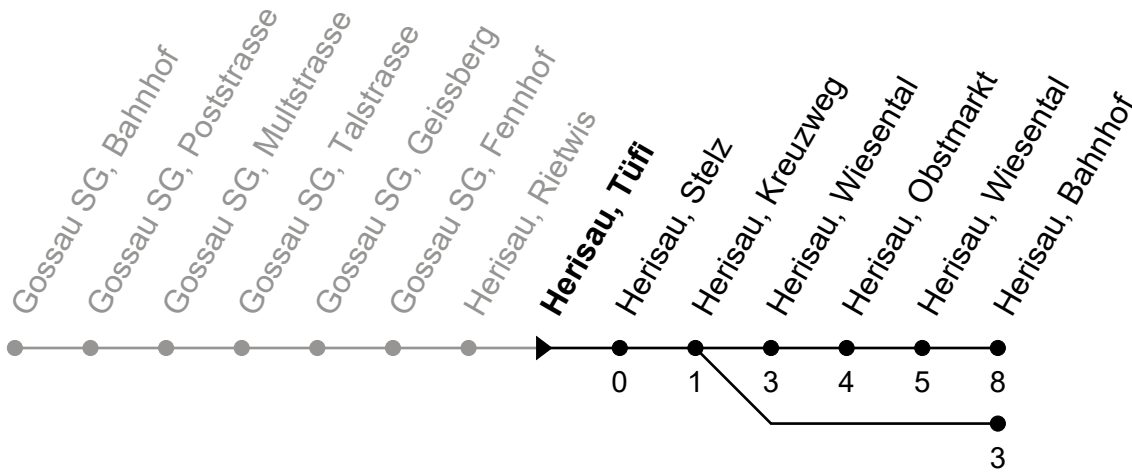

Echtzeit - Fahrplan

Herisau, Tüfi

Richtung Herisau, Bahnhof

Gültig von 10.12.2023 bis 14.12.2024

ungefähre Reisezeit in Min

🕒	Montag - Freitag	Samstag	Sonntag und allg. Feiertage	🕒
5	53 [♦]			5
6	23 53	23 [♦] 53	53	6
7	23 53	23 53	53	7
8	23 53	23 53	53	8
9	23 53	23 53	53	9
10	23 53	23 53	53	10
11	23 53	23 53	53	11
12	23 53	23 53	53	12
13	23 53	23 53	53	13
14	23 53	23 53	53	14
15	23 53	23 53	53	15
16	23 53	23 53	53	16
17	23 53	23 53	53	17
18	23 53	23 53	53	18
19	23 53	23 53	53 [♦]	19
20	23	23		20
21	21	21	21	21
22	21	21	21	22
23	21	21	21	23
0	21	21	21	0
1				1
2	24 ^e _A	24 _A	24 ^h _A	2
3	32 ^e _B	32 _B	32 ^h _B	3

A = Linie 980 Nachtbus: Fährt bis St. Gallen, Bahnhof, verkehrt nicht via Herisau Bhf
B = Linie 980 Nachtbus: Fährt bis Gossau SG, Mettendorf, verkehrt nicht via Herisau Bhf

e = Freitag sowie Nächte 28./29. Mrz., 30. Apr./1. Mai, 8./9. Mai, 31. Jul./1. Aug. und 31. Okt./1. Nov.