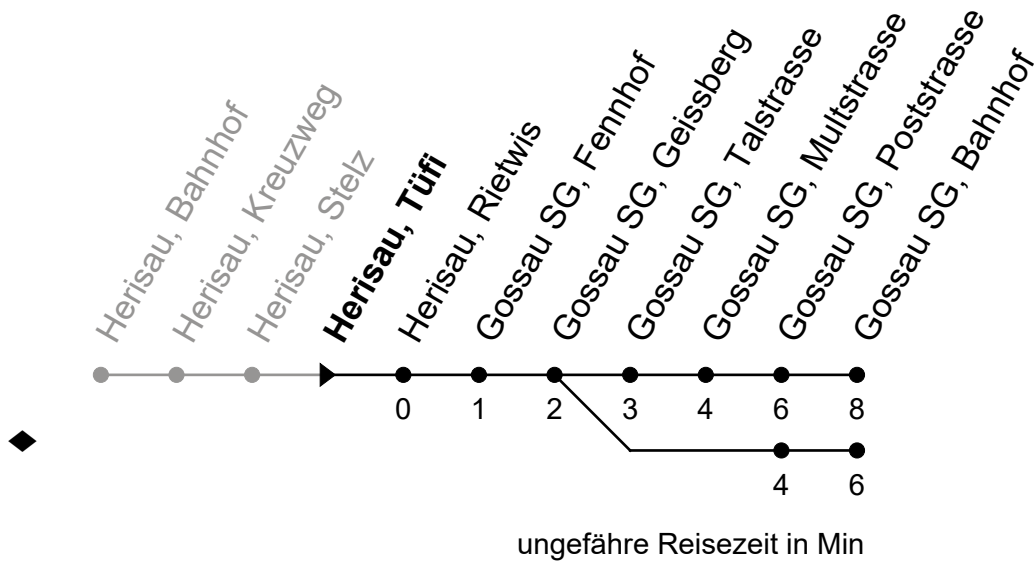

Echtzeit - Fahrplan

🕒	Montag - Freitag	Samstag	Sonntag und allg. Feiertage	🕒
5				5
6	01 31	31		6
7	01 31	01 31	31	7
8	01 31	01 31	31	8
9	01 31	01 31	31	9
10	01 31	01 31	31	10
11	01 31	01 31	31	11
12	01 31	01 31	31	12
13	01 31	01 31	31	13
14	01 31	01 31	31	14
15	01 31	01 31	31	15
16	01 31	01 31	31	16
17	01 31	01 31	31	17
18	01 31	01 31	31	18
19	01 31	01 31	31	19
20	01 31	01 31	01	20
21	01[♦]	01[♦]	01[♦]	21
22	01[♦]	01[♦]	01[♦]	22
23	01[♦]	01[♦]	01[♦]	23
0	01[♦]	01[♦]	01[♦]	0
1	43^e_A	43_A	43^k_A	1

A = Linie Nachtbus, nach Gossau Bhf und weiter nach Andwil Post

e = Freitag sowie Nächte 14./15. Apr., 25./26. Mai und 31. Okt./1. Nov., ohne 24./25. Dez.

k = Nächte 1./2. Jan., 15./16., 17./18. Apr., 26./27. Mai, 5./6. Juni und 31. Jul./1. Aug.

Hunde sind tariflich Kindern ab 6 Jahren gleichgestellt.
Je nach Verkehrsaufkommen oder Witterung können Abweichungen vorkommen.
als allg. Feiertage gelten: 1. Januar, Karfreitag, Ostermontag, Auffahrt, Pfingstmontag, 1. August, 25./26. Dezember