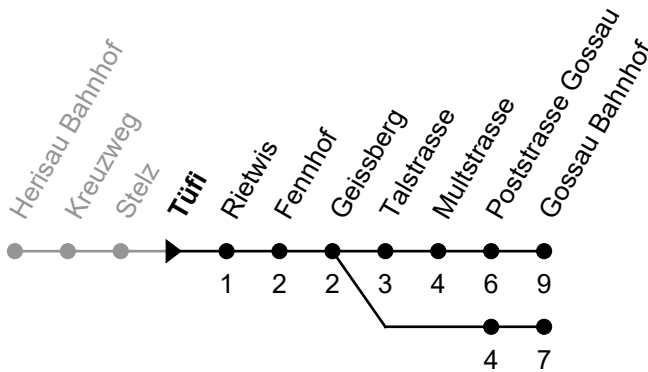

152

Tüfi

Richtung Gossau Bahnhof

Echtzeit

Gültig vom 9.12.2018

ungefähre Reisezeit in Min

🕒	Montag - Freitag	Samstag	Sonntag und allg. Feiertage
5			
6	01 31	31	
7	01 31	01 31	31
8	01 31	01 31	31
9	01 31	01 31	31
10	01 31	01 31	31
11	01 31	01 31	31
12	01 31	01 31	31
13	01 31	01 31	31
14	01 31	01 31	31
15	01 31	01 31	31
16	01 31	01 31	31
17	01 31	01 31	31
18	01 31	01 31	31
19	01 31	01 31	31
20	01 31	01 31	01
21	01 [♦]	01 [♦]	01 [♦]
22	01 [♦]	01 [♦]	01 [♦]
23	01 [♦]	01 [♦]	01 [♦]
0	01 [♦]	01 [♦]	01 [♦]
1	42 _{A g}	42 _A	42 _{A f}
2			
3			

A = Linie Nachtbus; Zuschlag
f = 19./21.04.; 30.05.; 09.06.

g = Freitag und Nächte 31.12./1.1.;
18./19.4.; 30.4./1.5.; 29./30.5.;
31.7./1.8.; 31.10./1.11.

als Feiertage gelten: 1. Januar, Karfreitag, Ostermontag, Auffahrt, Pfingstmontag, 1. August, 25./26. Dezember
Je nach Verkehrsaufkommen oder Witterung können Abweichungen vorkommen.
Hunde sind tariflich Kindern ab 6 Jahren gleichgestellt.

A = Linie Nachtbus; Zuschlag; fährt bis St. Gallen Bhf

B = Linie Nachtbus; Zuschlag; fährt bis Mettendorf
f = 19./21.04.; 30.05.; 09.06.

g = Freitag und Nächte 31.12./1.1.; 18./19.4.; 30.4./1.5.; 29./30.5.; 31.7./1.8.; 31.10./1.11.