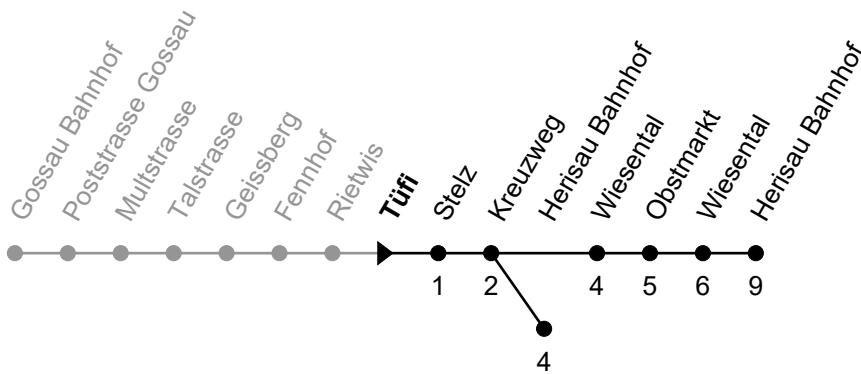

Auskünfte unter: Verkehrsbetriebe Herisau / Regiobus 071 385 66 20

152

Tüfi

Echtzeit

Gültig vom 9.12.2018

Richtung Herisau Bahnhof

ungefähre Reisezeit in Min

🕒	Montag - Freitag	Samstag	Sonntag und allg. Feiertage
5	53 [♦]		
6	23 [♦] 53	23 [♦] 53	53
7	23 53	23 53	53
8	23 53	23 53	53
9	23 53	23 53	53
10	23 53	23 53	53
11	23 53	23 53	53
12	23 53	23 53	53
13	23 53	23 53	53
14	23 53	23 53	53
15	23 53	23 53	53
16	23 53	23 53	53
17	23 53	23 53	53
18	23 53	23 53	53
19	23 53	23 53	53 [♦]
20	23	23	
21	21	21	21
22	21	21	21
23	21	21	21
0	21	21	21
1			
2	22 _{A g}	22 _A	22 _{A f}
3	32 _{B g}	32 _B	32 _{B f}

A = Linie Nachtbus; Zuschlag; fährt bis St. Gallen Bhf

B = Linie Nachtbus; Zuschlag; fährt bis Mettendorf
f = 19./21.04.; 30.05.; 09.06.

g = Freitag und Nächte 31.12./1.1.; 18./19.4.; 30.4./1.5.; 29./30.5.; 31.7./1.8.; 31.10./1.11.