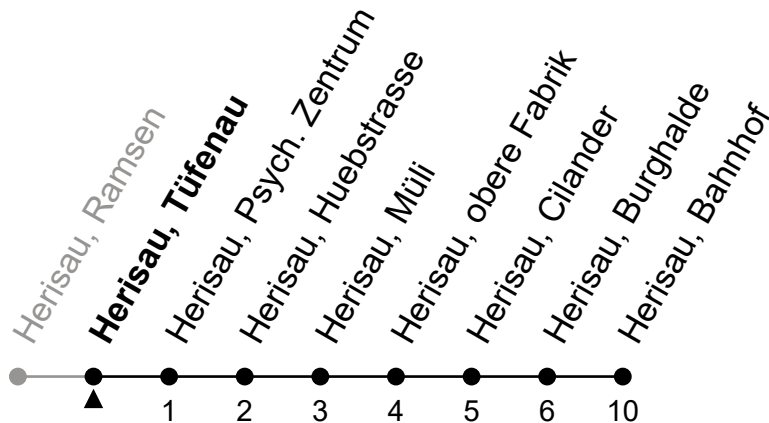

Herisau, Tüfenau

Richtung Herisau, Bahnhof

Gültig von 11.12.2022 bis 9.12.2023

ungefähre Reisezeit in Min

🕒	Montag - Freitag	Samstag	Sonntag und allg. Feiertage	🕒
5				5
6	10 36	10 40		6
7	10 40	10 40	10	7
8	10 40	10 40	10	8
9	10 40	10 40	10	9
10	10 40	10 40	10	10
11	10 40	10 40	10	11
12	10 40	10 40	10	12
13	10 40	10 40	10	13
14	10 40	10 40	10	14
15	10 40	10 40	10	15
16	10 40	10 40	10	16
17	10 40	10 40	10	17
18	10 40	10 40	10	18
19	10 40	10 40	10	19
20	10 40	10 40	10	20
21	40	40	10	21
22	43	43		22
23	43 <sup>e</sup>	43		23
0				0