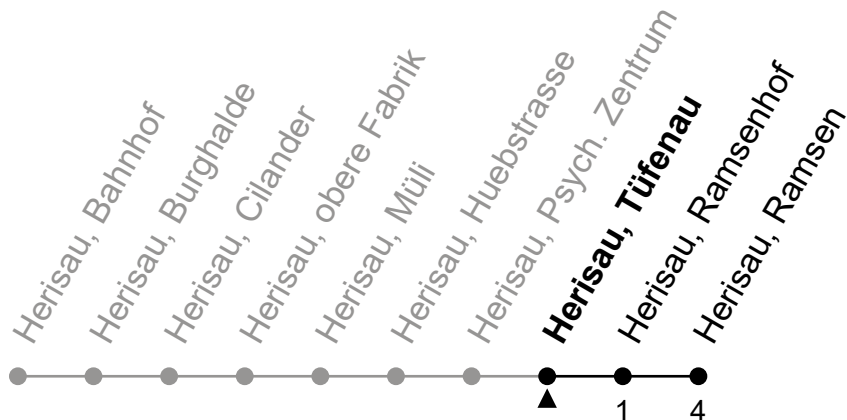

# 175

Herisau, Tüfenau

Richtung Herisau, Ramsen

Gültig von 11.12.2022 bis 9.12.2023

ungefähre Reisezeit in Min

🕒	Montag - Freitag	Samstag	Sonntag und allg. Feiertage	🕒
5				5
6	04 31	04 34		6
7	04 34	04 34	04	7
8	04 34	04 34	04	8
9	04 34	04 34	04	9
10	04 34	04 34	04	10
11	04 34	04 34	04	11
12	04 34	04 34	04	12
13	04 34	04 34	04	13
14	04 34	04 34	04	14
15	04 34	04 34	04	15
16	04 34	04 34	04	16
17	04 34	04 34	04	17
18	04 34	04 34	04	18
19	04 34	04 34	04	19
20	04 34	04 34	04	20
21	34	34	04	21
22	37	37		22
23	37 <sup>e</sup>	37		23
0				0