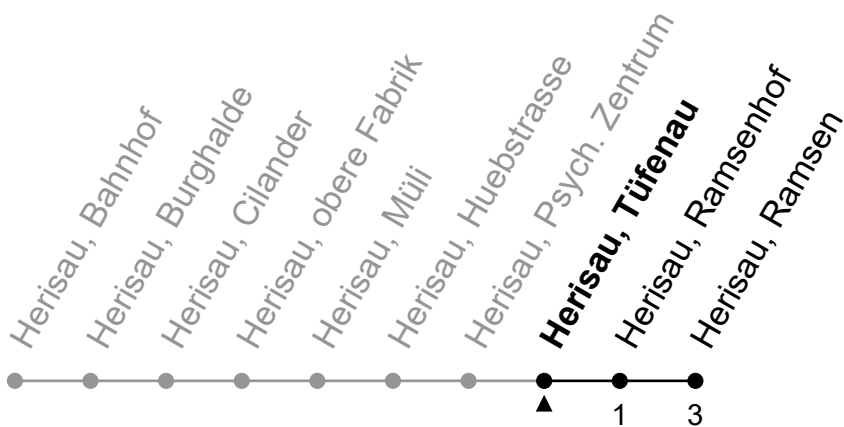

071 385 66 20

info@regiobus.ch
www.regiobus.ch

Regiobus AG
Tannenstrasse 5
9200 Gossau SG 2

175

Herisau, Tüfenau

Richtung Herisau, Ramsen

Gültig von 12.12.2021 bis 10.12.2022

ungefähre Reisezeit in Min