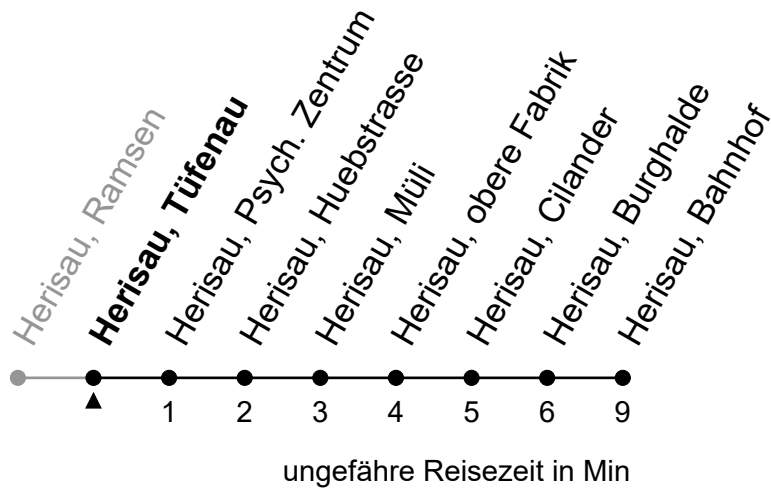

Herisau, Tüfenau

Richtung Herisau, Bahnhof

Gültig von 12.12.2021 bis 10.12.2022

🕒	Montag - Freitag	Samstag	Sonntag und allg. Feiertage	🕒
5				5
6	10 36	10 40		6
7	10 40	10 40	10	7
8	10 40	10 40	10	8
9	10 40	10 40	10	9
10	10 40	10 40	10	10
11	10 40	10 40	10	11
12	10 40	10 40	10	12
13	10 40	10 40	10	13
14	10 40	10 40	10	14
15	10 40	10 40	10	15
16	10 40	10 40	10	16
17	10 40	10 40	10	17
18	10 40	10 40	10	18
19	10 40	10 40	10	19
20	10 40	10 40	10	20
21	40	40	10	21
22	43	43		22
23	43 ^e	43		23
0				0

e = Freitag sowie Nächte 14./15. Apr.,
 25./26. Mai und 31. Okt./1. Nov., ohne
 24./25. Dez.

Hunde sind tariflich Kindern ab 6 Jahren gleichgestellt.

Je nach Verkehrsaufkommen oder Witterung können Abweichungen vorkommen.