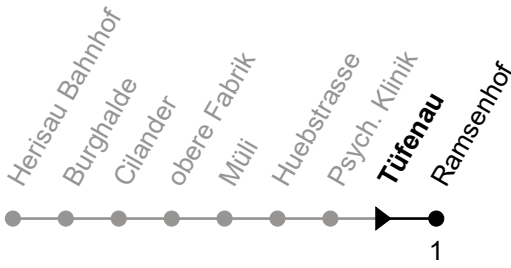

## Tüfenau

Richtung Ramsen

Echtzeit

GEMEINDE HERISAU

regiobus

Gültig vom 9.12.2018

ungefähre Reisezeit in Min

🕒	Montag - Freitag	Samstag	Sonntag und allg. Feiertage
5			
6	04 31	04 34	
7	04 34	04 34	04
8	04 34	04 34	04
9	04 34	04 34	04
10	04 34	04 34	04
11	04 34	04 34	04
12	04 34	04 34	04
13	04 34	04 34	04
14	04 34	04 34	04
15	04 34	04 34	04
16	04 34	04 34	04
17	04 34	04 34	04
18	04 34	04 34	04
19	04 34	04 34	04
20	04 34	04 34	04
21	34	34	04
22	37	37	
23	37 <sub>g</sub>	37	
0			
1			