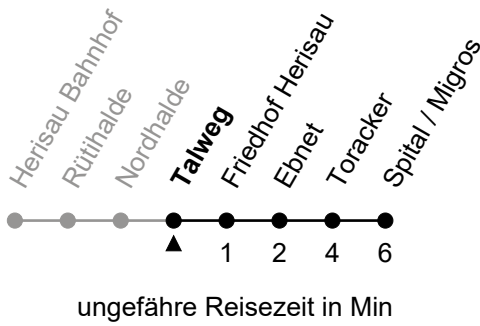

173

Talweg

Richtung Spital / Migros

Echtzeit

Gültig vom 9.12.2018

🕒	Montag - Freitag	Samstag	Sonntag und allg. Feiertage
5			
6	42		
7	12 42	12 42	12
8	12 42	12 42	12
9	12 42	12 42	12
10	12 42	12 42	12
11	12 42	12 42	12
12	12 42	12 42	12
13	12 42	12 42	12
14	12 42	12 42	12
15	12 42	12 42	12
16	12 42	12 42	12
17	12 42	12 42	12
18	12 42	12 42	12
19	12 42	12 42	12
20	12	12	
21			
22			
23			
0			
1			

173

Talweg

Richtung Herisau Bahnhof

Echtzeit

Gültig vom 9.12.2018

ungefähre Reisezeit in Min

🕒	Montag - Freitag	Samstag	Sonntag und allg. Feiertage
5			
6	51		
7	21 51	21 51	21
8	21 51	21 51	21
9	21 51	21 51	21
10	21 51	21 51	21
11	21 51	21 51	21
12	21 51	21 51	21
13	21 51	21 51	21
14	21 51	21 51	21
15	21 51	21 51	21
16	21 51	21 51	21
17	21 51	21 51	21
18	21 51	21 51	21
19	21 51	21 51	21
20	21	21	
21			
22			
23			
0			
1			