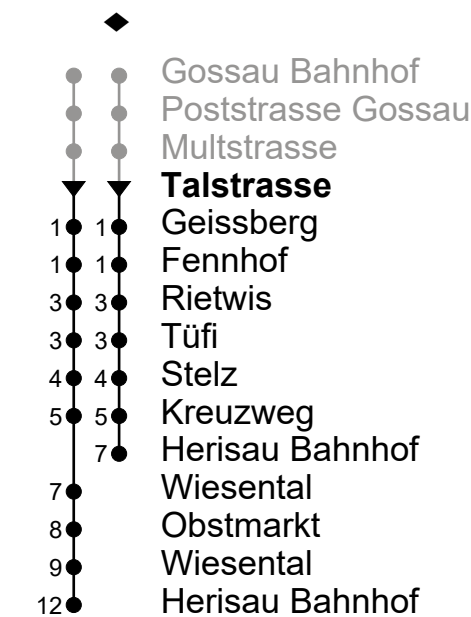

152

Talstrasse

Richtung Herisau Bahnhof

Gültig ab 9.12.2018

🕒	Montag - Freitag sowie 2.1. und 1.11.2019	Samstag	Sonn- und Feiertage
5	50[♦]		
6	20[♦] 50	20[♦] 50	50
7	20 50	20 50	50
8	20 50	20 50	50
9	20 50	20 50	50
10	20 50	20 50	50
11	20 50	20 50	50
12	20 50	20 50	50
13	20 50	20 50	50
14	20 50	20 50	50
15	20 50	20 50	50
16	20 50	20 50	50
17	20 50	20 50	50
18	20 50	20 50	50
19	20 50	20 50	50[♦]
20	20	20	

ungefähre Reisezeit in Minuten

als Feiertage gelten: 1. Januar, Karfreitag, Ostermontag, Auffahrt, Pfingstmontag, 1. August, 25./26. Dezember

Je nach Verkehrsaufkommen oder Witterung können Abweichungen vorkommen.

Echtzeit - Fahrplan

Regiobus AG
Tannenstrasse 5
9200 Gossau

071 385 66 20

info@regiobus.ch
www.regiobus.ch