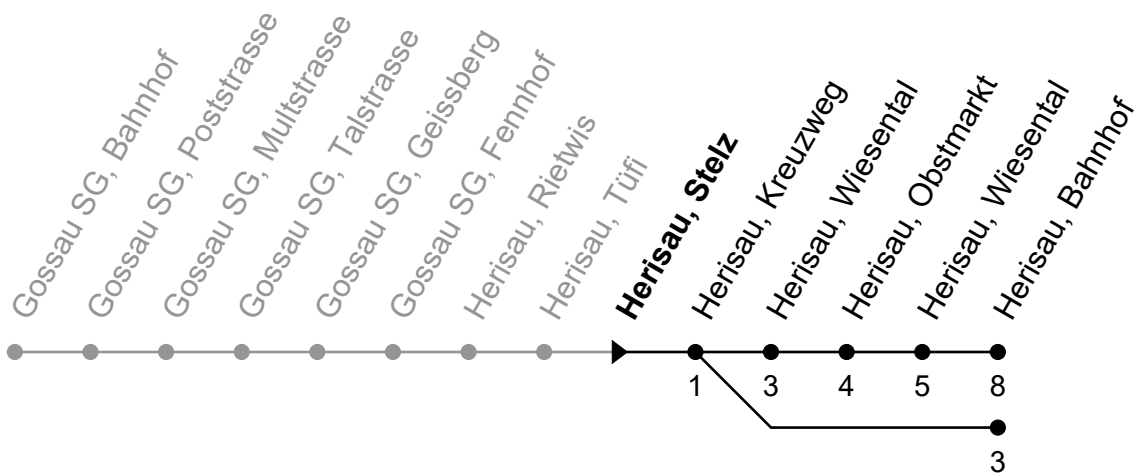

Echtzeit - Fahrplan

ungefähre Reisezeit in Min

🕒	Montag - Freitag	Samstag	Sonntag und allg. Feiertage	🕒
5	54[♦]			5
6	24 54	24[♦] 54	54	6
7	24 54	24 54	54	7
8	24 54	24 54	54	8
9	24 54	24 54	54	9
10	24 54	24 54	54	10
11	24 54	24 54	54	11
12	24 54	24 54	54	12
13	24 54	24 54	54	13
14	24 54	24 54	54	14
15	24 54	24 54	54	15
16	24 54	24 54	54	16
17	24 54	24 54	54	17
18	24 54	24 54	54	18
19	24 54	24 54	54[♦]	19
20	24	24		20
21	22	22	22	21
22	22	22	22	22
23	22	22	22	23
0	22	22	22	0
1				1
2	25^e_A	25_A	25^h_A	2
3	33^e_B	33_B	33^h_B	3

A = Linie 980 Nachtbus: Fährt bis St. Gallen, Bahnhof, verkehrt nicht via Herisau Bhf
B = Linie 980 Nachtbus: Fährt bis Gossau SG, Mettendorf, verkehrt nicht via Herisau Bhf

e = Freitag sowie Nächte 28./29. Mrz., 30. Apr./1. Mai, 8./9. Mai, 31. Jul./1. Aug. und 31. Okt./1. Nov.

h = Nächte 31.Dez./1.Jan., 29./30. Mrz., 31. Mrz./1. Apr., 9./10., 19./20. Mai und 1./2. Nov.

Hunde sind tariflich Kindern ab 6 Jahren gleichgestellt.
Je nach Verkehrsaufkommen oder Witterung können Abweichungen vorkommen.
als allg. Feiertage gelten: 1. Januar, Karfreitag, Ostermontag, Auffahrt, Pfingstmontag, 1. August, 25./26. Dezember