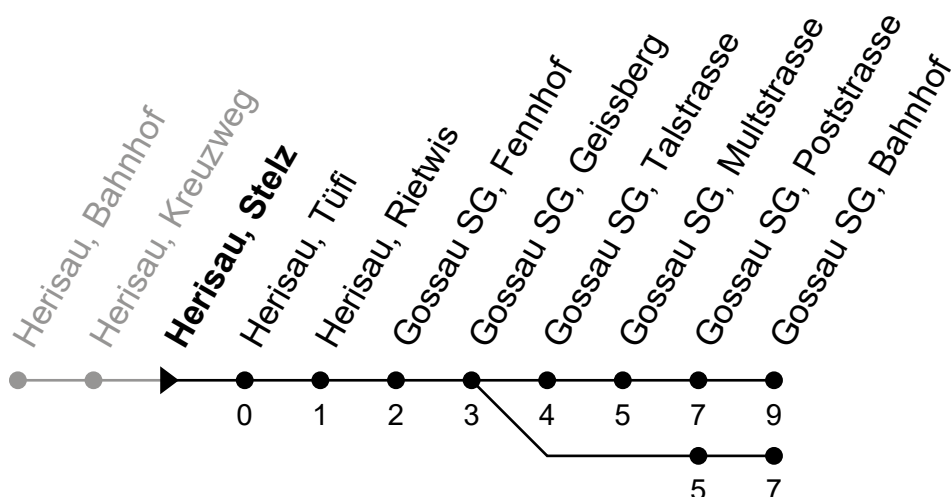

Echtzeit - Fahrplan

152

Herisau, Stelz

Richtung Gossau SG, Bahnhof

Gültig von 11.12.2022 bis 9.12.2023

ungefähre Reisezeit in Min

🕒	Montag - Freitag	Samstag	Sonntag und allg. Feiertage	🕒
5				5
6	01 31	31		6
7	01 31	01 31	31	7
8	01 31	01 31	31	8
9	01 31	01 31	31	9
10	01 31	01 31	31	10
11	01 31	01 31	31	11
12	01 31	01 31	31	12
13	01 31	01 31	31	13
14	01 31	01 31	31	14
15	01 31	01 31	31	15
16	01 31	01 31	31	16
17	01 31	01 31	31	17
18	01 31	01 31	31	18
19	01 31	01 31	31	19
20	01 31	01 31	01	20
21	01♦	01♦	01♦	21
22	01♦	01♦	01♦	22
23	01♦	01♦	01♦	23
0	01♦	01♦	01♦	0
1	43 ^e _A	43 ^f _A	43 ^k _A	1