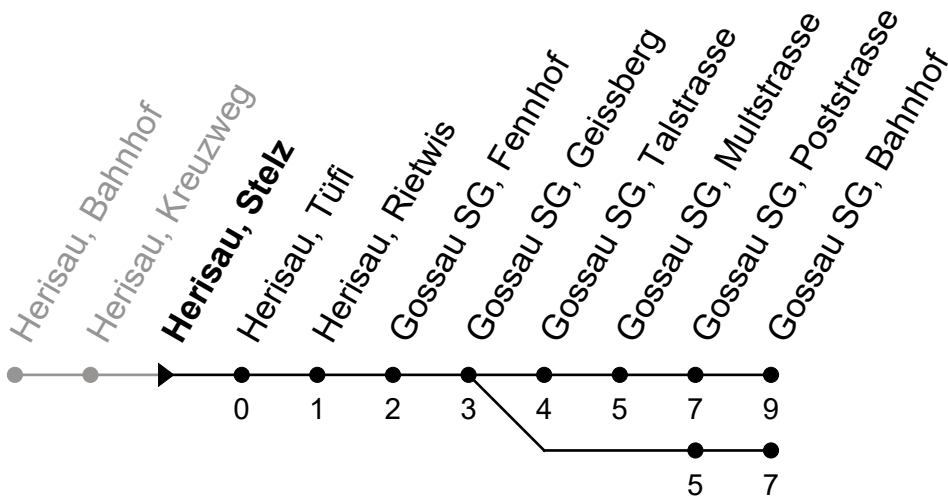

Echtzeit - Fahrplan

ungefähre Reisezeit in Min

🕒	Montag - Freitag	Samstag	Sonntag und allg. Feiertage	🕒
5				5
6	01 31	31		6
7	01 31	01 31	31	7
8	01 31	01 31	31	8
9	01 31	01 31	31	9
10	01 31	01 31	31	10
11	01 31	01 31	31	11
12	01 31	01 31	31	12
13	01 31	01 31	31	13
14	01 31	01 31	31	14
15	01 31	01 31	31	15
16	01 31	01 31	31	16
17	01 31	01 31	31	17
18	01 31	01 31	31	18
19	01 31	01 31	31	19
20	01 31	01 31	01	20
21	01[♦]	01[♦]	01[♦]	21
22	01[♦]	01[♦]	01[♦]	22
23	01[♦]	01[♦]	01[♦]	23
0	01[♦]	01[♦]	01[♦]	0
1	43^e_A	43_A	43^k_A	1

A = Linie Nachtbus, nach Gossau Bhf und weiter nach Andwil Post

e = Freitag sowie Nächte 14./15. Apr., 25./26. Mai und 31. Okt./1. Nov., ohne 24./25. Dez.

k = Nächte 1./2. Jan., 15./16., 17./18. Apr., 26./27. Mai, 5./6. Juni und 31. Jul./1. Aug.

Hunde sind tariflich Kindern ab 6 Jahren gleichgestellt.
Je nach Verkehrsaufkommen oder Witterung können Abweichungen vorkommen.
als allg. Feiertage gelten: 1. Januar, Karfreitag, Ostermontag, Auffahrt, Pfingstmontag, 1. August, 25./26. Dezember