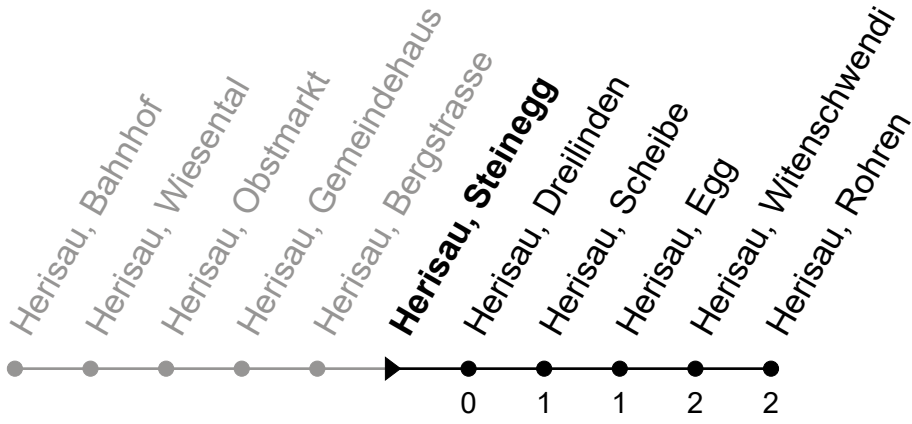

Herisau, Steinegg

Richtung Herisau, Rohren

Gültig von 14.12.2025 bis 12.12.2026

ungefähre Reisezeit in Min

🕒	Montag - Freitag	Samstag	Sonntag und allg. Feiertage	🕒
5				5
6	02 32	02 32		6
7	02 32	02 32	35	7
8	02 32	02 32	35	8
9	02 32	02 32	35	9
10	02 32	02 32	35	10
11	02 32	02 32	35	11
12	02 32	02 32	35	12
13	02 32	02 32	35	13
14	02 32	02 32	35	14
15	02 32	02 32	35	15
16	02 32	02 32	35	16
17	02 32	02 32	35	17
18	02 32	02 32	35	18
19	02 32	02 32	35	19
20	02 32	02 32	35	20
21	02	02		21
22				22