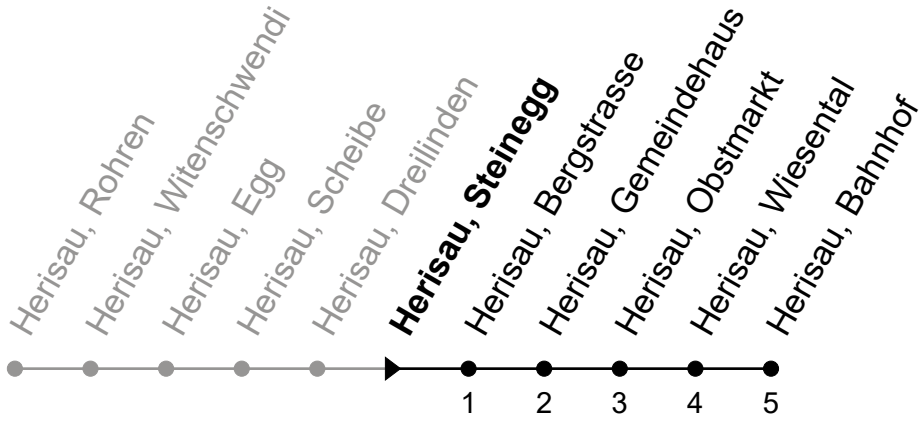

176

Herisau, Steinegg

Richtung Herisau, Bahnhof

Gültig von 14.12.2025 bis 12.12.2026

ungefähre Reisezeit in Min

🕒	Montag - Freitag	Samstag	Sonntag und allg. Feiertage	🕒
5				5
6	15 45	15 45		6
7	15 45	15 45	45	7
8	15 45	15 45	45	8
9	15 45	15 45	45	9
10	15 45	15 45	45	10
11	15 45	15 45	45	11
12	15 45	15 45	45	12
13	15 45	15 45	45	13
14	15 45	15 45	45	14
15	15 45	15 45	45	15
16	15 45	15 45	45	16
17	15 45	15 45	45	17
18	15 45	15 45	45	18
19	15 45	15 45	45	19
20	15 45	15 45	45	20
21	15	15		21
22				22

Je nach Verkehrsaufkommen oder Witterung können Abweichungen vorkommen.

Hunde sind tariflich Kindern ab 6 Jahren gleichgestellt.

Als allg. Feiertage gelten: 1. Januar, Karfreitag, Ostermontag, Auffahrt, Pfingstmontag, 1. August, 25./26. Dezember.

Herisau, Steinegg

Richtung Herisau, Rohren

Gültig von 14.12.2025 bis 12.12.2026

ungefähre Reisezeit in Min

🕒	Montag - Freitag	Samstag	Sonntag und allg. Feiertage	🕒
5				5
6	02 32	02 32		6
7	02 32	02 32	35	7
8	02 32	02 32	35	8
9	02 32	02 32	35	9
10	02 32	02 32	35	10
11	02 32	02 32	35	11
12	02 32	02 32	35	12
13	02 32	02 32	35	13
14	02 32	02 32	35	14
15	02 32	02 32	35	15
16	02 32	02 32	35	16
17	02 32	02 32	35	17
18	02 32	02 32	35	18
19	02 32	02 32	35	19
20	02 32	02 32	35	20
21	02	02		21
22				22