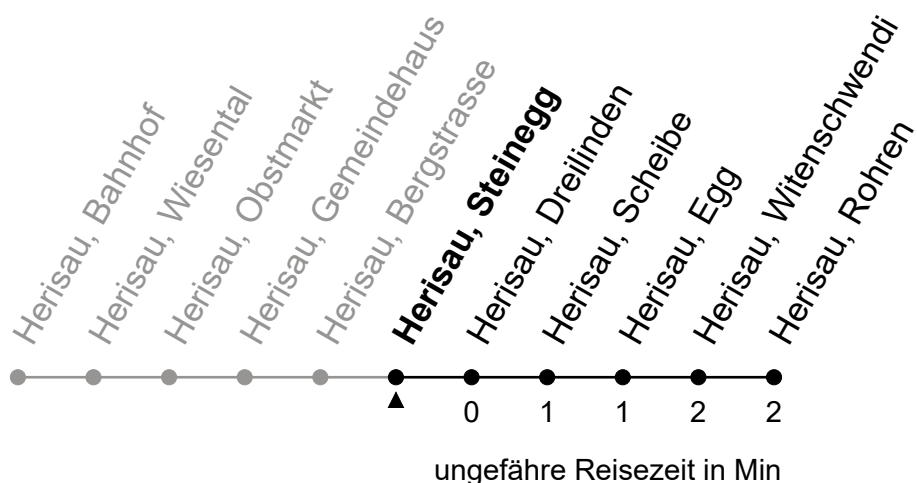

# 176

Herisau, Steinegg

Richtung Herisau, Rohren

Gültig von 12.12.2021 bis 10.12.2022

🕒	Montag - Freitag	Samstag	Sonntag und allg. Feiertage	🕒
5				5
6	02 32	02 32		6
7	02 32	02 32	32	7
8	02 32	02 32	32	8
9	02 32	02 32	32	9
10	02 32	02 32	32	10
11	02 32	02 32	32	11
12	02 32	02 32	32	12
13	02 32	02 32	32	13
14	02 32	02 32	32	14
15	02 32	02 32	32	15
16	02 32	02 32	32	16
17	02 32	02 32	32	17
18	02 32	02 32	32	18
19	02 32	02 32	32	19
20	02 32	02 32	32	20
21	02	02		21
22				22