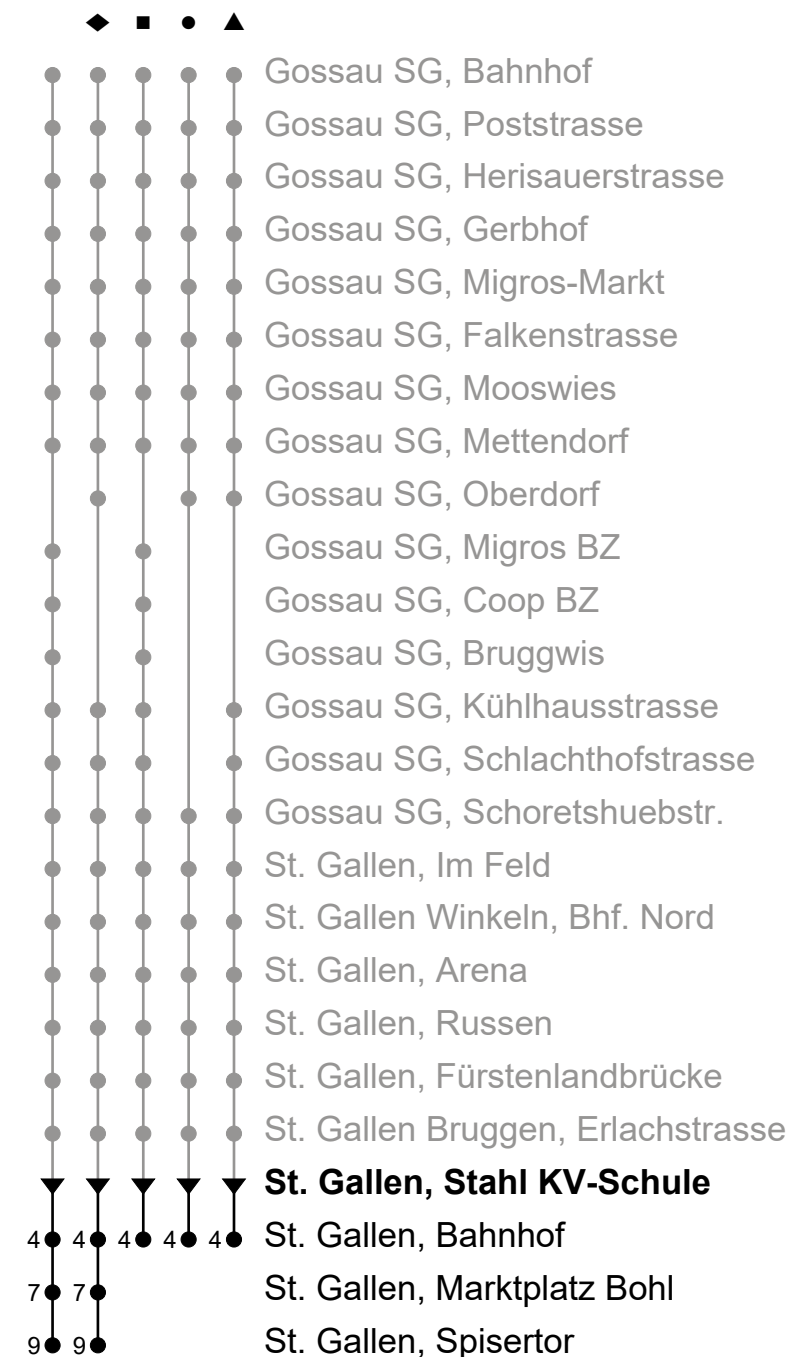

St. Gallen, Stahl KV-Schule

Gültig von 10.12.2023 bis 14.12.2024

ungefähre Reisezeit in Minuten

**A** Fährt bis St. Gallen, Heiligkreuzstrasse; Frühkurs: verkehrt 4.05 Uhr ab Marktplatz Bohl als Rundkurs via Neudorf/R'str. - Heiligkreuzstrasse - Marktplatz Bohl bis Gossau Bhf, (verkehrt nicht via Spisertor)

**B** Linie 980 Nachtbus: Fährt bis St. Gallen, Bahnhof  
**b** Montag - Mittwoch / Freitag sowie 28. Mrz.  
**d** nur Donnerstag, ohne 28. Mrz.

**e** Freitag sowie Nächte 28./29. Mrz., 30. Apr./1. Mai, 8./9. Mai, 31. Jul./1. Aug. und 31. Okt./1. Nov.

ungefähre Reisezeit in Minuten

**A** Frühkurs 4.16 Uhr ab Heiligkreuzstrasse

**B** Linie 980 Nachtbus: Bedient alle VBSG-Haltestellen bis Russen

**C** Linie 980 Nachtbus: Bedient alle VBSG-Haltestellen und verkehrt via Stocken - Krüzern - Arena