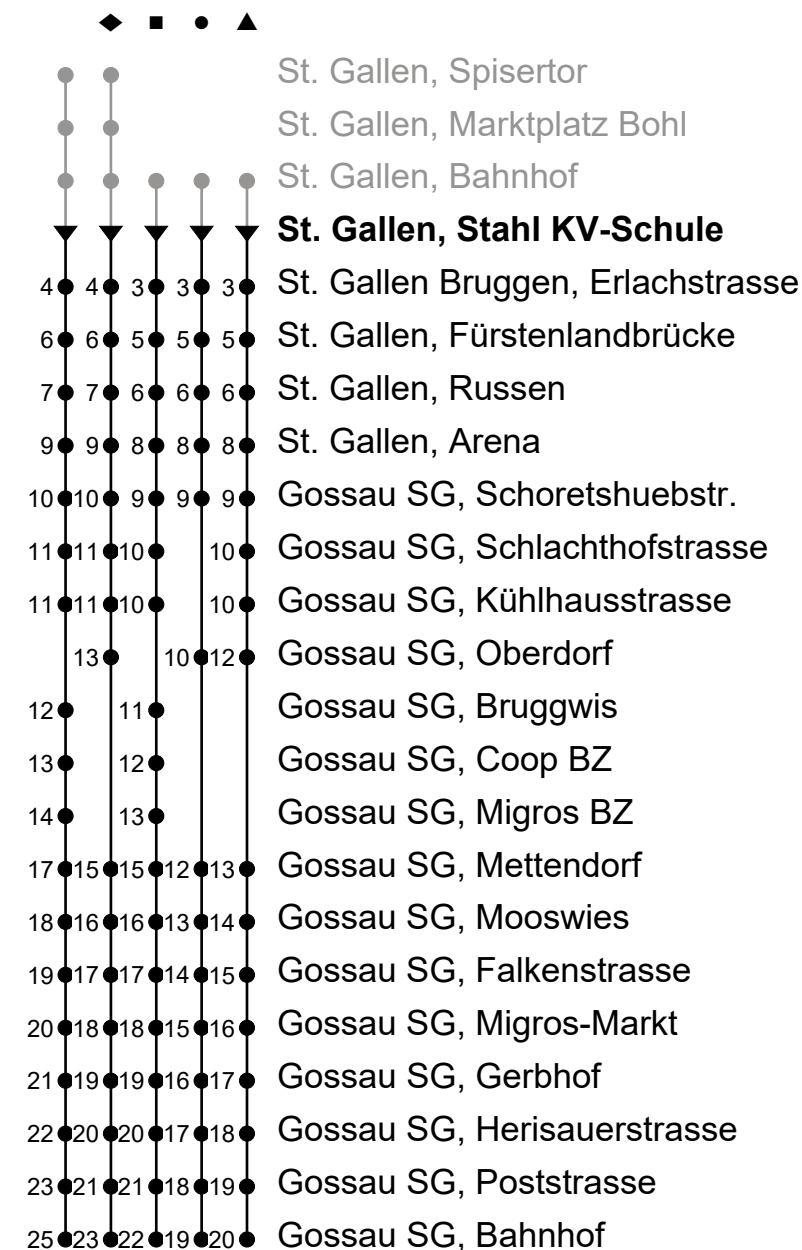

ungefähre Reisezeit in Minuten

**A** Fährt bis St. Gallen, Heiligkreuzstrasse; Frühkurs: verkehrt 4.05 Uhr ab Marktplatz Bohl als Rundkurs via Neudorf/R'str. - Heiligkreuzstrasse - Marktplatz Bohl bis Gossau Bhf, (verkehrt nicht via Spisertor)

**h** Nächte 31.Dez./1.Jan., 29./30. Mrz., 31. Mrz./1. Apr., 9./10., 19./20. Mai und 1./2. Nov.

Je nach Verkehrsaufkommen oder Witterung können Abweichungen vorkommen.  
 als allg. Feiertage gelten: 1. Januar, Karfreitag, Ostermontag, Auffahrt, Pfingstmontag, 1. August, 25./26. Dezember

ungefähre Reisezeit in Minuten

**A** Frühkurs 4.16 Uhr ab Heiligkreuzstrasse

**B** Linie 980 Nachtbus: Bedient alle VBSG-Haltestellen bis Russen

**C** Linie 980 Nachtbus: Bedient alle VBSG-Haltestellen und verkehrt via Stocken - Krüzern - Arena

**b** Montag - Mittwoch / Freitag sowie 28. Mrz.

**d** nur Donnerstag, ohne 28. Mrz.

**e** Freitag sowie Nächte 28./29. Mrz., 30. Apr./1. Mai, 8./9. Mai, 31. Jul./1. Aug. und 31. Okt./1. Nov.

**h** Nächte 31.Dez./1.Jan., 29./30. Mrz., 31. Mrz./1. Apr., 9./10., 19./20. Mai und 1./2. Nov.