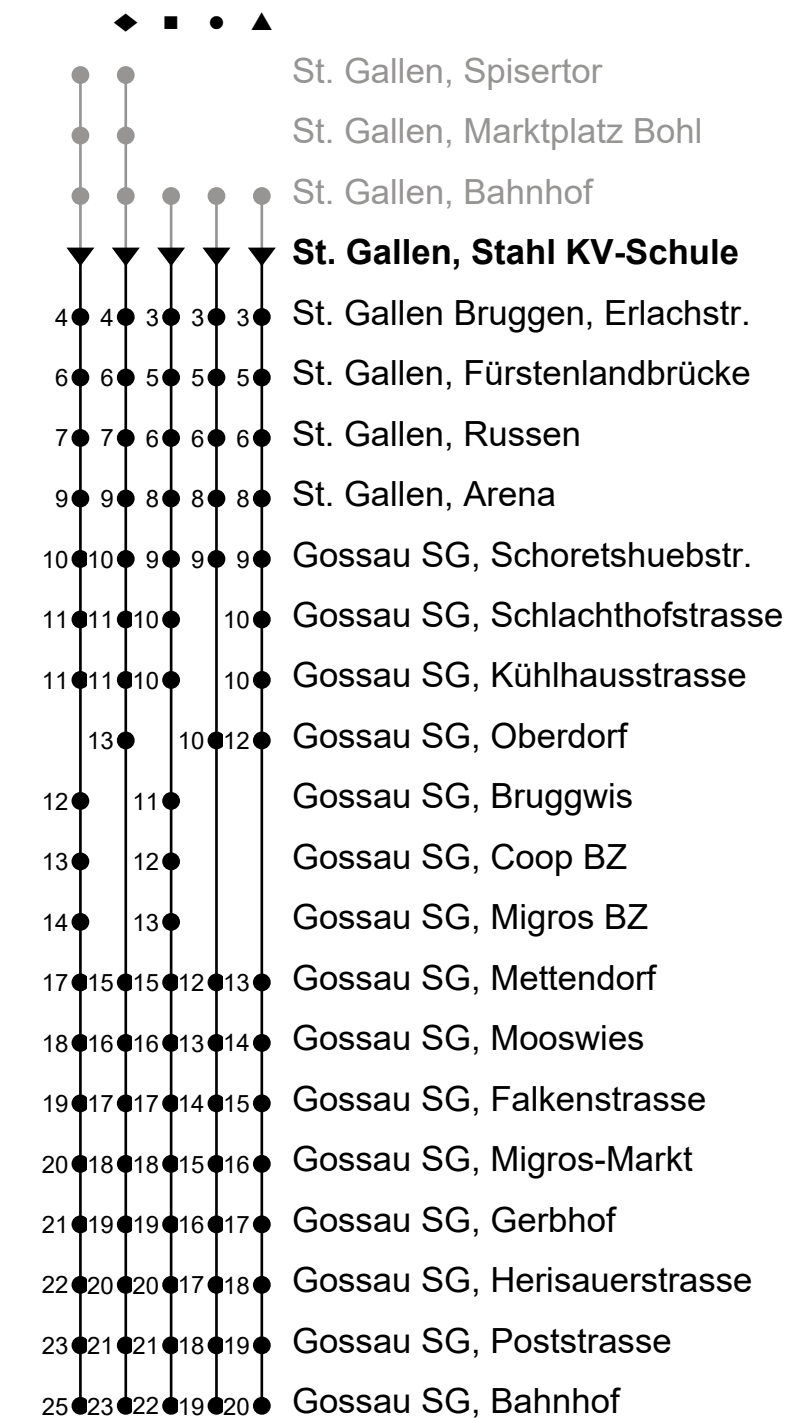

St. Gallen, Stahl KV-Schule

Richtung Gossau Bahnhof

Gültig von 11.12.2022 bis 9.12.2023

🕒	Montag - Freitag sowie 2. Jan., ohne 1. Nov.	Samstag	Sonntag und allg. Feiertage sowie 1. Nov.
4	30 _A		
5	40 55	45	
6	05 15 25 35 45 [♦] 55		
7	05 15 25 35 45 [♦] 55	05 [♦] 35 55	20 [■] 50 [°]
8	05 15 25 35 45 [♦] 55	05 15 25 35 45 [♦] 55	20 [■] 50 [°]
9	05 15 25 35 45 [♦] 55	05 15 25 35 45 [♦] 55	20 [■] 50 [°]
10	05 15 25 35 45 [♦] 55	05 15 25 35 45 [♦] 55	20 [■] 50 [°]
11	05 15 25 35 45 [♦] 55	05 15 25 35 45 [♦] 55	20 [■] 50 [°]
12	05 15 25 35 45 [♦] 55	05 15 25 35 45 [♦] 55	20 [■] 50 [°]
13	05 15 25 35 45 [♦] 55	05 15 25 35 45 [♦] 55	20 [■] 50 [°]
14	05 15 25 35 45 [♦] 55	05 15 25 35 45 [♦] 55	20 [■] 50 [°]
15	05 15 25 35 45 [♦] 55	05 15 25 35 45 [♦] 55	20 [■] 50 [°]
16	05 15 25 35 45 [♦] 55	05 15 25 35 45 [♦] 55	20 [■] 50 [°]
17	05 15 25 35 45 [♦] 55	05 15 25 35 45 [♦] 55	20 [■] 50 [°]
18	05 15 25 35 45 [♦] 55	05 20 [■] 50 [▲]	20 [■] 50 [°]
19	05 15 25 35 45 [♦] 55	20 [■] 50 [▲]	20 [■] 50 [°]
20	05 15 25 35 ^d 45 ^d 50 ^b 55 ^d	20 [■] 50 [▲]	20 [°]
21	05 ^d 15 ^d 20 ^b 25 ^d 35 ^d 45 ^d 50 [▲]	20 [■] 50 [▲]	20 [°]
22	20 [■] 50 [▲]	20 [■] 50 [▲]	20 [°]
23	20 [■]	20 [■] 50 [▲]	
0	20 [■] 43 ^e	20 [■] 43 ^f	43 ^k
1	20 ^e _B 53 ^e _C	20 ^f _B 53 ^f _C	20 ^k _B 53 ^k _C
2			
3	03 ^e _C	03 ^f _C	03 ^k _C

ungefähre Reisezeit in Minuten

A Frühkurs 4.16 Uhr ab Heiligkreuzstrasse

B Linie Nachtbus: Bedient alle VBSG-Haltestellen bis Russen

C Linie Nachtbus: Bedient alle VBSG-Haltestellen und verkehrt via Stocken - Krüzern - Arena

b Montag - Mittwoch / Freitag sowie 6. Apr.
d nur Donnerstag, ohne 6. Apr.

e Freitag sowie Nächte 6./7. Apr., 17./18. Mai, 31. Jul./1. Aug. und 31. Okt./1. Nov.

f Sa, ohne 24./25. Dez.

k Nächte 7./8., 9./10. Apr., 30. Apr./1. Mai, 18./19., 28./29. Mai