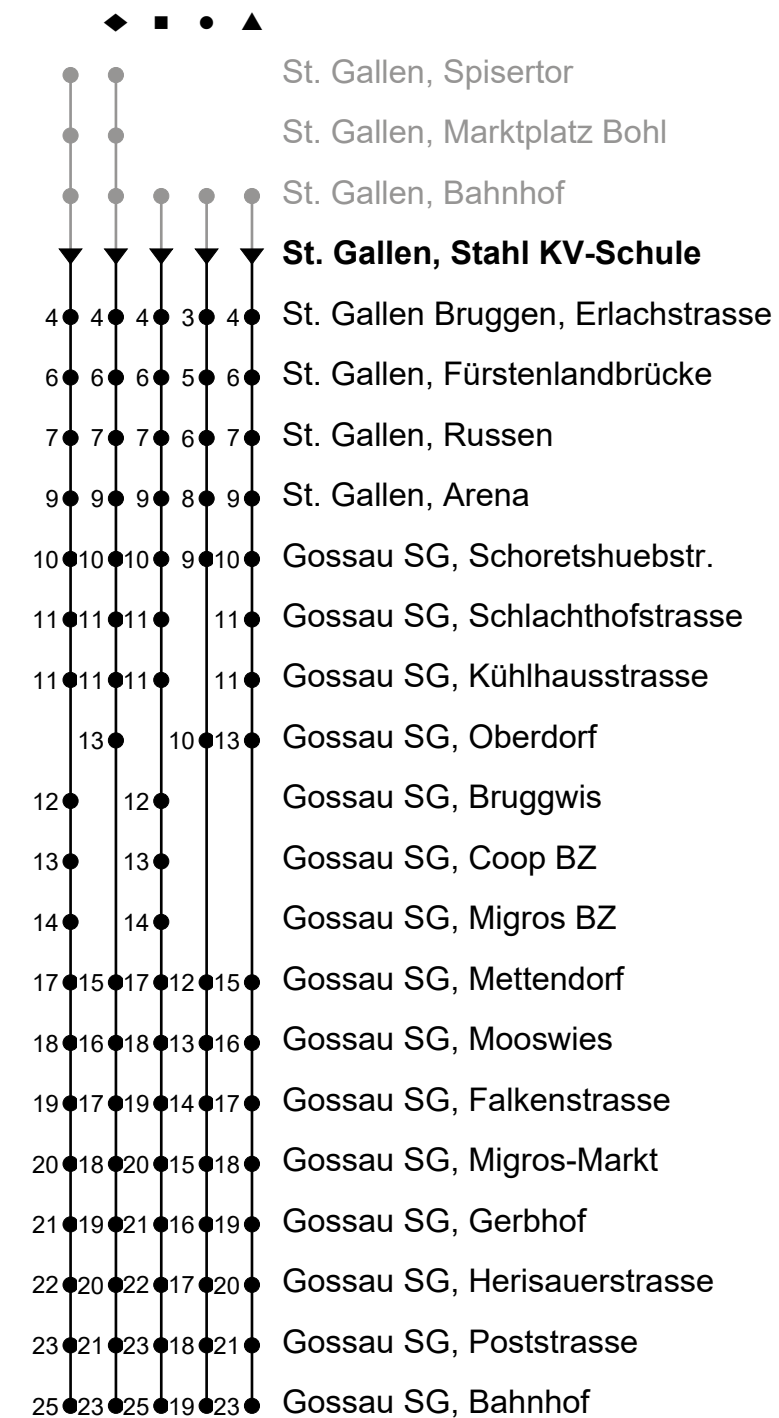

b Montag - Mittwoch / Freitag sowie 14. Apr.

d nur Donnerstag, ohne 14. Apr.

e Freitag sowie Nächte 14./15. Apr., 25./26. Mai und 31. Okt./1. Nov., ohne 24./25. Dez.

k Nächte 1./2. Jan., 15./16., 17./18. Apr., 26./27. Mai, 5./6. Juni und 31. Jul./1. Aug.

Je nach Verkehrsaufkommen oder Witterung können Abweichungen vorkommen.

als allg. Feiertage gelten: 1. Januar, Karfreitag, Ostermontag, Auffahrt, Pfingstmontag, 1. August, 25./26. Dezember

Echtzeit - Fahrplan

ungefähre Reisezeit in Minuten

A Frühkurs 4.16 Uhr ab Heiligkreuzstrasse

B Linie Nachtbus: Bedient alle VBSG-Haltestellen bis Russen

C Linie Nachtbus: Bedient alle VBSG-Haltestellen und verkehrt via Stocken - Krüzern - Arena