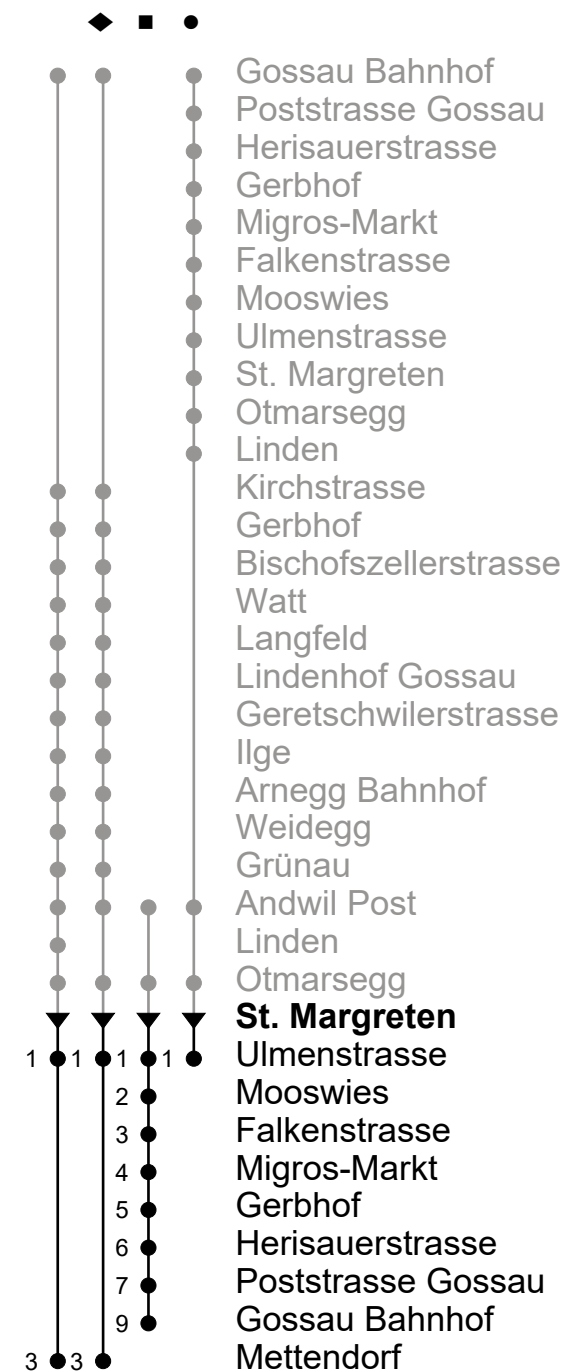

# 159

St. Margreten

## Richtung Andwil - Arnegg - Mettendorf

Gültig ab 9.12.2018

🕒	Montag - Freitag sowie 2.1. und 1.11.2019	Samstag	Sonn- und Feiertage
6	09 <sup>♦</sup> 43		
7	09 <sup>♦</sup> 43	09 <sup>♦</sup> 43	42
8	09 <sup>♦</sup> 43	09 <sup>♦</sup> 43	42
9	09 <sup>♦</sup> 43	09 <sup>♦</sup> 43	42
10	09 <sup>♦</sup> 43	09 <sup>♦</sup> 43	42
11	09 <sup>♦</sup> 43	09 <sup>♦</sup> 43	42
12	09 <sup>♦</sup> 43	09 <sup>♦</sup> 43	42
13	09 <sup>♦</sup> 43	09 <sup>♦</sup> 43	42
14	09 <sup>♦</sup> 43	09 <sup>♦</sup> 43	42
15	09 <sup>♦</sup> 43	09 <sup>♦</sup> 43	42
16	09 <sup>♦</sup> 43	09 <sup>♦</sup> 43	42
17	09 <sup>♦</sup> 43	09 <sup>♦</sup> 43	42
18	09 <sup>♦</sup> 43	09 <sup>♦</sup> 43	42
19	09 <sup>♦</sup> 43	09 <sup>♦</sup> 43	42
20	09 <sup>♦</sup> 43	43	42
21	43	43	42
22	43	43	42
23	43	43	42
0	43 <sup>e</sup>	43	
1	10 <sup>e</sup> <sub>A</sub> ■	10 <sup>f</sup> <sub>A</sub> ■	10 <sup>f</sup> <sub>A</sub> ■
2	05 <sup>e</sup> <sub>B</sub> ●	05 <sup>f</sup> <sub>B</sub> ●	05 <sup>f</sup> <sub>B</sub> ●

ungefähre Reisezeit in Minuten

**A** Linie Nachtbus; Zuschlag

**B** Zuschlag; fährt via Mooswies-Andwil-Ulmenstrasse; Linie Nachtbus

**e** Freitag und Nächte 31.12./1.1.; 18./19.4.; 30.4./1.5.; 29./30.5.; 31.7./1.8.; 31.10./1.11.  
**f** 19./21.04.; 30.05.; 09.06.