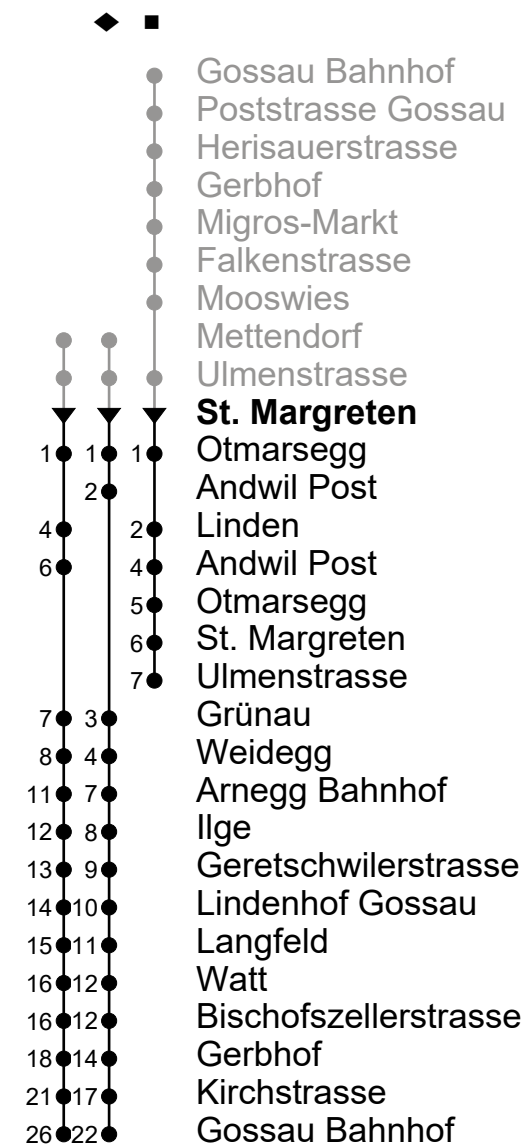

# 159

St. Margreten

Richtung Andwil - Arnegg - Gossau Bahnhof

Gültig ab 9.12.2018

🕒	Montag - Freitag sowie 2.1. und 1.11.2019	Samstag	Sonn- und Feiertage
5	45		
6	15 49 <sup>♦</sup>	49 <sup>♦</sup>	
7	15 49 <sup>♦</sup>	15 49 <sup>♦</sup>	47
8	15 49 <sup>♦</sup>	15 49 <sup>♦</sup>	47
9	15 49 <sup>♦</sup>	15 49 <sup>♦</sup>	47
10	15 49 <sup>♦</sup>	15 49 <sup>♦</sup>	47
11	15 49 <sup>♦</sup>	15 49 <sup>♦</sup>	47
12	15 49 <sup>♦</sup>	15 49 <sup>♦</sup>	47
13	15 49 <sup>♦</sup>	15 49 <sup>♦</sup>	47
14	15 49 <sup>♦</sup>	15 49 <sup>♦</sup>	47
15	15 49 <sup>♦</sup>	15 49 <sup>♦</sup>	47
16	15 49 <sup>♦</sup>	15 49 <sup>♦</sup>	47
17	15 49 <sup>♦</sup>	15 49 <sup>♦</sup>	47
18	15 49 <sup>♦</sup>	15 49 <sup>♦</sup>	47
19	15 49 <sup>♦</sup>	49 <sup>♦</sup>	47
20	49 <sup>♦</sup>	49 <sup>♦</sup>	47
21	49 <sup>♦</sup>	49 <sup>♦</sup>	47
22	49 <sup>♦</sup>	49 <sup>♦</sup>	47
23	49 <sup>♦</sup>	49 <sup>♦</sup>	47
0			
1	59 <sup>e</sup> <sub>A</sub> <sup>■</sup>	59 <sup>■</sup> <sub>A</sub>	59 <sup>f</sup> <sub>A</sub> <sup>■</sup>