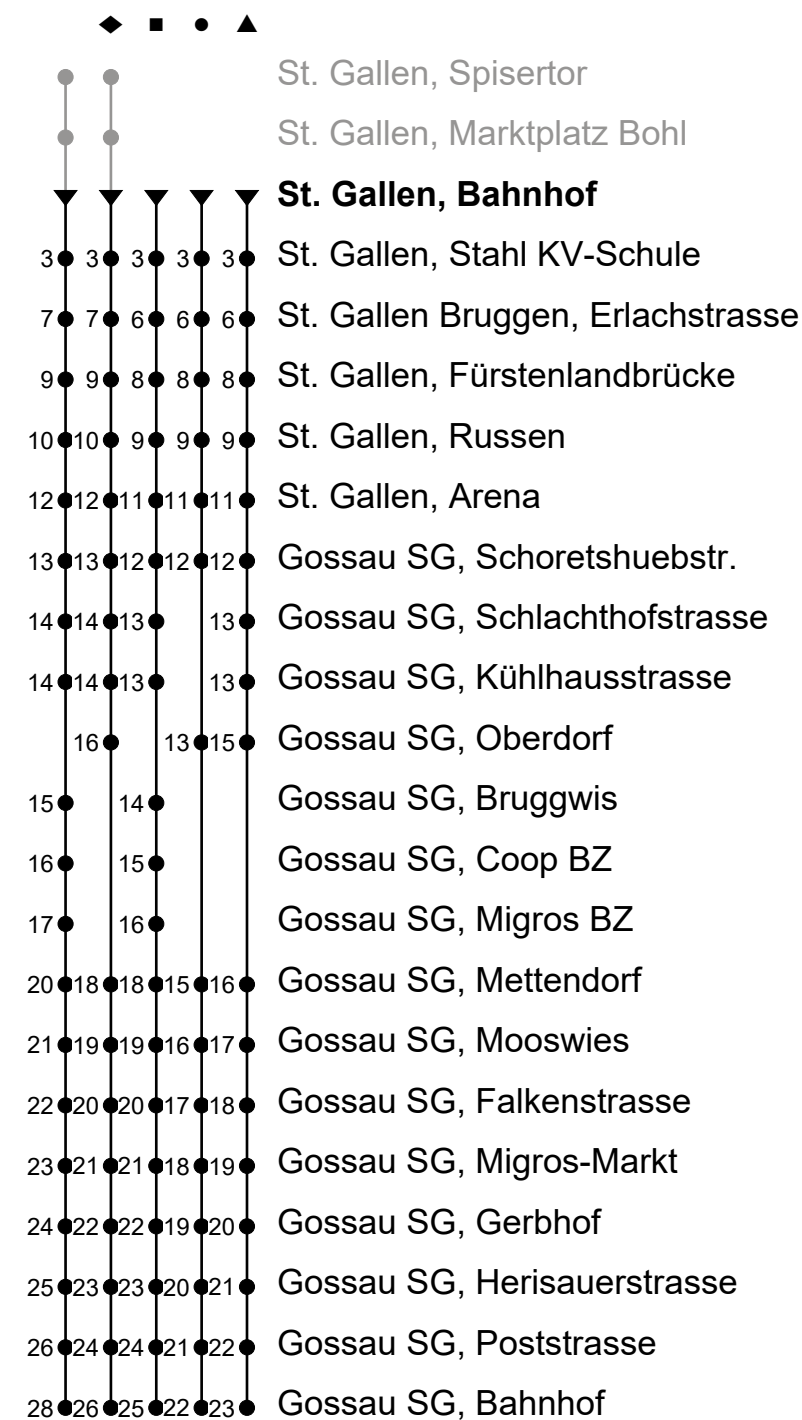

St. Gallen, Bahnhof

Richtung Gossau Bahnhof

Gültig von 10.12.2023 bis 14.12.2024

🕒	Montag - Freitag sowie 2. Jan., ohne 1. Nov.	Samstag	Sonntag und allg. Feiertage sowie 1. Nov.
4	27 ^A		
5	38 52	42	
6	02 12 22 32 42 [♦] 52		
7	02 12 22 32 42 [♦] 52	02 [♦] 32 52	15 [■] 45 [°]
8	02 12 22 32 42 [♦] 52	02 12 22 32 42 [♦] 52	15 [■] 45 [°]
9	02 12 22 32 42 [♦] 52	02 12 22 32 42 [♦] 52	15 [■] 45 [°]
10	02 12 22 32 42 [♦] 52	02 12 22 32 42 [♦] 52	15 [■] 45 [°]
11	02 12 22 32 42 [♦] 52	02 12 22 32 42 [♦] 52	15 [■] 45 [°]
12	02 12 22 32 42 [♦] 52	02 12 22 32 42 [♦] 52	15 [■] 45 [°]
13	02 12 22 32 42 [♦] 52	02 12 22 32 42 [♦] 52	15 [■] 45 [°]
14	02 12 22 32 42 [♦] 52	02 12 22 32 42 [♦] 52	15 [■] 45 [°]
15	02 12 22 32 42 [♦] 52	02 12 22 32 42 [♦] 52	15 [■] 45 [°]
16	02 12 22 32 42 [♦] 52	02 12 22 32 42 [♦] 52	15 [■] 45 [°]
17	02 12 22 32 42 [♦] 52	02 12 22 32 42 [♦] 52	15 [■] 45 [°]
18	02 12 22 32 42 [♦] 52	02 15 [■] 45 [▲]	15 [■] 45 [°]
19	02 12 22 32 42 [♦] 52	15 [■] 45 [▲]	15 [■] 45 [°]
20	02 12 22 32 ^d 42 ^d 45 ^b 52 ^d	15 [■] 45 [▲]	15 [°]
21	02 ^d 12 ^d 15 ^b 22 ^d 32 ^d 45 ^b 45 ^d	15 [■] 45 [▲]	15 [°]
22	15 [■] 45 [▲]	15 [■] 45 [▲]	15 [°]
23	15 [■]	15 [■] 45 [▲]	
0	15 [■] 40 ^e	15 [■] 40	40 ^h
1	17 ^e _B 50 ^e _C	17 ^B 50 ^C	17 ^h _B 50 ^h _C
2			
3	00 ^e _C	00 _C	00 ^h _C

ungefähre Reisezeit in Minuten

A Frühkurs 4.16 Uhr ab Heiligkreuzstrasse

B Linie 980 Nachtbus: Bedient alle VBSG-Haltestellen bis Russen

C Linie 980 Nachtbus: Bedient alle VBSG-Haltestellen und verkehrt via Stocken - Krüzern - Arena

ungefähre Reisezeit in Minuten

A Fährt bis St. Gallen, Heiligkreuzstrasse; Frühkurs: verkehrt 4.05 Uhr ab Marktplatz Bohl als Rundkurs via Neudorf/R'str. - Heiligkreuzstrasse - Marktplatz Bohl bis Gossau Bhf, (verkehrt nicht via Spisertor)