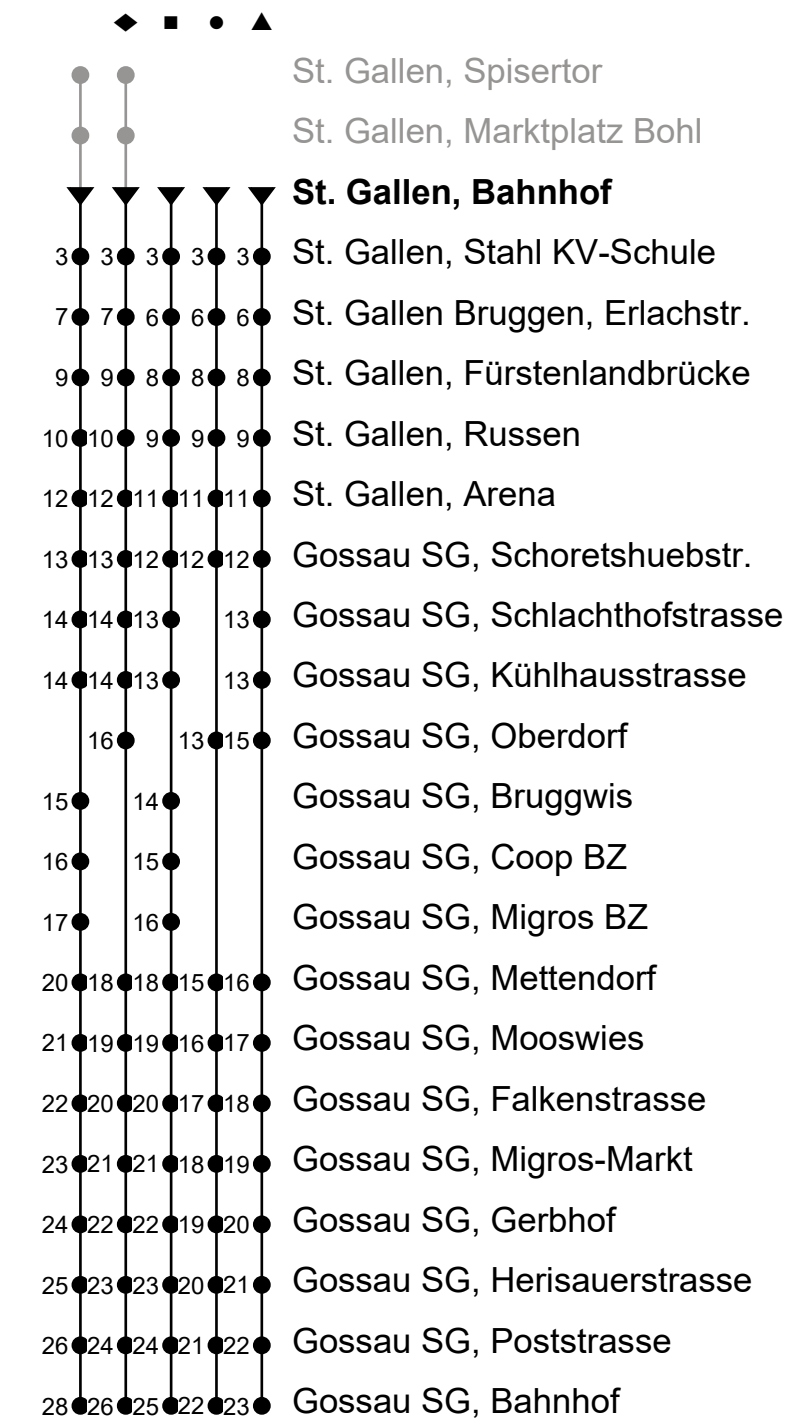

A Frühkurs via Neudorf/R'str., (verkehrt nicht via Spisertor); fährt bis St. Gallen, Heiligkreuzstrasse **d** nur Donnerstag, ohne 6. Apr.

Je nach Verkehrsaufkommen oder Witterung können Abweichungen vorkommen.

Regiobus AG
Tannenstrasse 5
9200 Gossau SG 2

St. Gallen, Bahnhof

Richtung Gossau Bahnhof

Gültig von 11.12.2022 bis 9.12.2023

🕒	Montag - Freitag sowie 2. Jan., ohne 1. Nov.	Samstag	Sonntag und allg. Feiertage sowie 1. Nov.
4	27 ^A		
5	37 52	42	
6	02 12 22 32 42 [♦] 52		
7	02 12 22 32 42 [♦] 52	02 [♦] 32 52	17 [■] 47 [°]
8	02 12 22 32 42 [♦] 52	02 12 22 32 42 [♦] 52	17 [■] 47 [°]
9	02 12 22 32 42 [♦] 52	02 12 22 32 42 [♦] 52	17 [■] 47 [°]
10	02 12 22 32 42 [♦] 52	02 12 22 32 42 [♦] 52	17 [■] 47 [°]
11	02 12 22 32 42 [♦] 52	02 12 22 32 42 [♦] 52	17 [■] 47 [°]
12	02 12 22 32 42 [♦] 52	02 12 22 32 42 [♦] 52	17 [■] 47 [°]
13	02 12 22 32 42 [♦] 52	02 12 22 32 42 [♦] 52	17 [■] 47 [°]
14	02 12 22 32 42 [♦] 52	02 12 22 32 42 [♦] 52	17 [■] 47 [°]
15	02 12 22 32 42 [♦] 52	02 12 22 32 42 [♦] 52	17 [■] 47 [°]
16	02 12 22 32 42 [♦] 52	02 12 22 32 42 [♦] 52	17 [■] 47 [°]
17	02 12 22 32 42 [♦] 52	02 12 22 32 42 [♦] 52	17 [■] 47 [°]
18	02 12 22 32 42 [♦] 52	02 17 [■] 47 [▲]	17 [■] 47 [°]
19	02 12 22 32 42 [♦] 52	17 [■] 47 [▲]	17 [■] 47 [°]
20	02 12 22 32 ^d 42 ^d 47 ^b 52 ^d	17 [■] 47 [▲]	17 [°]
21	02 ^d 12 ^d 17 ^b 22 ^d 32 ^d 42 ^d 47 [▲]	17 [■] 47 [▲]	17 [°]
22	17 [■] 47 [▲]	17 [■] 47 [▲]	17 [°]
23	17 [■]	17 [■] 47 [▲]	
0	17 [■] 40 ^e	17 [■] 40 ^f	40 ^k
1	17 ^e _B 50 ^e _C	17 ^f _B 50 ^f _C	17 ^k _B 50 ^k _C
2			
3	00 ^e _C	00 ^f _C	00 ^k _C

ungefähre Reisezeit in Minuten

A Frühkurs 4.16 Uhr ab Heiligkreuzstrasse

B Linie Nachtbus: Bedient alle VBSG-Haltestellen bis Russen

C Linie Nachtbus: Bedient alle VBSG-Haltestellen und verkehrt via Stocken - Krüzern - Arena