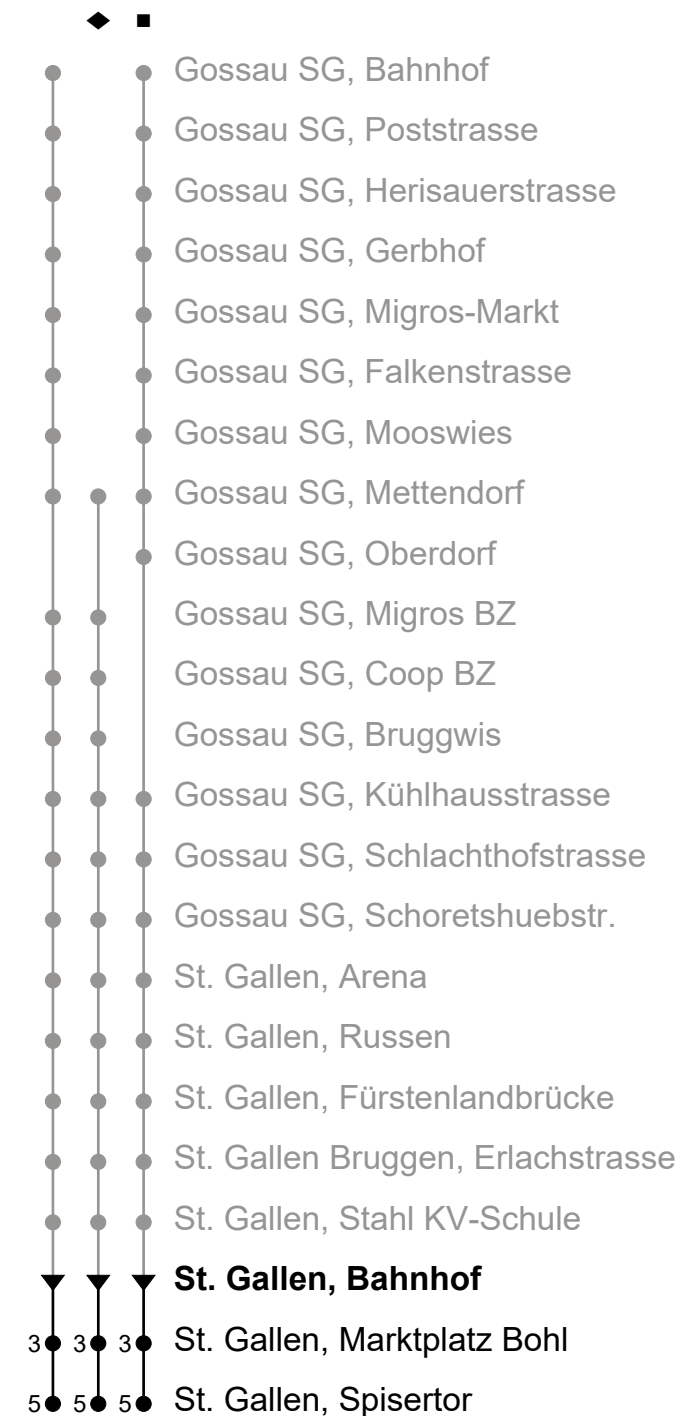

ungefähre Reisezeit in Minuten

A Frühkurs 4.16 Uhr ab Heiligkreuzstrasse

B Linie Nachtbus: Bedient alle VBSG-Haltestellen bis Russen

C Linie Nachtbus: Bedient alle VBSG-Haltestellen und verkehrt via Stocken - Kräzern - Arena

info@regiobus.ch
www.regiobus.ch

Regiobus AG
Tannenstrasse 5
9200 Gossau SG 2

Echtzeit - Fahrplan

St. Gallen, Bahnhof

Richtung St. Gallen, Spisertor

Gültig von 12.12.2021 bis 10.12.2022

🕒	Montag - Freitag, ohne 1. Nov.	Samstag	Sonntag und allg. Feiertage sowie 1. Nov.
4	03 _A		
5	26 [♦] 36 46 56	26 [♦]	
6	06 16 [■] 26 36 46 56	46	
7	06 16 [■] 26 36 46 56	16 [■] 36 [♦] 46 56	
8	06 16 [■] 26 36 46 56	06 16 [■] 26 36 46 56	
9	06 16 [■] 26 36 46 56	06 16 [■] 26 36 46 56	
10	06 16 [■] 26 36 46 56	06 16 [■] 26 36 46 56	
11	06 16 [■] 26 36 46 56	06 16 [■] 26 36 46 56	
12	06 16 [■] 26 36 46 56	06 16 [■] 26 36 46 56	
13	06 16 [■] 26 36 46 56	06 16 [■] 26 36 46 56	
14	06 16 [■] 26 36 46 56	06 16 [■] 26 36 46 56	
15	06 16 [■] 26 36 46 56	06 16 [■] 26 36 46 56	
16	06 16 [■] 26 36 46 56	06 16 [■] 26 36 46 56	
17	06 16 [■] 26 36 46 56	06 16 [■] 26 36 46	
18	06 16 [■] 26 36 46 56		
19	06 16 [■] 26 36 46 56		
20	06 16 ^d 26 ^d 36 ^d 46 ^d 56 ^d		
21	08 ^d 28 ^d		

A Frühkurs via Neudorf/R'str., (verkehrt nicht via Spisertor); fährt bis St. Gallen, Heiligkreuzstrasse **d** nur Donnerstag, ohne 14. Apr.

Je nach Verkehrsaufkommen oder Witterung können Abweichungen vorkommen.