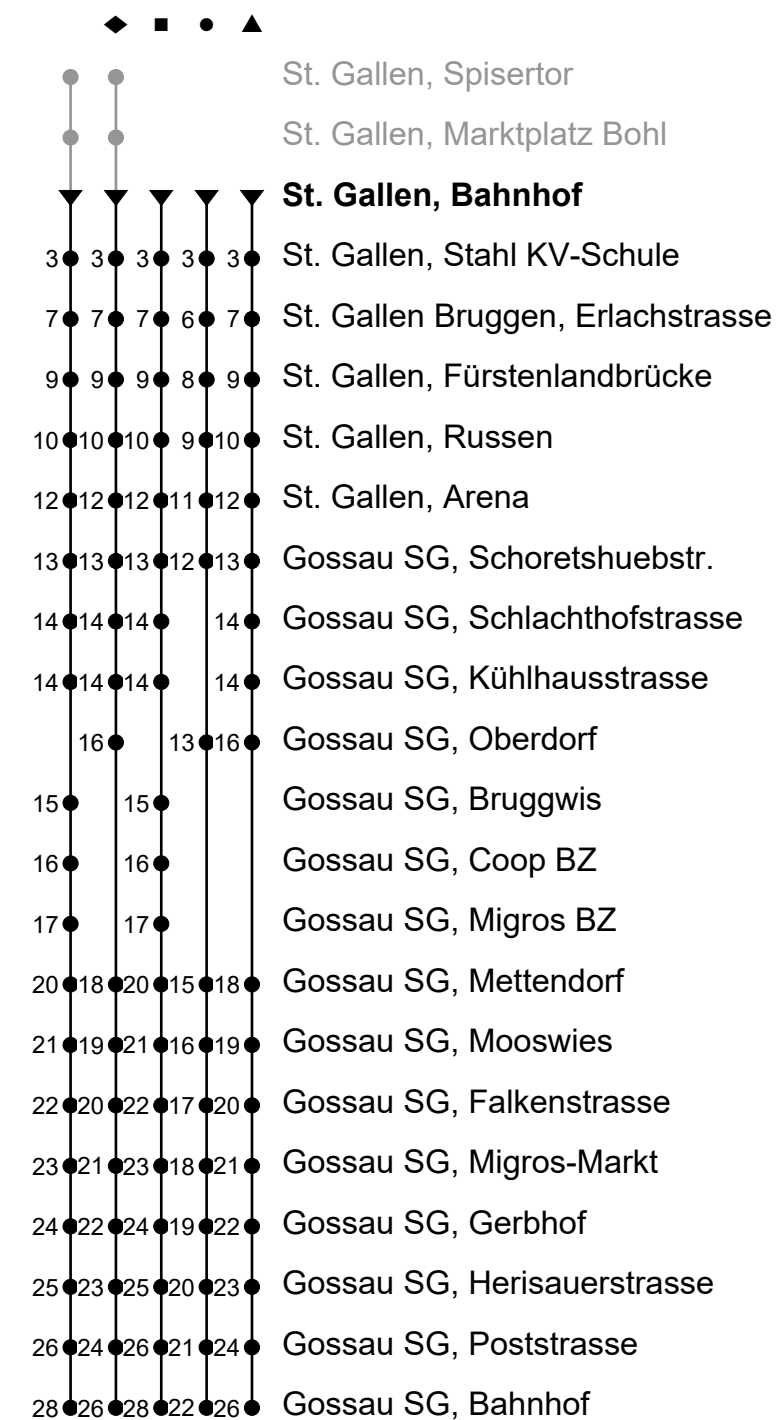

St. Gallen, Bahnhof

Richtung Gossau Bahnhof

Gültig von 12.12.2021 bis 10.12.2022

🕒	Montag - Freitag, ohne 1. Nov.	Samstag	Sonntag und allg. Feiertage sowie 1. Nov.
4	27 ^A		
5	37 52	42	
6	02 12 22 32 42 [♦] 52		
7	02 12 22 32 42 [♦] 52	02 [♦] 32 52	17 [■] 47 [°]
8	02 12 22 32 42 [♦] 52	02 12 22 32 42 [♦] 52	17 [■] 47 [°]
9	02 12 22 32 42 [♦] 52	02 12 22 32 42 [♦] 52	17 [■] 47 [°]
10	02 12 22 32 42 [♦] 52	02 12 22 32 42 [♦] 52	17 [■] 47 [°]
11	02 12 22 32 42 [♦] 52	02 12 22 32 42 [♦] 52	17 [■] 47 [°]
12	02 12 22 32 42 [♦] 52	02 12 22 32 42 [♦] 52	17 [■] 47 [°]
13	02 12 22 32 42 [♦] 52	02 12 22 32 42 [♦] 52	17 [■] 47 [°]
14	02 12 22 32 42 [♦] 52	02 12 22 32 42 [♦] 52	17 [■] 47 [°]
15	02 12 22 32 42 [♦] 52	02 12 22 32 42 [♦] 52	17 [■] 47 [°]
16	02 12 22 32 42 [♦] 52	02 12 22 32 42 [♦] 52	17 [■] 47 [°]
17	02 12 22 32 42 [♦] 52	02 12 22 32 42 [♦] 52	17 [■] 47 [°]
18	02 12 22 32 42 [♦] 52	02 17 [■] 47 [▲]	17 [■] 47 [°]
19	02 12 22 32 42 [♦] 52	17 [■] 47 [▲]	17 [■] 47 [°]
20	02 12 22 32 ^d 42 ^d 47 ^b 52 ^d	17 [■] 47 [▲]	17 [°]
21	02 ^d 12 ^d 17 ^b 22 ^d 32 ^d 42 ^d 47 [▲]	17 [■] 47 [▲]	17 [°]
22	17 [■] 47 [▲]	17 [■] 47 [▲]	17 [°]
23	17 [■]	17 [■] 47 [▲]	
0	17 [■] 40 ^e	17 [■] 40 [°]	40 ^k
1	17 ^e _B 50 ^e _C	17 _B 50 _C	17 ^k _B 50 ^k _C
2			
3	00 ^e _C	00 _C	00 ^k _C

ungefähre Reisezeit in Minuten

A Frühkurs 4.16 Uhr ab Heiligkreuzstrasse

B Linie Nachtbus: Bedient alle VBSG-Haltestellen bis Russen

C Linie Nachtbus: Bedient alle VBSG-Haltestellen und verkehrt via Stocken - Kräzern - Arena

b Montag - Mittwoch / Freitag sowie 14. Apr.

d nur Donnerstag, ohne 14. Apr.

e Freitag sowie Nächte 14./15. Apr., 25./26. Mai und 31. Okt./1. Nov., ohne 24./25. Dez.

k Nächte 1./2. Jan., 15./16., 17./18. Apr., 26./27. Mai, 5./6. Juni und 31. Jul./1. Aug.