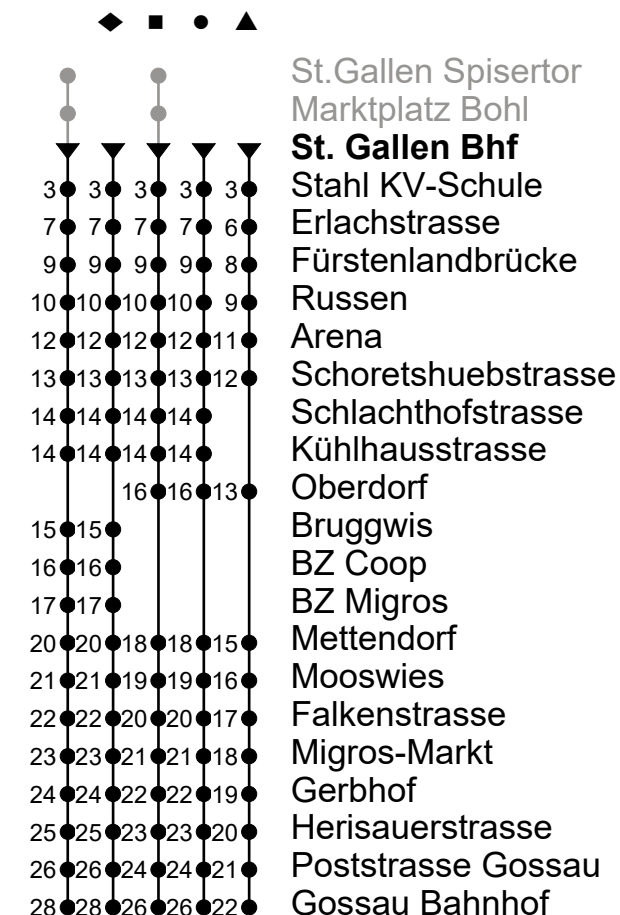

St. Gallen Bhf

Richtung Bahnhof - Spisertor

Gültig ab 9.12.2018

🕒	Montag - Freitag sowie 2. Jan. 2019	Samstag	Sonn- und Feiertage sowie der 1. Nov. 2019
4	02 ₁₅		
5	36 46 56		
6	06 16 [♦] 26 36 46 56	46	
7	06 16 [♦] 26 36 46 56	16 [♦] 46 56	
8	06 16 [♦] 26 36 46 56	06 16 [♦] 26 36 46 56	
9	06 16 [♦] 26 36 46 56	06 16 [♦] 26 36 46 56	
10	06 16 [♦] 26 36 46 56	06 16 [♦] 26 36 46 56	
11	06 16 [♦] 26 36 46 56	06 16 [♦] 26 36 46 56	
12	06 16 [♦] 26 36 46 56	06 16 [♦] 26 36 46 56	
13	06 16 [♦] 26 36 46 56	06 16 [♦] 26 36 46 56	
14	06 16 [♦] 26 36 46 56	06 16 [♦] 26 36 46 56	
15	06 16 [♦] 26 36 46 56	06 16 [♦] 26 36 46 56	
16	06 16 [♦] 26 36 46 56	06 16 [♦] 26 36 46 56	
17	06 16 [♦] 26 36 46 56	06 16 [♦] 26 36 46	
18	06 16 [♦] 26 36 46 56		
19	06 16 [♦] 26 36 46 56		
20	06 16 ^c 26 ^c 36 ^c 46 ^c 56 ^c		
21	08 ^c		

ungefähre Reisezeit in Minuten

15 Frühkurs via Neudorf bis Heiligkreuz

c nur Donnerstags ohne 18. April

als Feiertage gelten: 1. Januar, Karfreitag, Ostermontag, Auffahrt, Pfingstmontag, 1. August, 25./26. Dezember

Je nach Verkehrsaufkommen oder Witterung können Abweichungen vorkommen.

Echtzeit - Fahrplan

Regiobus AG
Tannenstrasse 5
9200 Gossau

071 385 66 20

info@regiobus.ch
www.regiobus.ch

St. Gallen Bhf

Richtung Gossau Bahnhof

ungefähre Reisezeit in Minuten

A Bedient auch St. Leonhard, Rosenbergstrasse, Lachen, Waldau, Schönenwegen, Lerchenfeld und Bruggen; Frühkurs 4 16 ab Heiligkreuz

B Linie Nachtbus; Zuschlag
c nur Donnerstags ohne 18. April
d Montag - Mittwoch / Freitag sowie 18. April