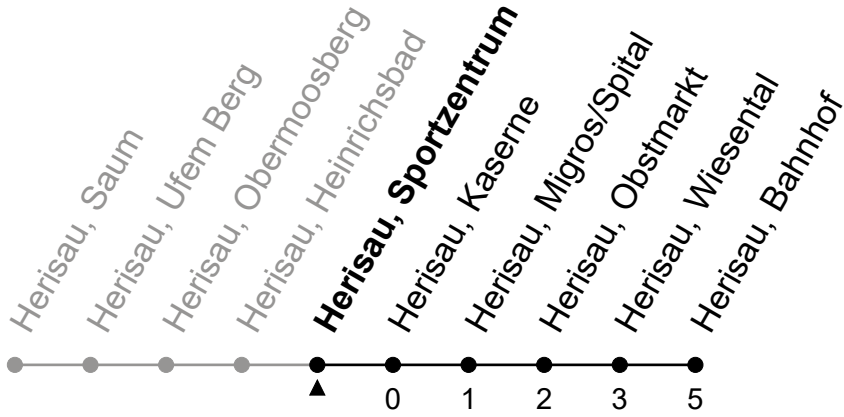

Herisau, Sportzentrum

Richtung Herisau, Bahnhof

Gültig von 10.12.2023 bis 14.12.2024

ungefähre Reisezeit in Min

🕒	Montag - Freitag	Samstag	Sonntag und allg. Feiertage	🕒
5	57			5
6	27 57	57	48	6
7	27 57	27 57	48	7
8	27 57	27 57	48	8
9	27 57	27 57	48	9
10	27 57	27 57	48	10
11	27 57	27 57	48	11
12	27 57	27 57	48	12
13	27 57	27 57	48	13
14	27 57	27 57	48	14
15	27 57	27 57	48	15
16	27 57	27 57	48	16
17	27 57	27 57	48	17
18	27 57	48	48	18
19	27 57	48	48	19
20	27 57	48	48	20
21	48	48	48	21
22	48	48	48	22
23	48	48	48	23
0				0