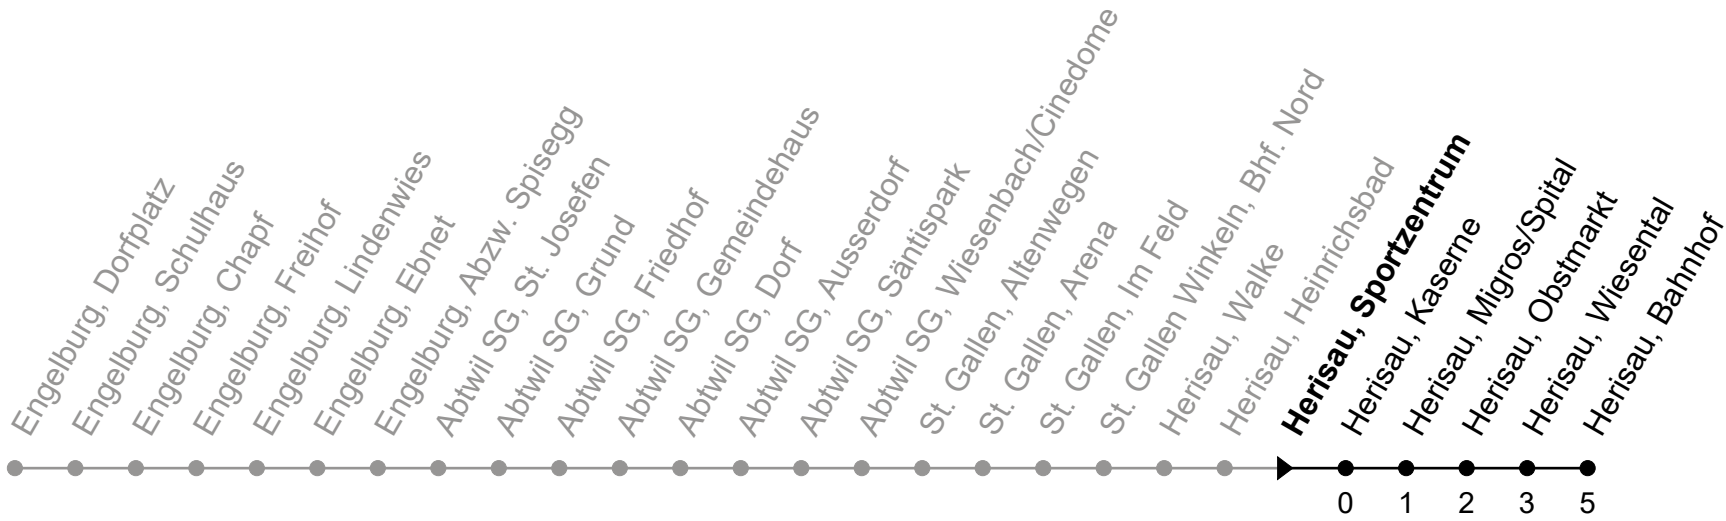

158

Herisau, Sportzentrum

Richtung Herisau, Bahnhof

Gültig von 10.12.2023 bis 14.12.2024

ungefähre Reisezeit in Min

🕒	Montag - Freitag	Samstag	Sonntag und allg. Feiertage	🕒
5	45			5
6	15 45	45		6
7	15 45	15 45		7
8	15 45	15 45	29	8
9	15 45	15 45	29	9
10	15 45	15 45	29	10
11	15 45	15 45	29	11
12	15 45	15 45	29	12
13	15 45	15 45	29	13
14	15 45	15 45	29	14
15	15 45	15 45	29	15
16	15 45	15 45	29	16
17	15 45	15 45	29	17
18	15 45	29	29	18
19	15 45	29	29	19
20	15 29^b 45^d	29	29	20
21	15^d 29^b 45^d	29	29	21
22	29	29		22
23	29	29		23
0	29^e	29		0
1	34^e_A	34_A	34^h_A	1

A = Linie 980 Nachtbus: Fährt bis Gossau SG, Bahnhof und weiter nach Andwil Post
b = Montag - Mittwoch / Freitag sowie 28. Mrz.
d = nur Donnerstag, ohne 28. Mrz.

e = Freitag sowie Nächte 28./29. Mrz., 30. Apr./1. Mai, 8./9. Mai, 31. Jul./1. Aug. und 31. Okt./1. Nov.

h = Nächte 31. Dez./1. Jan., 29./30. Mrz., 31. Mrz./1. Apr., 9./10., 19./20. Mai und 1./2. Nov.

Hunde sind tariflich Kindern ab 6 Jahren gleichgestellt.
Je nach Verkehrsaufkommen oder Witterung können Abweichungen vorkommen.
als allg. Feiertage gelten: 1. Januar, Karfreitag, Ostermontag, Auffahrt, Pfingstmontag, 1. August, 25./26. Dezember

Echtzeit - Fahrplan

GEMEINDE HERISAU
071 354 54 54
info@regiobus.ch
www.herisau.ch
Gemeinde Herisau
Poststrasse 6
9102 Herisau

regiobus
071 385 66 20
info@regiobus.ch
www.regiobus.ch
Regiobus AG
Tannenstrasse 5
9200 Gossau SG 2