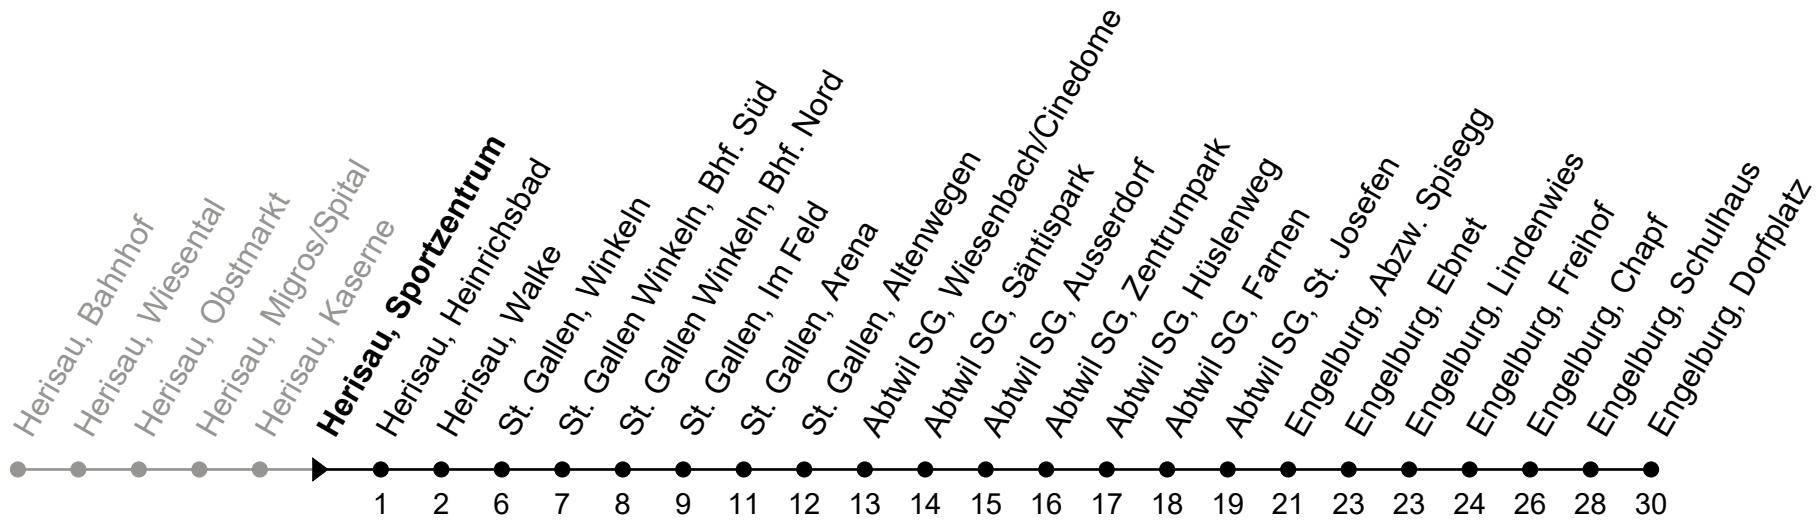

158

Herisau, Sportzentrum

Richtung Engelburg, Dorfplatz

Gültig von 10.12.2023 bis 14.12.2024

ungefähre Reisezeit in Min

🕒	Montag - Freitag	Samstag	Sonntag und allg. Feiertage	🕒
5	34			5
6	04 34			6
7	04 34	04 34		7
8	04 34	04 34	04 _A	8
9	04 34	04 34	04 _A	9
10	04 34	04 34	04 _A	10
11	04 34	04 34	04 _A	11
12	04 34	04 34	04 _A	12
13	04 34	04 34	04 _A	13
14	04 34	04 34	04 _A	14
15	04 34	04 34	04 _A	15
16	04 34	04 34	04 _A	16
17	04 34	04 34 _B	04 _A	17
18	04 34	04 _A	04 _A	18
19	04 34	04 _A	04 _A	19
20	04 _A ^b 04 ^d 34 ^d 34 _B ^b	04 _A	04 _A	20
21	04 _A ^b 04 ^d	04 _A	04 _A	21
22	04 _A	04 _A		22
23	04 _A	04 _A		23
0	04 _A ^e	04 _A		0
1				1
2	32 _C ^e	32 _C	32 _C ^h	2
3	40 _D ^e	40 _D	40 _D ^h	3

A = fährt bis Abtwil SG, Säntispark

B = fährt bis Herisau, Heinrichsbad

C = Linie 980 Nachtbus: Fährt bis St. Gallen, Bahnhof

D = Linie 980 Nachtbus: Fährt bis Gossau SG, Mettendorf

b = Montag - Mittwoch / Freitag sowie 28. Mrz.