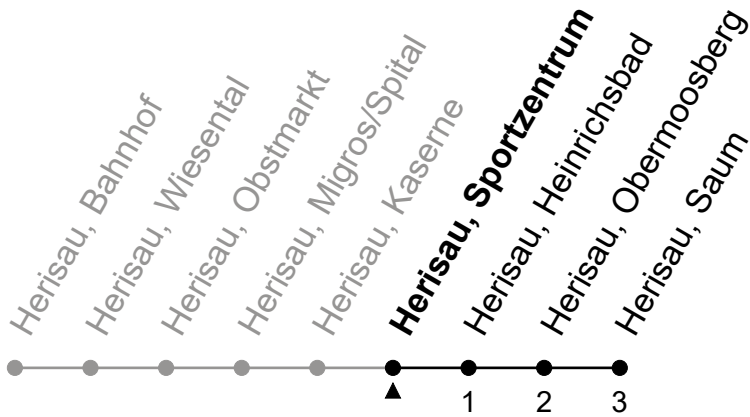

172

Herisau, Sportzentrum

Richtung Herisau, Saum

Gültig von 10.12.2023 bis 14.12.2024

ungefähre Reisezeit in Min

🕒	Montag - Freitag	Samstag	Sonntag und allg. Feiertage	🕒
5	49			5
6	19 49	49	42	6
7	19 49	19 49	42	7
8	19 49	19 49	42	8
9	19 49	19 49	42	9
10	19 49	19 49	42	10
11	19 49	19 49	42	11
12	19 49	19 49	42	12
13	19 49	19 49	42	13
14	19 49	19 49	42	14
15	19 49	19 49	42	15
16	19 49	19 49	42	16
17	19 49	19 49	42	17
18	19 49	19 _A 42	42	18
19	19 49	42	42	19
20	19 49	42	42	20
21	42	42	42	21
22	42	42	42	22
23	42	42	42	23
0				0