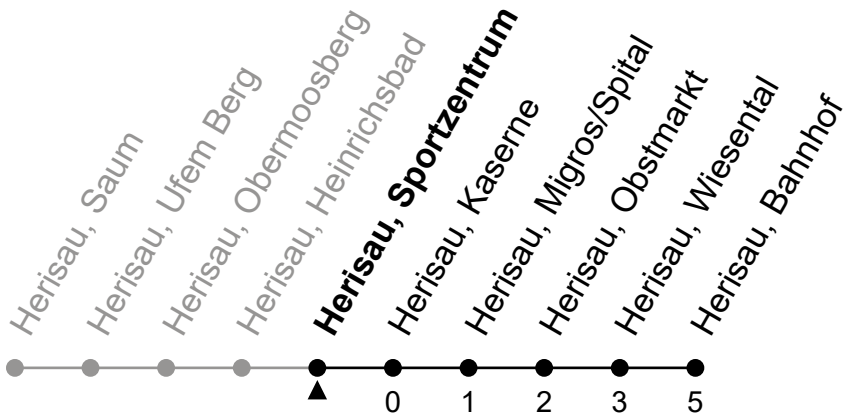

Herisau, Sportzentrum

Richtung Herisau, Bahnhof

Gültig von 11.12.2022 bis 9.12.2023

ungefähre Reisezeit in Min

🕒	Montag - Freitag	Samstag	Sonntag und allg. Feiertage	🕒
5	57			5
6	27 57	57	48	6
7	27 57	27 57	48	7
8	27 57	27 57	48	8
9	27 57	27 57	48	9
10	27 57	27 57	48	10
11	27 57	27 57	48	11
12	27 57	27 57	48	12
13	27 57	27 57	48	13
14	27 57	27 57	48	14
15	27 57	27 57	48	15
16	27 57	27 57	48	16
17	27 57	27 57	48	17
18	27 57	48	48	18
19	27 57	48	48	19
20	27 57	48	48	20
21	48	48	48	21
22	48	48	48	22
23	48	48	48	23
0				0