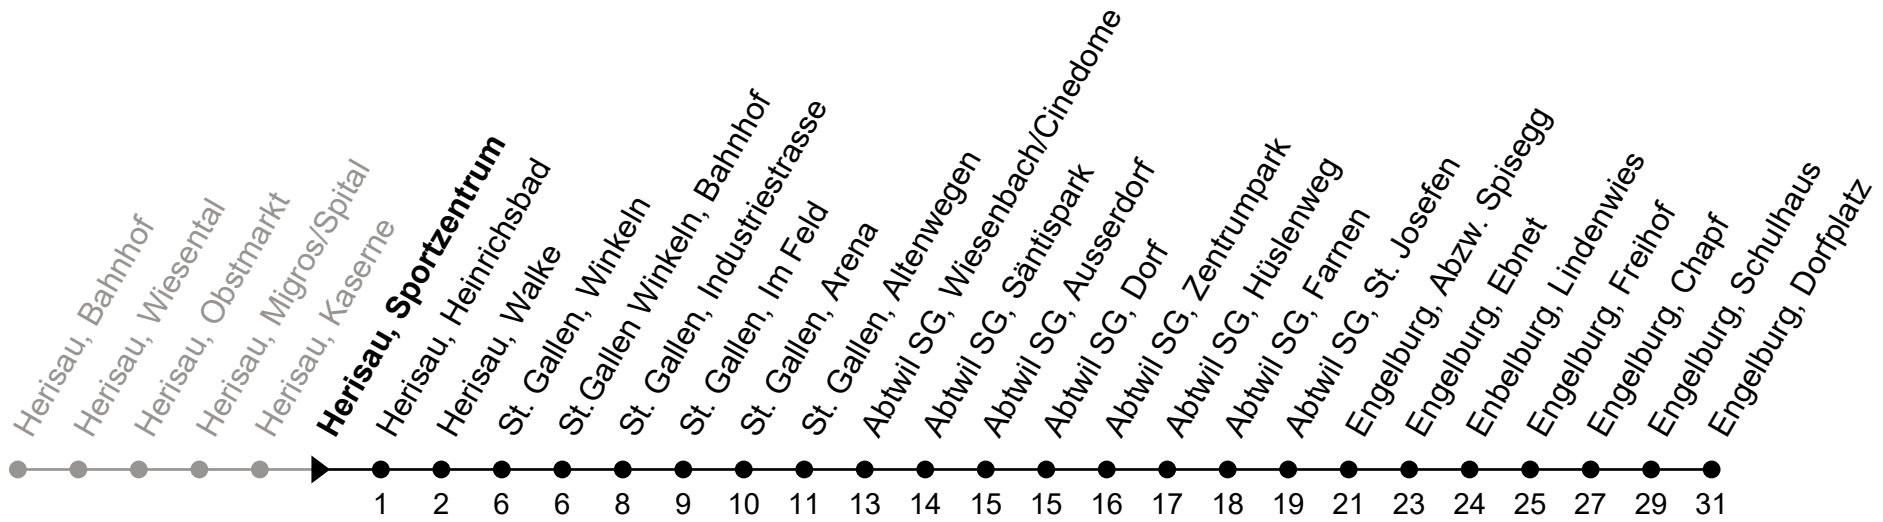

### Richtung Engelburg, Dorfplatz

Gültig von 11.12.2022 bis 9.12.2023

ungefähre Reisezeit in Min

🕒	Montag - Freitag	Samstag	Sonntag und allg. Feiertage	🕒
5	34			5
6	04 34			6
7	04 34	04 34		7
8	04 34	04 34	04 <sub>A</sub>	8
9	04 34	04 34	04 <sub>A</sub>	9
10	04 34	04 34	04 <sub>A</sub>	10
11	04 34	04 34	04 <sub>A</sub>	11
12	04 34	04 34	04 <sub>A</sub>	12
13	04 34	04 34	04 <sub>A</sub>	13
14	04 34	04 34	04 <sub>A</sub>	14
15	04 34	04 34	04 <sub>A</sub>	15
16	04 34	04 34	04 <sub>A</sub>	16
17	04 34	04 34 <sub>B</sub>	04 <sub>A</sub>	17
18	04 34	04 <sub>A</sub>	04 <sub>A</sub>	18
19	04 34	04 <sub>A</sub>	04 <sub>A</sub>	19
20	04 <sub>A</sub> <sup>b</sup> 04 <sup>d</sup> 34 <sup>d</sup> 34 <sub>B</sub> <sup>b</sup>	04 <sub>A</sub>	04 <sub>A</sub>	20
21	04 <sub>A</sub> <sup>b</sup> 04 <sup>d</sup>	04 <sub>A</sub>	04 <sub>A</sub>	21
22	04 <sub>A</sub>	04 <sub>A</sub>		22
23	04 <sub>A</sub>	04 <sub>A</sub>		23
0	04 <sub>A</sub> <sup>e</sup>	04 <sub>A</sub>		0
1				1
2	32 <sub>C</sub> <sup>e</sup>	32 <sub>C</sub> <sup>f</sup>	32 <sub>C</sub> <sup>k</sup>	2
3	40 <sub>D</sub> <sup>e</sup>	40 <sub>D</sub> <sup>f</sup>	40 <sub>D</sub> <sup>k</sup>	3