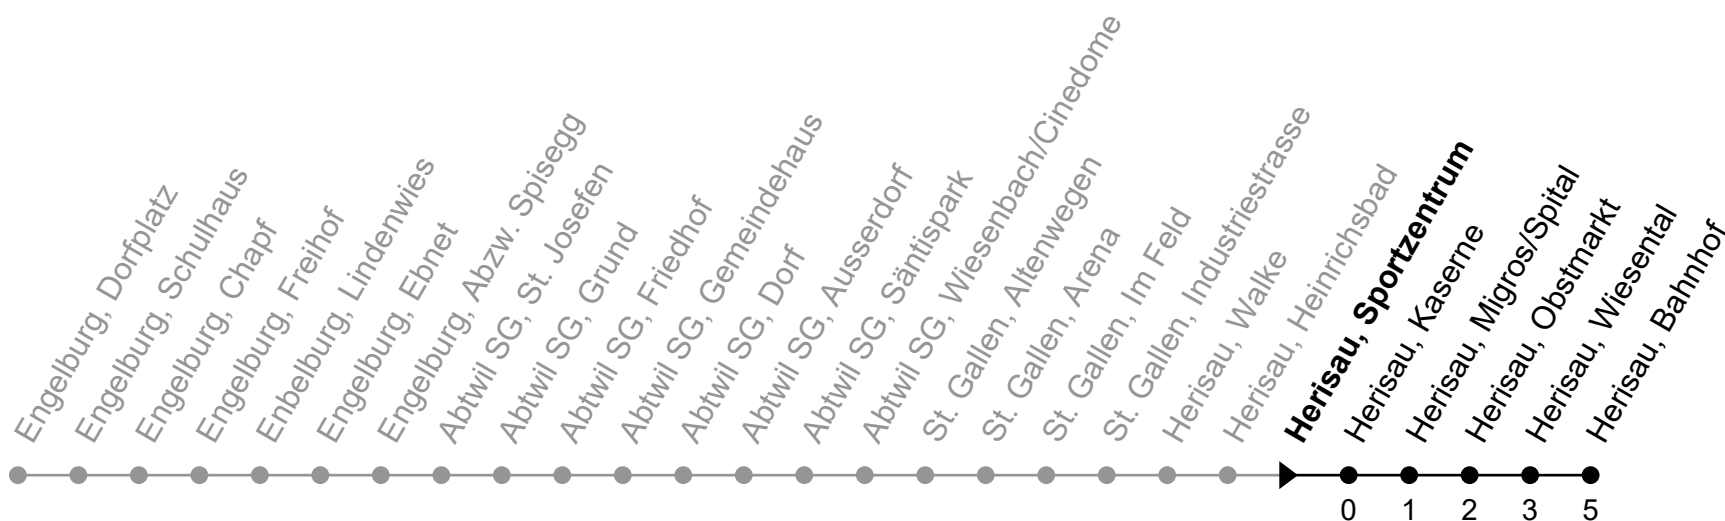

# 158

Herisau, Sportzentrum

Richtung Herisau, Bahnhof

Gültig von 11.12.2022 bis 9.12.2023

ungefähre Reisezeit in Min

🕒	Montag - Freitag	Samstag	Sonntag und allg. Feiertage	🕒
5	45			5
6	15 45	45		6
7	15 45	15 45		7
8	15 45	15 45	29	8
9	15 45	15 45	29	9
10	15 45	15 45	29	10
11	15 45	15 45	29	11
12	15 45	15 45	29	12
13	15 45	15 45	29	13
14	15 45	15 45	29	14
15	15 45	15 45	29	15
16	15 45	15 45	29	16
17	15 45	15 45	29	17
18	15 45	29	29	18
19	15 45	29	29	19
20	15 29 <sup>b</sup> 45 <sup>d</sup>	29	29	20
21	15 <sup>d</sup> 29 <sup>b</sup> 45 <sup>d</sup>	29	29	21
22	29	29		22
23	29	29		23
0	29 <sup>e</sup>	29		0
1	34 <sup>e</sup> <sub>A</sub>	34 <sup>f</sup> <sub>A</sub>	34 <sup>k</sup> <sub>A</sub>	1

**A** = Linie Nachtbus: Fährt bis Gossau SG, Bahnhof und weiter nach Andwil Post  
**b** = Montag - Mittwoch / Freitag sowie 6. Apr.

**d** = nur Donnerstag, ohne 6. Apr.  
**e** = Freitag sowie Nächte 6./7. Apr., 17./18. Mai, 31. Jul./1. Aug. und 31. Okt./1. Nov.