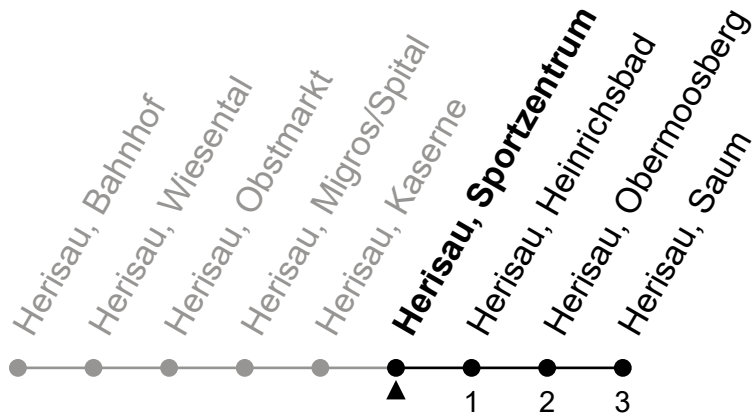

# 172

Herisau, Sportzentrum

Richtung Herisau, Saum

Gültig von 11.12.2022 bis 9.12.2023

ungefähre Reisezeit in Min

🕒	Montag - Freitag	Samstag	Sonntag und allg. Feiertage	🕒
5	49			5
6	19 49	49	42	6
7	19 49	19 49	42	7
8	19 49	19 49	42	8
9	19 49	19 49	42	9
10	19 49	19 49	42	10
11	19 49	19 49	42	11
12	19 49	19 49	42	12
13	19 49	19 49	42	13
14	19 49	19 49	42	14
15	19 49	19 49	42	15
16	19 49	19 49	42	16
17	19 49	19 49	42	17
18	19 49	19 <sub>A</sub> 42	42	18
19	19 49	42	42	19
20	19 49	42	42	20
21	42	42	42	21
22	42	42	42	22
23	42	42	42	23
0				0