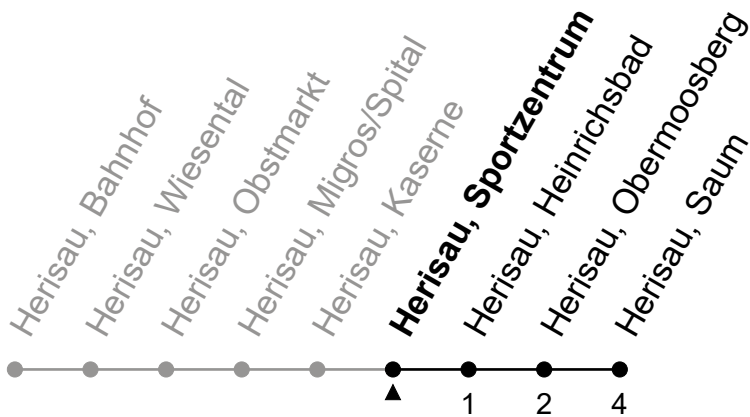

Richtung Herisau, Saum

Gültig von 12.12.2021 bis 10.12.2022

ungefähre Reisezeit in Min

🕒	Montag - Freitag	Samstag	Sonntag und allg. Feiertage	🕒
5	48			5
6	18 48	48	41	6
7	18 48	18 48	41	7
8	18 48	18 48	41	8
9	18 48	18 48	41	9
10	18 48	18 48	41	10
11	18 48	18 48	41	11
12	18 48	18 48	41	12
13	18 48	18 48	41	13
14	18 48	18 48	41	14
15	18 48	18 48	41	15
16	18 48	18 48	41	16
17	18 48	18 48	41	17
18	18 48	18 _A 41	41	18
19	18 48	41	41	19
20	18 48	41	41	20
21	41	41	41	21
22	41	41	41	22
23	41	41	41	23
0				0