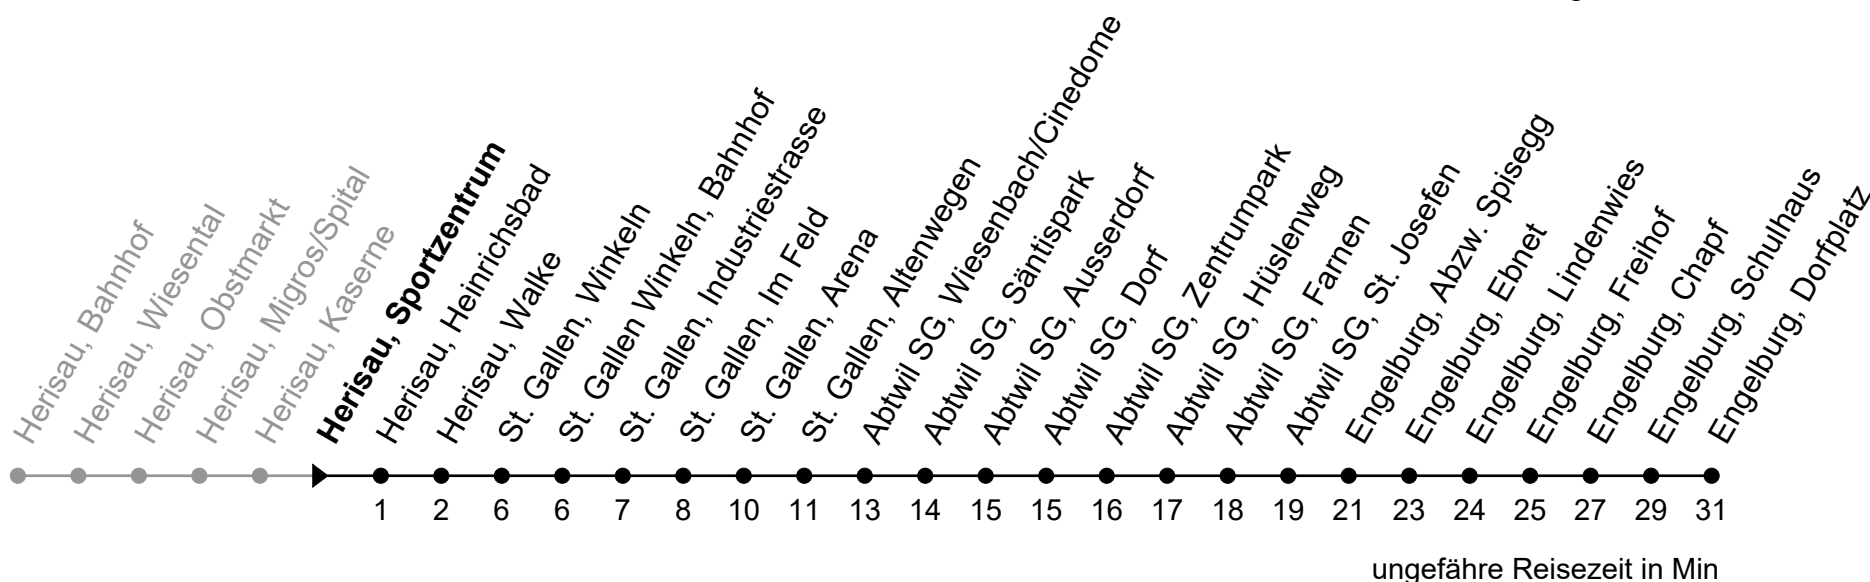

158

Herisau, Sportzentrum

Richtung Engelburg, Dorfplatz

Gültig von 12.12.2021 bis 10.12.2022

🕒	Montag - Freitag	Samstag	Sonntag und allg. Feiertage	🕒
5	33			5
6	03 33			6
7	03 33	03 33		7
8	03 33	03 33	03 _A	8
9	03 33	03 33	03 _A	9
10	03 33	03 33	03 _A	10
11	03 33	03 33	03 _A	11
12	03 33	03 33	03 _A	12
13	03 33	03 33	03 _A	13
14	03 33	03 33	03 _A	14
15	03 33	03 33	03 _A	15
16	03 33	03 33	03 _A	16
17	03 33	03 33 _B	03 _A	17
18	03 33	03 _A	03 _A	18
19	03 33	03 _A	03 _A	19
20	03 _A ^b 03 ^d 33 ^d 33 _B ^b	03 _A	03 _A	20
21	03 _A ^b 03 ^d	03 _A	03 _A	21
22	03 _A	03 _A		22
23	03 _A	03 _A		23
0	03 _A ^e	03 _A		0
1				1
2	31 _C ^e	31 _C	31 _C ^k	2
3	39 _D ^e	39 _D	39 _D ^k	3