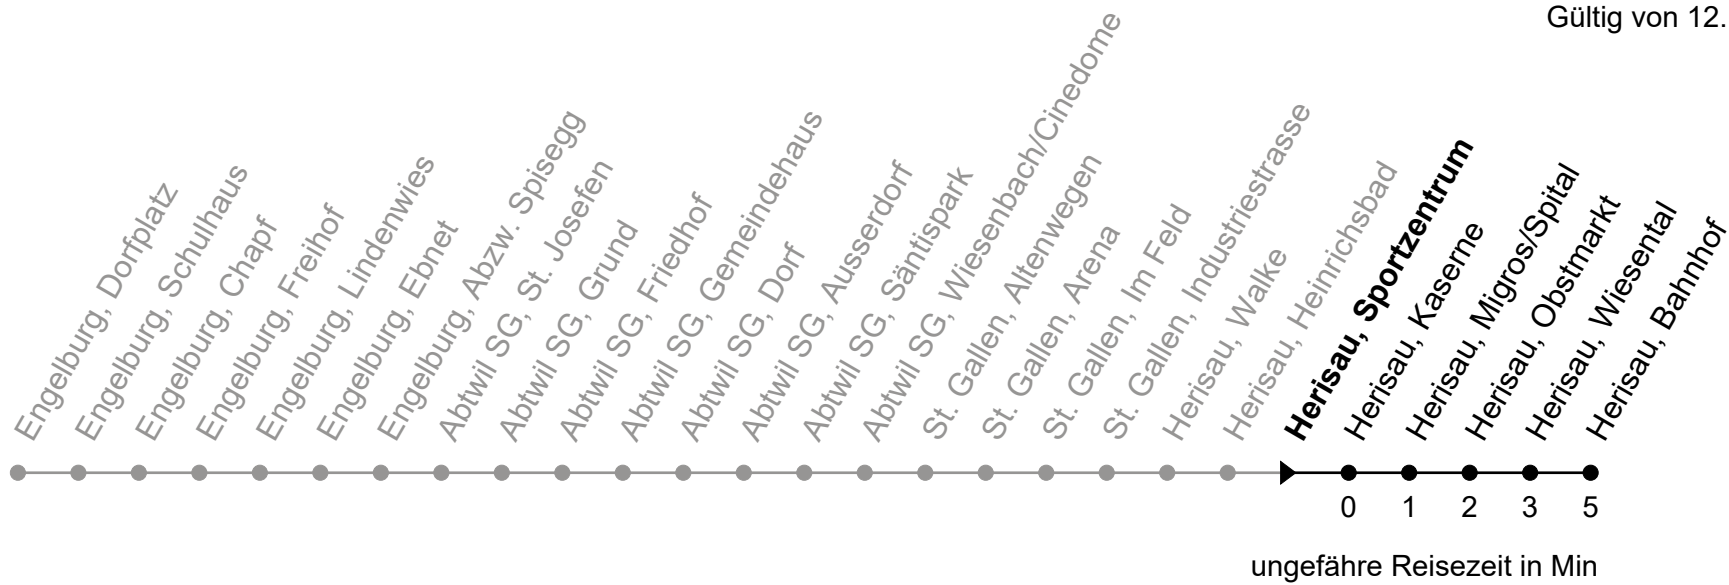

158

Herisau, Sportzentrum

Richtung Herisau, Bahnhof

Gültig von 12.12.2021 bis 10.12.2022

🕒	Montag - Freitag	Samstag	Sonntag und allg. Feiertage	🕒
5	45			5
6	15 45	45		6
7	15 45	15 45		7
8	15 45	15 45	29	8
9	15 45	15 45	29	9
10	15 45	15 45	29	10
11	15 45	15 45	29	11
12	15 45	15 45	29	12
13	15 45	15 45	29	13
14	15 45	15 45	29	14
15	15 45	15 45	29	15
16	15 45	15 45	29	16
17	15 45	15 45	29	17
18	15 45	29	29	18
19	15 45	29	29	19
20	15 29 ^b 45 ^d	29	29	20
21	15 ^d 29 ^b 45 ^d	29	29	21
22	29	29		22
23	29	29		23
0	29 ^e	29		0
1	34 ^e _A	34 _A	34 ^k _A	1

A = Linie Nachtbus: Fährt bis Gossau Bhf und weiter nach Andwil Post
b = Montag - Mittwoch / Freitag sowie 14. Apr.

d = nur Donnerstag, ohne 14. Apr.
e = Freitag sowie Nächte 14./15. Apr., 25./26. Mai und 31. Okt./1. Nov., ohne 24./25. Dez.