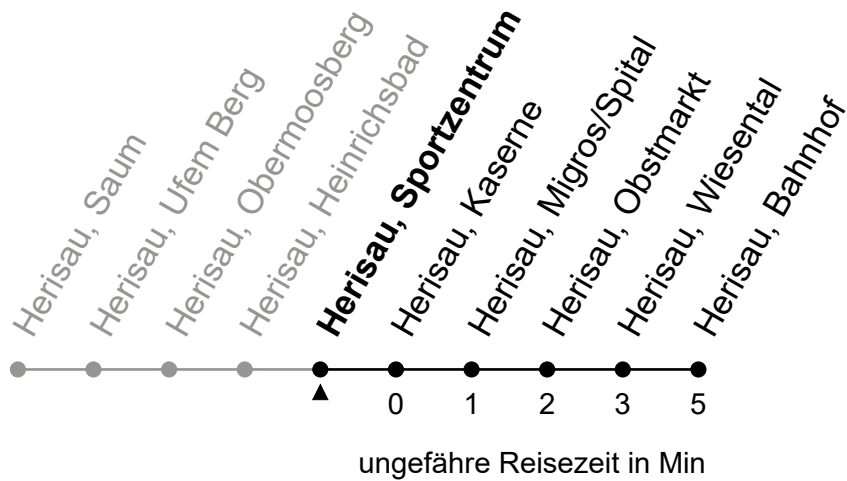

Herisau, Sportzentrum

Richtung Herisau, Bahnhof

Gültig von 12.12.2021 bis 10.12.2022

🕒	Montag - Freitag	Samstag	Sonntag und allg. Feiertage	🕒
5	57			5
6	27 57	57	48	6
7	27 57	27 57	48	7
8	27 57	27 57	48	8
9	27 57	27 57	48	9
10	27 57	27 57	48	10
11	27 57	27 57	48	11
12	27 57	27 57	48	12
13	27 57	27 57	48	13
14	27 57	27 57	48	14
15	27 57	27 57	48	15
16	27 57	27 57	48	16
17	27 57	27 57	48	17
18	27 57	48	48	18
19	27 57	48	48	19
20	27 57	48	48	20
21	48	48	48	21
22	48	48	48	22
23	48	48	48	23
0				0