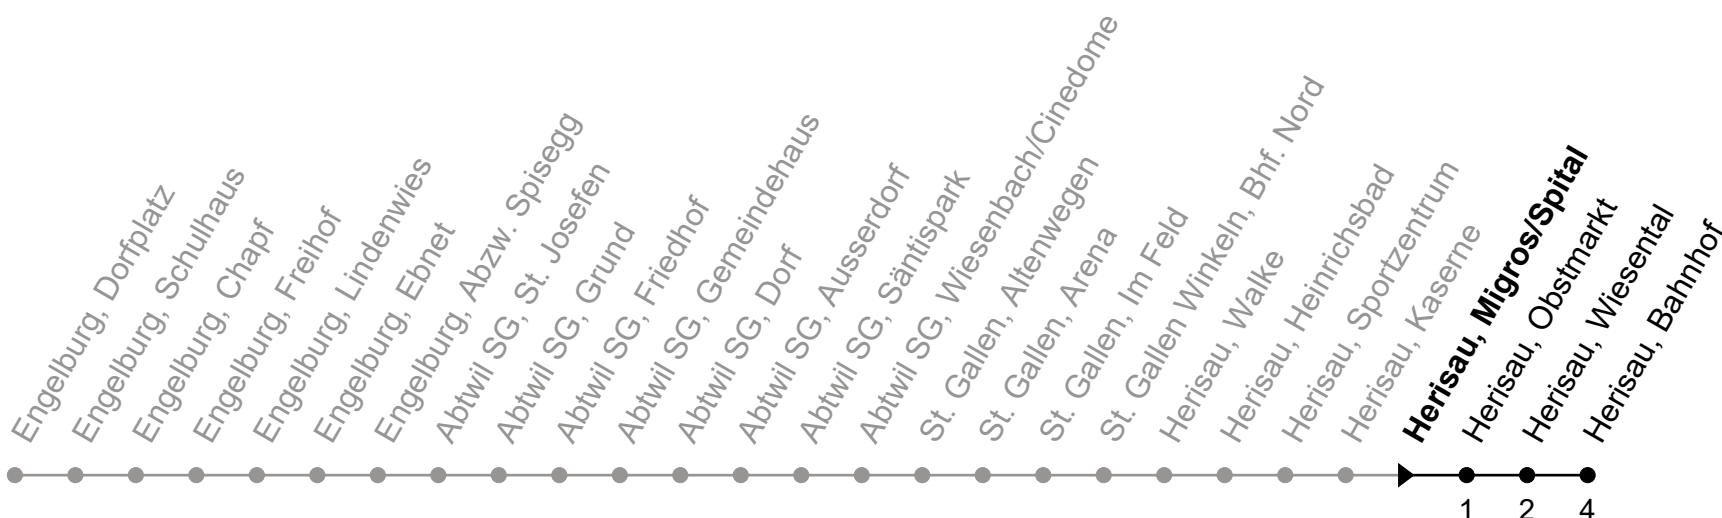

# 158

Herisau, Migros/Spital

Richtung Herisau, Bahnhof

Gültig von 10.12.2023 bis 14.12.2024

ungefähre Reisezeit in Min

🕒	Montag - Freitag	Samstag	Sonntag und allg. Feiertage	🕒
5	46			5
6	16 46	46		6
7	16 46	16 46		7
8	16 46	16 46	30	8
9	16 46	16 46	30	9
10	16 46	16 46	30	10
11	16 46	16 46	30	11
12	16 46	16 46	30	12
13	16 46	16 46	30	13
14	16 46	16 46	30	14
15	16 46	16 46	30	15
16	16 46	16 46	30	16
17	16 46	16 46	30	17
18	16 46	30	30	18
19	16 46	30	30	19
20	16 30 <sup>b</sup> 46 <sup>d</sup>	30	30	20
21	16 <sup>d</sup> 30 <sup>b</sup> 46 <sup>d</sup>	30	30	21
22	30	30		22
23	30	30		23
0	30 <sup>e</sup>	30		0
1	35 <sup>e</sup> <sub>A</sub>	35 <sub>A</sub>	35 <sup>h</sup> <sub>A</sub>	1