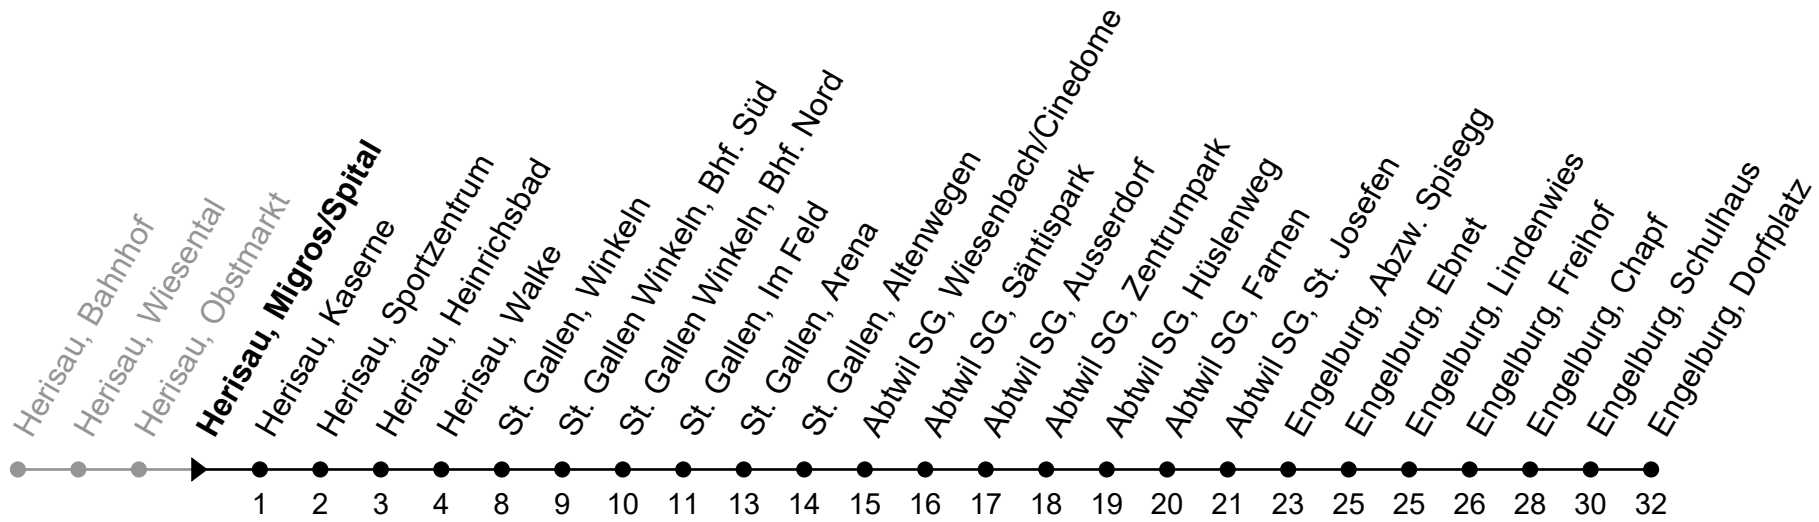

## Herisau, Migros/Spital

### Richtung Engelburg, Dorfplatz

Gültig von 10.12.2023 bis 14.12.2024

ungefähre Reisezeit in Min

🕒	Montag - Freitag	Samstag	Sonntag und allg. Feiertage	🕒
5	32			5
6	02 32			6
7	02 32	02 32		7
8	02 32	02 32	02 <sub>A</sub>	8
9	02 32	02 32	02 <sub>A</sub>	9
10	02 32	02 32	02 <sub>A</sub>	10
11	02 32	02 32	02 <sub>A</sub>	11
12	02 32	02 32	02 <sub>A</sub>	12
13	02 32	02 32	02 <sub>A</sub>	13
14	02 32	02 32	02 <sub>A</sub>	14
15	02 32	02 32	02 <sub>A</sub>	15
16	02 32	02 32	02 <sub>A</sub>	16
17	02 32	02 32 <sub>B</sub>	02 <sub>A</sub>	17
18	02 32	02 <sub>A</sub>	02 <sub>A</sub>	18
19	02 32	02 <sub>A</sub>	02 <sub>A</sub>	19
20	02 <sub>A</sub> <sup>b</sup> 02 <sub>A</sub> <sup>d</sup> 32 <sup>d</sup> 32 <sub>B</sub> <sup>b</sup>	02 <sub>A</sub>	02 <sub>A</sub>	20
21	02 <sub>A</sub> <sup>b</sup> 02 <sup>d</sup>	02 <sub>A</sub>	02 <sub>A</sub>	21
22	02 <sub>A</sub>	02 <sub>A</sub>		22
23	02 <sub>A</sub>	02 <sub>A</sub>		23
0	02 <sub>A</sub> <sup>e</sup>	02 <sub>A</sub>		0
1				1
2	30 <sub>C</sub> <sup>e</sup>	30 <sub>C</sub>	30 <sub>C</sub> <sup>h</sup>	2
3	38 <sub>D</sub> <sup>e</sup>	38 <sub>D</sub>	38 <sub>D</sub> <sup>h</sup>	3