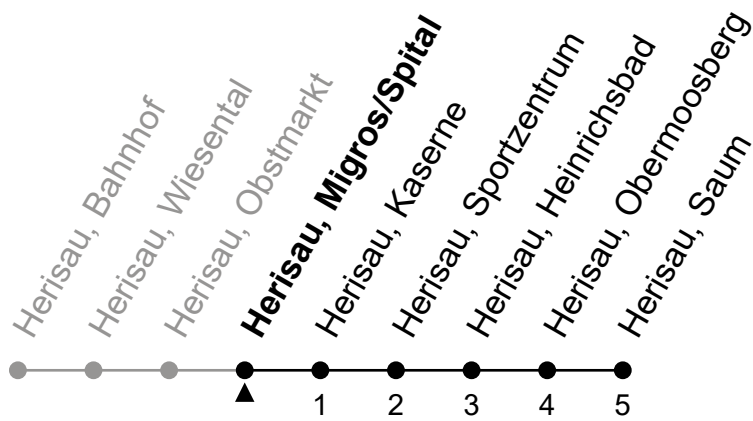

172

Herisau, Migros/Spital

Richtung Herisau, Saum

Gültig von 11.12.2022 bis 9.12.2023

ungefähre Reisezeit in Min

🕒	Montag - Freitag	Samstag	Sonntag und allg. Feiertage	🕒
5	47			5
6	17 47	47	40	6
7	17 47	17 47	40	7
8	17 47	17 47	40	8
9	17 47	17 47	40	9
10	17 47	17 47	40	10
11	17 47	17 47	40	11
12	17 47	17 47	40	12
13	17 47	17 47	40	13
14	17 47	17 47	40	14
15	17 47	17 47	40	15
16	17 47	17 47	40	16
17	17 47	17 47	40	17
18	17 47	17 _A 40	40	18
19	17 47	40	40	19
20	17 47	40	40	20
21	40	40	40	21
22	40	40	40	22
23	40	40	40	23
0				0