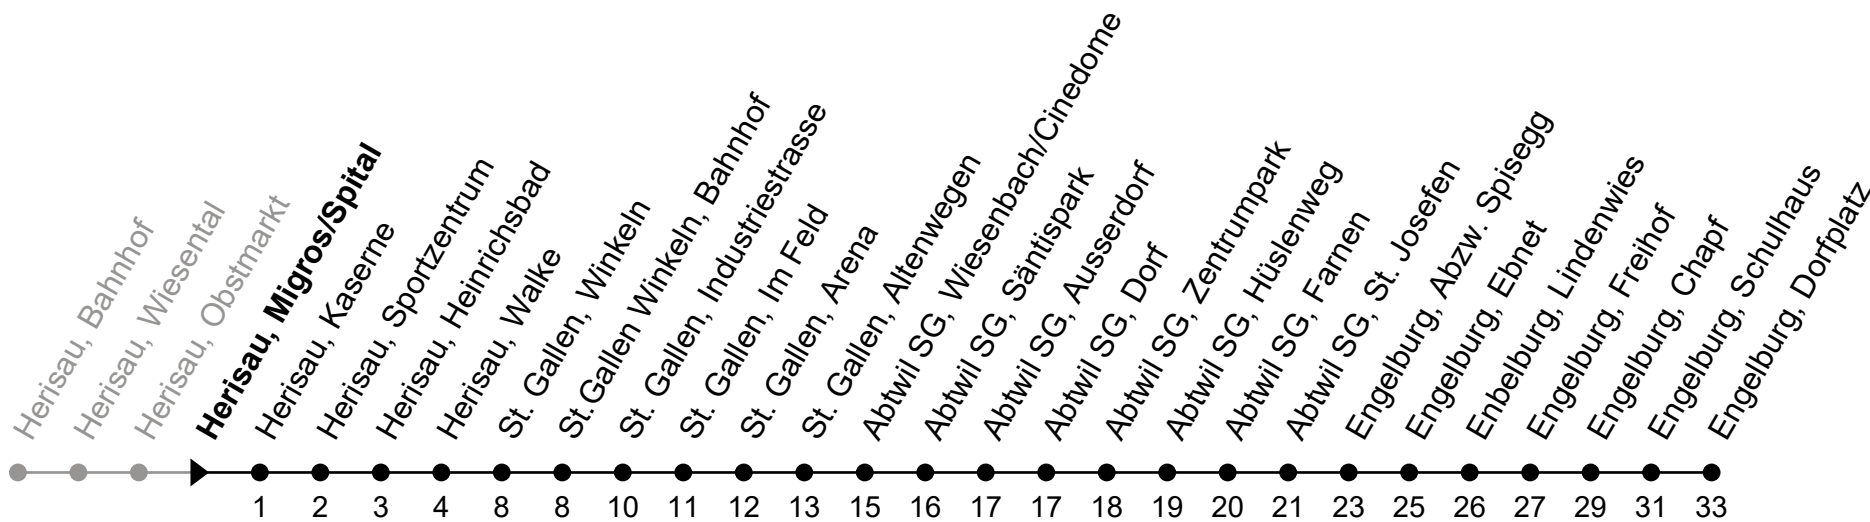

158

Herisau, Migros/Spital

Richtung Engelburg, Dorfplatz

Gültig von 11.12.2022 bis 9.12.2023

ungefähre Reisezeit in Min

🕒	Montag - Freitag	Samstag	Sonntag und allg. Feiertage	🕒
5	32			5
6	02 32			6
7	02 32	02 32		7
8	02 32	02 32	02 _A	8
9	02 32	02 32	02 _A	9
10	02 32	02 32	02 _A	10
11	02 32	02 32	02 _A	11
12	02 32	02 32	02 _A	12
13	02 32	02 32	02 _A	13
14	02 32	02 32	02 _A	14
15	02 32	02 32	02 _A	15
16	02 32	02 32	02 _A	16
17	02 32	02 32 _B	02 _A	17
18	02 32	02 _A	02 _A	18
19	02 32	02 _A	02 _A	19
20	02 _A ^b 02 _d ^d 32 _d ^d 32 _B ^b	02 _A	02 _A	20
21	02 _A ^b 02 _d ^d	02 _A	02 _A	21
22	02 _A	02 _A		22
23	02 _A	02 _A		23
0	02 _A ^e	02 _A		0
1				1
2	30 _C ^e	30 _C ^f	30 _C ^k	2
3	38 _D ^e	38 _D ^f	38 _D ^k	3