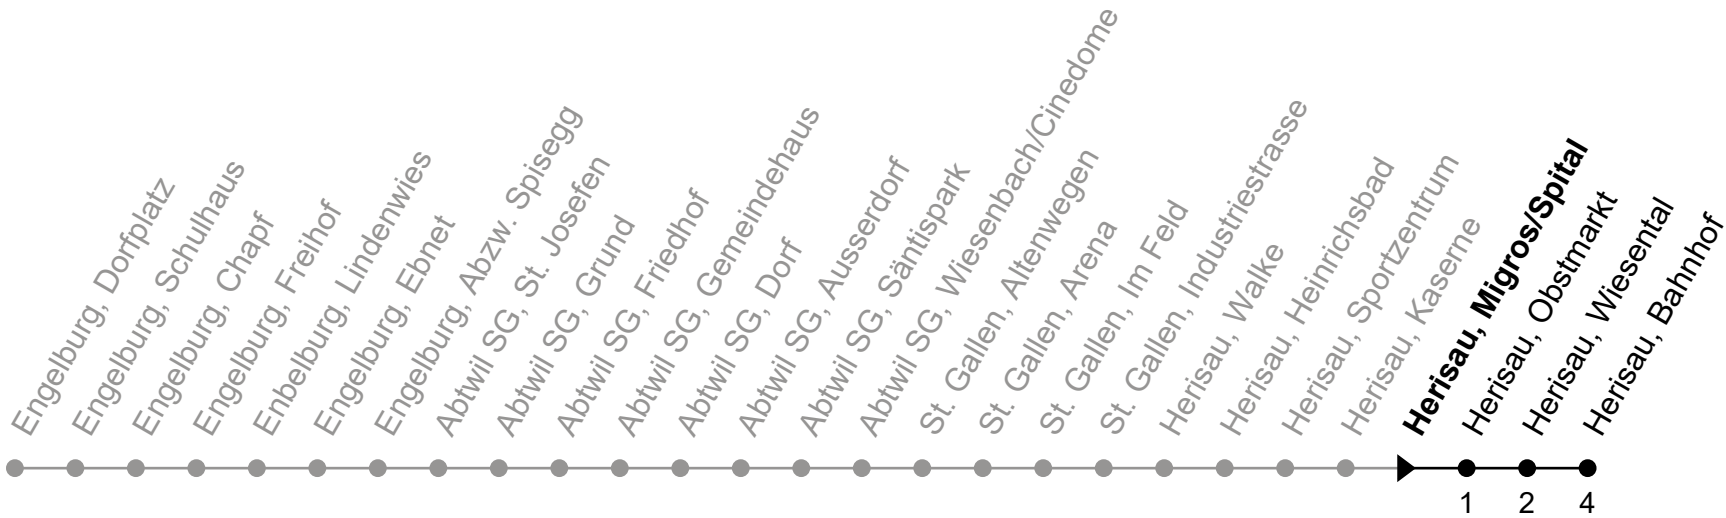

158

Herisau, Migros/Spital

Richtung Herisau, Bahnhof

Gültig von 11.12.2022 bis 9.12.2023

ungefähre Reisezeit in Min

🕒	Montag - Freitag	Samstag	Sonntag und allg. Feiertage	🕒
5	46			5
6	16 46	46		6
7	16 46	16 46		7
8	16 46	16 46	30	8
9	16 46	16 46	30	9
10	16 46	16 46	30	10
11	16 46	16 46	30	11
12	16 46	16 46	30	12
13	16 46	16 46	30	13
14	16 46	16 46	30	14
15	16 46	16 46	30	15
16	16 46	16 46	30	16
17	16 46	16 46	30	17
18	16 46	30	30	18
19	16 46	30	30	19
20	16 30 ^b 46 ^d	30	30	20
21	16 ^d 30 ^b 46 ^d	30	30	21
22	30	30		22
23	30	30		23
0	30 ^e	30		0
1	35 ^e _A	35 ^f _A	35 ^k _A	1

A = Linie Nachtbus: Fährt bis Gossau SG, Bahnhof und weiter nach Andwil Post
b = Montag - Mittwoch / Freitag sowie 6. Apr.

d = nur Donnerstag, ohne 6. Apr.
e = Freitag sowie Nächte 6./7. Apr., 17./18. Mai, 31. Jul./1. Aug. und 31. Okt./1. Nov.