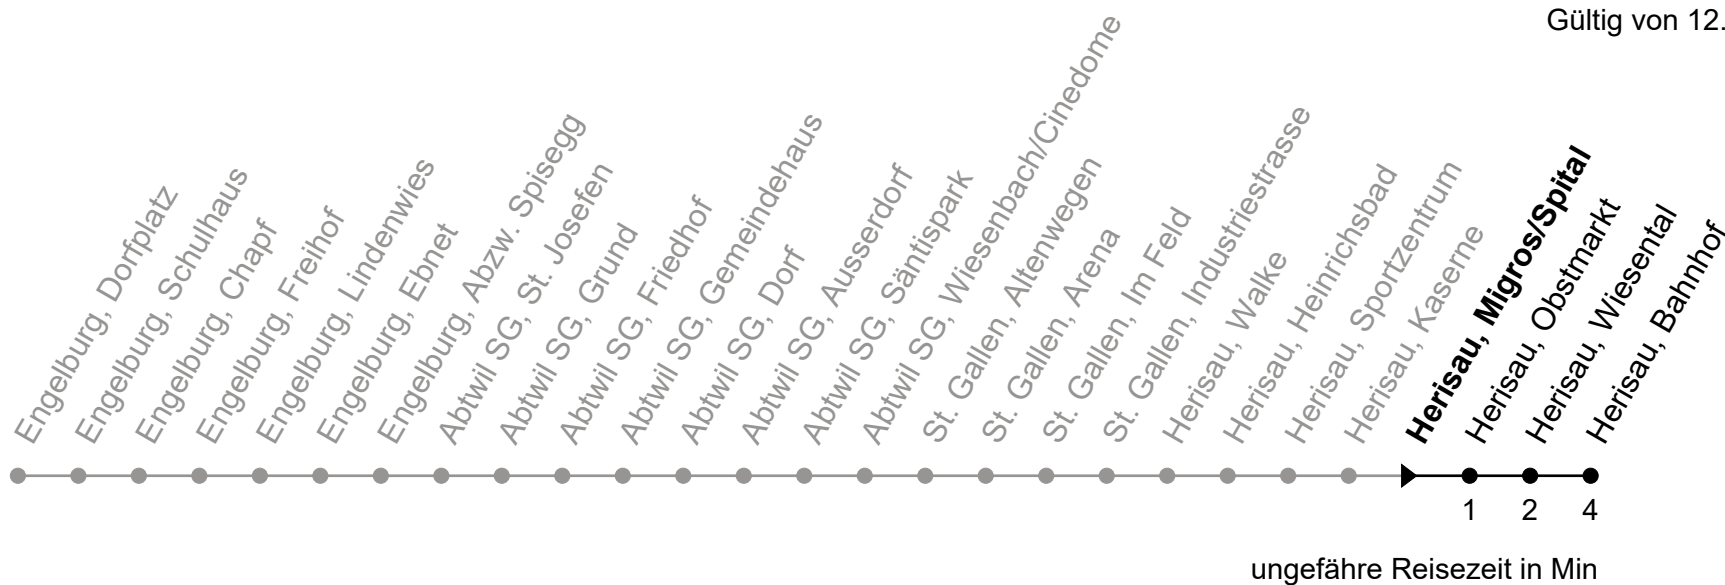

158

Herisau, Migros/Spital

Richtung Herisau, Bahnhof

Gültig von 12.12.2021 bis 10.12.2022

🕒	Montag - Freitag	Samstag	Sonntag und allg. Feiertage	🕒
5	46			5
6	16 46	46		6
7	16 46	16 46		7
8	16 46	16 46	30	8
9	16 46	16 46	30	9
10	16 46	16 46	30	10
11	16 46	16 46	30	11
12	16 46	16 46	30	12
13	16 46	16 46	30	13
14	16 46	16 46	30	14
15	16 46	16 46	30	15
16	16 46	16 46	30	16
17	16 46	16 46	30	17
18	16 46	30	30	18
19	16 46	30	30	19
20	16 30 ^b 46 ^d	30	30	20
21	16 ^d 30 ^b 46 ^d	30	30	21
22	30	30		22
23	30	30		23
0	30 ^e	30		0
1	35 ^e _A	35 _A	35 ^k _A	1

A = Linie Nachtbus: Fährt bis Gossau Bhf und weiter nach Andwil Post

b = Montag - Mittwoch / Freitag sowie 14. Apr.

d = nur Donnerstag, ohne 14. Apr.

e = Freitag sowie Nächte 14./15. Apr., 25./26. Mai und 31. Okt./1. Nov., ohne 24./25. Dez.