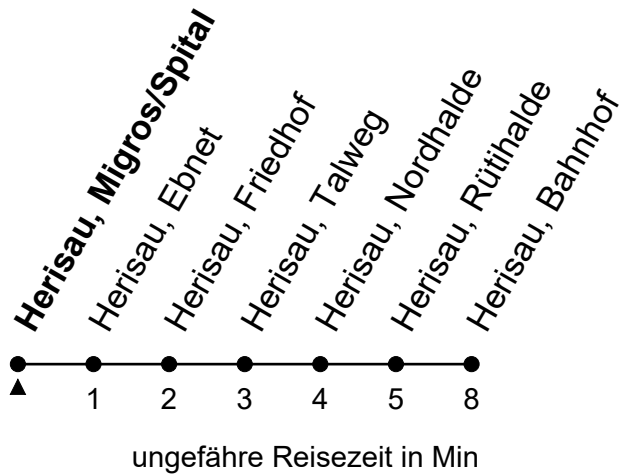

Herisau, Migros/Spital

Richtung Herisau, Bahnhof

Gültig von 12.12.2021 bis 10.12.2022

🕒	Montag - Freitag	Samstag	Sonntag und allg. Feiertage	🕒
5				5
6	48			6
7	18 48	18 48	18	7
8	18 48	18 48	18	8
9	18 48	18 48	18	9
10	18 48	18 48	18	10
11	18 48	18 48	18	11
12	18 48	18 48	18	12
13	18 48	18 48	18	13
14	18 48	18 48	18	14
15	18 48	18 48	18	15
16	18 48	18 48	18	16
17	18 48	18 48	18	17
18	18 48	18 48	18	18
19	18 48	18 48	18	19
20	18	18		20
21				21
22				22