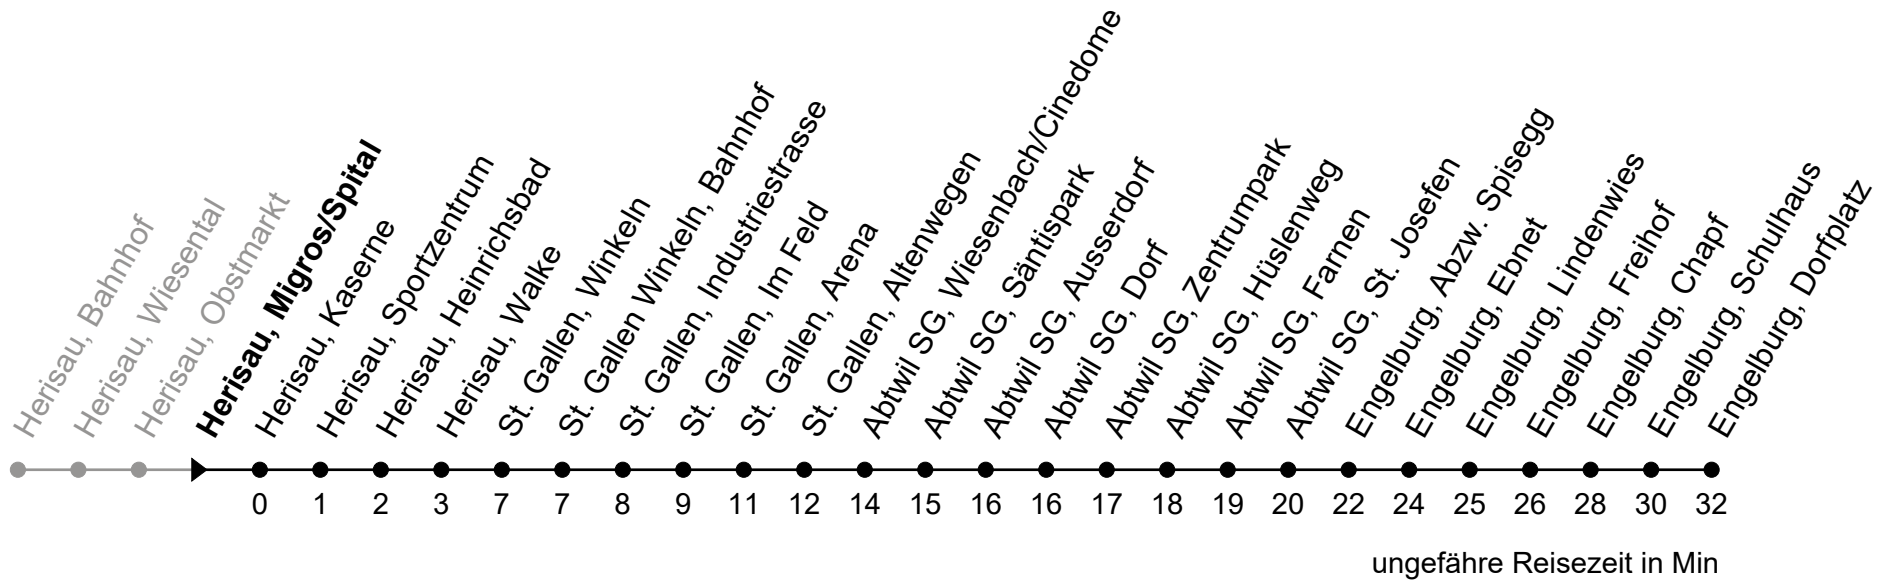

regiobus
071 385 66 20

info@regiobus.ch
www.regiobus.ch

Regiobus AG
Tannenstrasse 5
9200 Gossau SG 2

158

Herisau, Migros/Spital

Richtung Engelburg, Dorfplatz

Gültig von 12.12.2021 bis 10.12.2022

🕒	Montag - Freitag	Samstag	Sonntag und allg. Feiertage	🕒
5	32			5
6	02 32			6
7	02 32	02 32		7
8	02 32	02 32	02 _A	8
9	02 32	02 32	02 _A	9
10	02 32	02 32	02 _A	10
11	02 32	02 32	02 _A	11
12	02 32	02 32	02 _A	12
13	02 32	02 32	02 _A	13
14	02 32	02 32	02 _A	14
15	02 32	02 32	02 _A	15
16	02 32	02 32	02 _A	16
17	02 32	02 32 _B	02 _A	17
18	02 32	02 _A	02 _A	18
19	02 32	02 _A	02 _A	19
20	02 _A ^b 02 ^d 32 ^d 32 _B ^b	02 _A	02 _A	20
21	02 _A ^b 02 ^d	02 _A	02 _A	21
22	02 _A	02 _A		22
23	02 _A	02 _A		23
0	02 _A ^e	02 _A		0
1				1
2	30 _C ^e	30 _C	30 _C ^k	2
3	38 _D ^e	38 _D	38 _D ^k	3