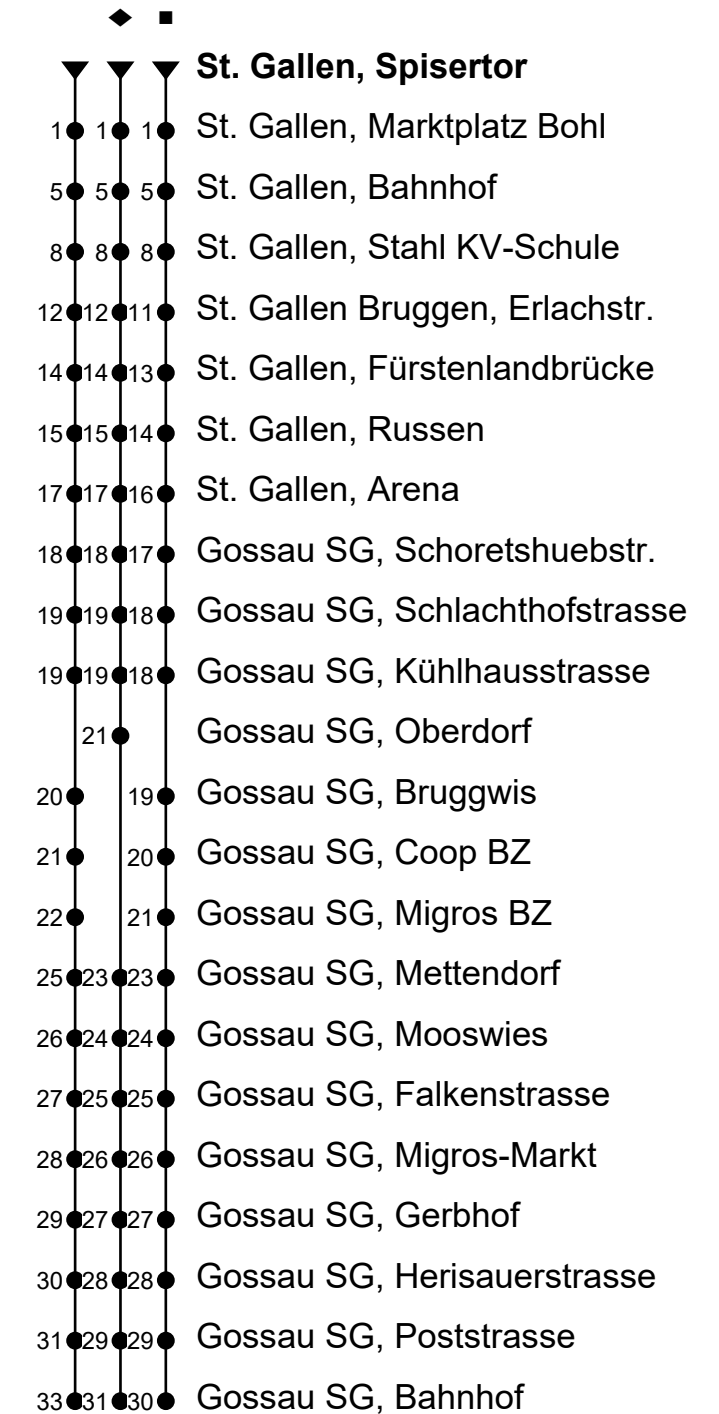

St. Gallen, Spisertor

Gültig von 11.12.2022 bis 9.12.2023

Richtung St. Gallen Bahnhof - Gossau

🕒	Montag - Freitag sowie 2. Jan., ohne 1. Nov.	Samstag	Sonntag und allg. Feiertage sowie 1. Nov.
5	32 47 57	37	
6	07 17 27 37 [♦] 47 57	57 [♦]	
7	07 17 27 37 [♦] 47 57	27 47 57	
8	07 17 27 37 [♦] 47 57	07 17 27 37 [♦] 47 57	
9	07 17 27 37 [♦] 47 57	07 17 27 37 [♦] 47 57	
10	07 17 27 37 [♦] 47 57	07 17 27 37 [♦] 47 57	
11	07 17 27 37 [♦] 47 57	07 17 27 37 [♦] 47 57	
12	07 17 27 37 [♦] 47 57	07 17 27 37 [♦] 47 57	
13	07 17 27 37 [♦] 47 57	07 17 27 37 [♦] 47 57	
14	07 17 27 37 [♦] 47 57	07 17 27 37 [♦] 47 57	
15	07 17 27 37 [♦] 47 57	07 17 27 37 [♦] 47 57	
16	07 17 27 37 [♦] 47 57	07 17 27 37 [♦] 47 57	
17	07 17 27 37 [♦] 47 57	07 17 27 37 [♦] 47 57	
18	07 17 27 37 [♦] 47 57		
19	07 17 27 37 [♦] 47 57		
20	07 17 27 ^d 37 ^{d ♦} 47 ^d 57 ^d		
21	07 ^d 27 ^d 37 ^{d ■}		

ungefähre Reisezeit in Minuten

071 385 66 20

info@regiobus.ch
www.regiobus.ch

Regiobus AG
Tannenstrasse 5
9200 Gossau SG 2

Echtzeit - Fahrplan

d nur Donnerstag, ohne 6. Apr.

Je nach Verkehrsaufkommen oder Witterung können Abweichungen vorkommen.