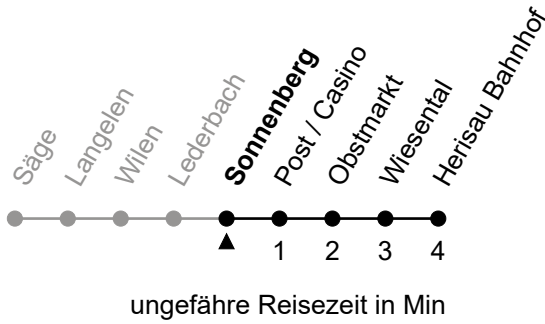

## Sonnenberg

Richtung Herisau Bahnhof

Echtzeit

Gültig vom 9.12.2018

🕒	Montag - Freitag	Samstag	Sonntag und allg. Feiertage
5	37 52		
6	07 22 37 52	52	
7	07 22 37 52	07 22 37 52	58
8	07 22 37 52	07 22 37 52	58
9	07 22 37 52	07 22 37 52	58
10	07 22 37 52	07 22 37 52	58
11	07 22 37 52	07 22 37 52	58
12	07 22 37 52	07 22 37 52	58
13	07 22 37 52	07 22 37 52	58
14	07 22 37 52	07 22 37 52	58
15	07 22 37 52	07 22 37 52	58
16	07 22 37 52	07 22 37 52	58
17	07 22 37 52	07 22 37 52	58
18	07 22 37 52	12 32 52	58
19	07 22 37 52	12 32 52	58
20	07 22		
21			
22			
23			
0			
1			