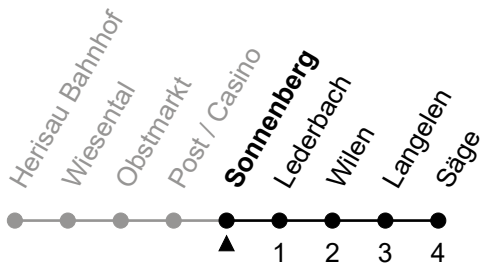

## Sonnenberg

Richtung Säge

Echtzeit

Gültig vom 9.12.2018

ungefähre Reisezeit in Min

🕒	Montag - Freitag	Samstag	Sonntag und allg. Feiertage
5	27 42 57		
6	12 27 42 57	42 57	
7	12 27 42 57	12 27 42 57	48
8	12 27 42 57	12 27 42 57	48
9	12 27 42 57	12 27 42 57	48
10	12 27 42 57	12 27 42 57	48
11	12 27 42 57	12 27 42 57	48
12	12 27 42 57	12 27 42 57	48
13	12 27 42 57	12 27 42 57	48
14	12 27 42 57	12 27 42 57	48
15	12 27 42 57	12 27 42 57	48
16	12 27 42 57	12 27 42 57	48
17	12 27 42 57	12 27 42	48
18	12 27 42 57	02 22 42	48
19	12 27 42 57	02 22 42	48
20	12		
21			
22			
23			
0			
1			